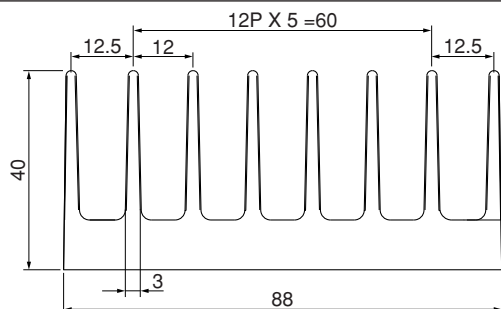

単重：2.813kg/m

ローレット付

40F78

単重：3.972kg/m

40F88

単重：4.682kg/m

ローレット付

Fシリーズ