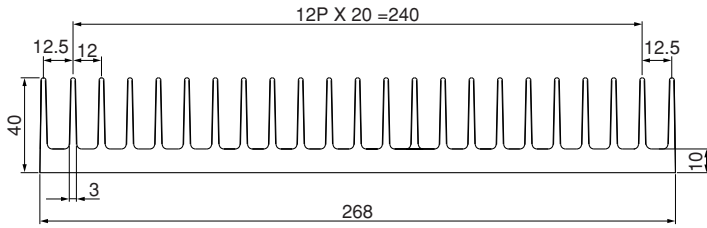

Fシリーズ

40F268

単重：12.592kg/m