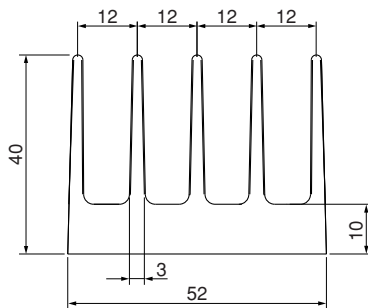

Fシリーズ

40F40

単重：1.96kg/m

ローレット付

40F52

単重：2.505kg/m

ローレット付

40F64