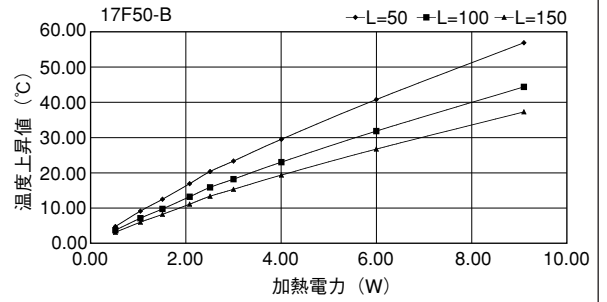

17F50-B

単重：1.109kg/m