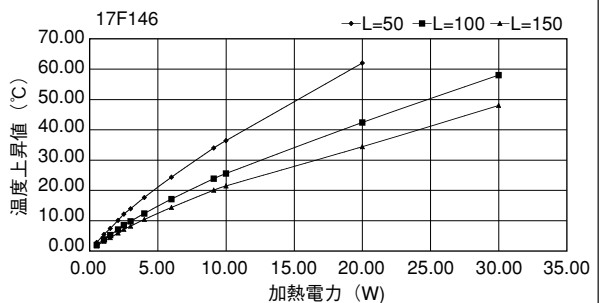

Fシリーズ

12F151

単重：2.427kg/m

17F50-A

単重：1.006kg/m

ローレット付

17F50-B

単重：1.109kg/m

17F98

単重：1.945kg/m

ローレット付

17F146

単重：2.87kg/m

ローレット付