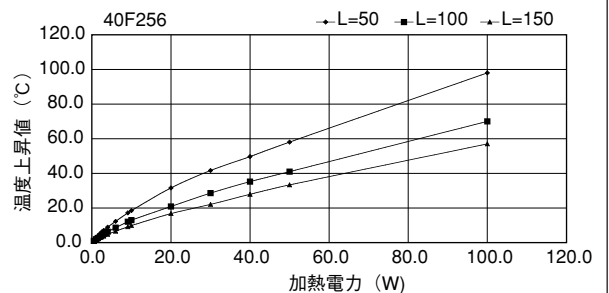

40F100

40F136

40F160

40F220

40F256

Fシリーズ

40F268

単重：12.592kg/m