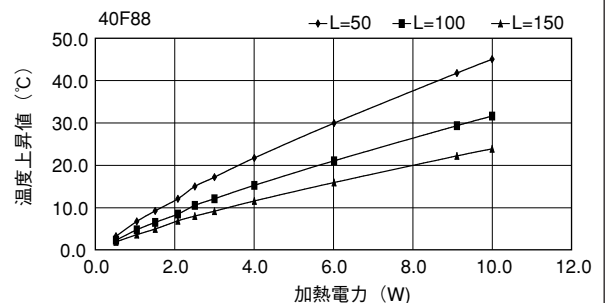

単重：2.813kg/m

ローレット付

40F78

単重：3.972kg/m

40F88

単重：4.682kg/m

ローレット付

Fシリーズ