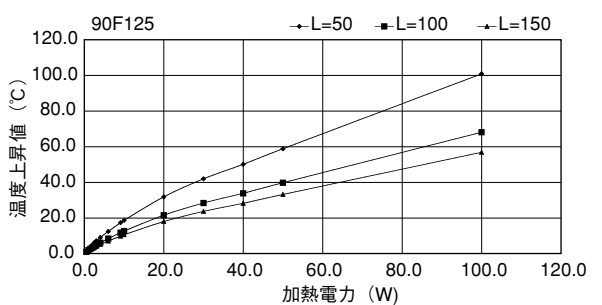

Fシリーズ

64F133

70F197

77F125

78F160

90F125