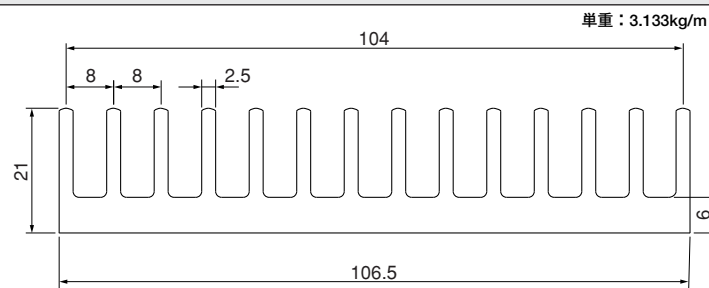

Fシリーズ

21F98

21F106

21F130

21F154

21F170