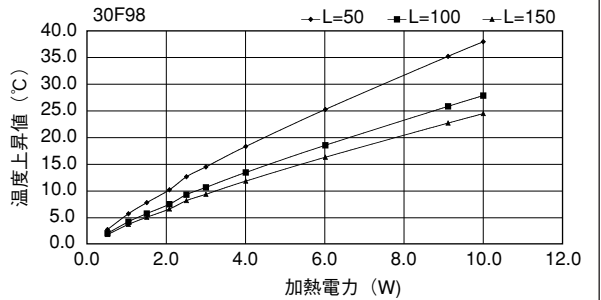

Fシリーズ

30F58

30F74

30F98

30F109

30F138