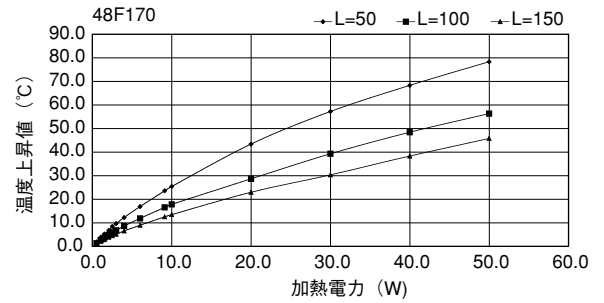

48F170

単重：5.752kg/m