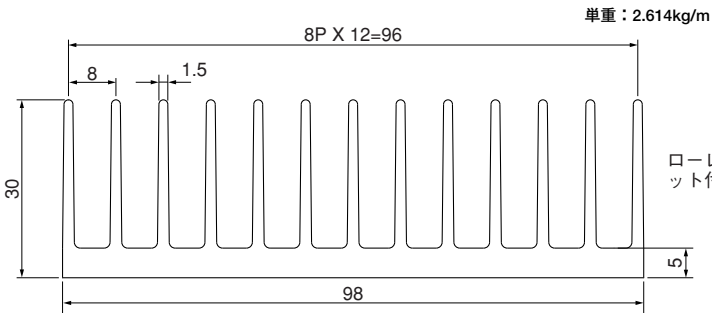

Fシリーズ

30F58

30F74

30F98

30F109

30F138