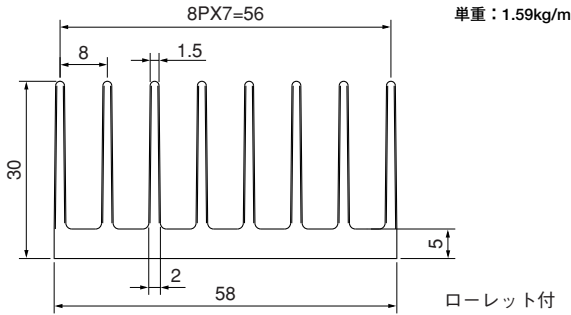

単重：8.751kg/m

24F84

単重：2.174kg/m

30F34

単重：0.96kg/m

ローレット付

Fシリーズ

30F58