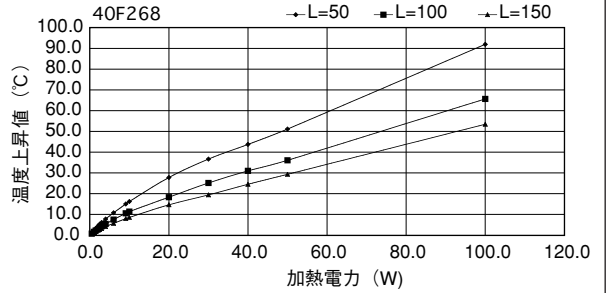

40F100

40F136

40F160

40F220

40F256

Fシリーズ

40F268

単重：12.592kg/m