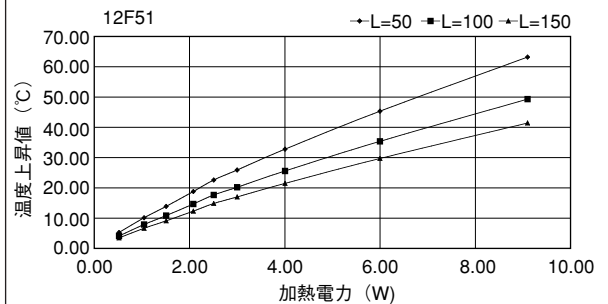

Fシリーズ

12F31

単重：0.491kg/m

12F46

単重：0.715kg/m

12F51

単重：0.788kg/m

12F66