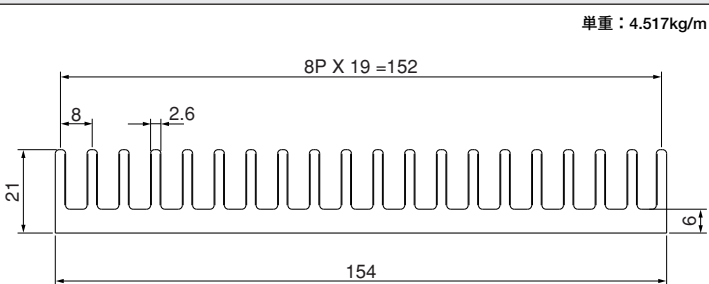

Fシリーズ

21F98

21F106

21F130

21F154

21F170