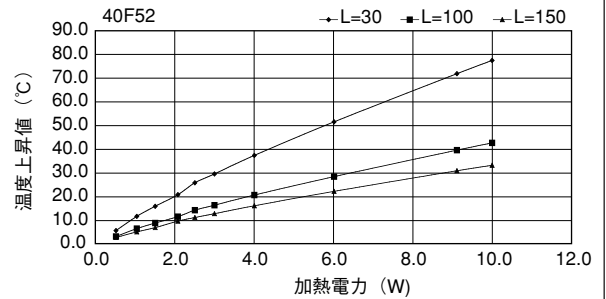

単重：2.505kg/m

ローレット付