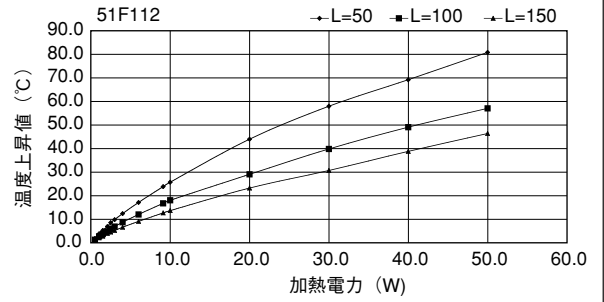

Fシリーズ

51F112