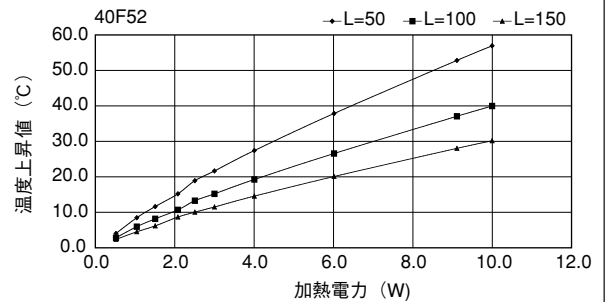

単重：2.813kg/m

ローレット付

40F78

単重：3.972kg/m

40F88

単重：4.682kg/m

ローレット付

Fシリーズ