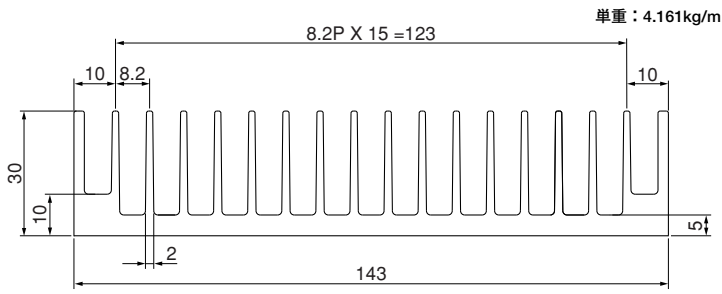

Fシリーズ

30F143