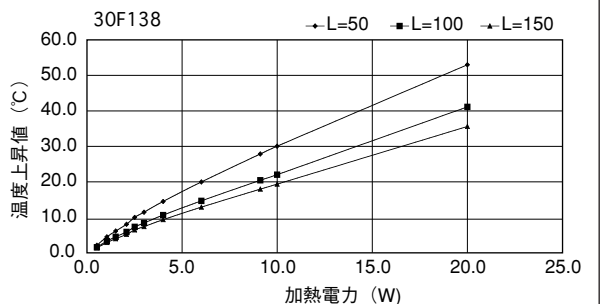

Fシリーズ

30F58

30F74

30F98

30F109

30F138