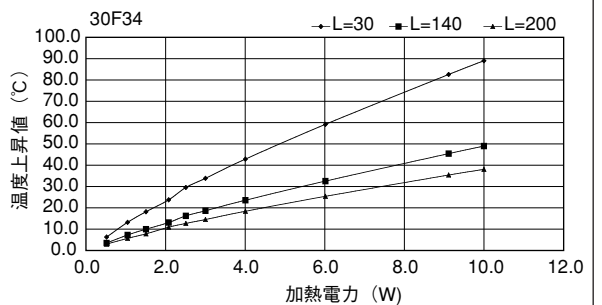

単重：8.751kg/m

24F84

単重：2.174kg/m

30F34

単重：0.96kg/m

ローレット付

Fシリーズ

30F58