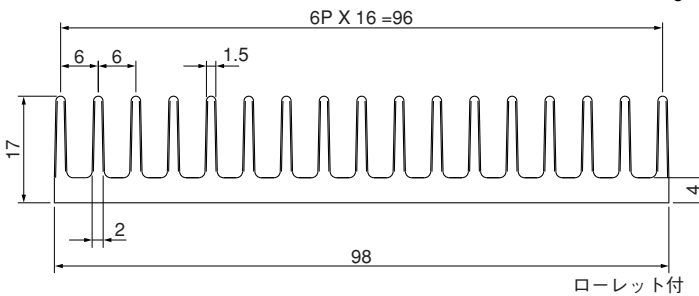

ローレット付

17F50-B

単重：1.109kg/m

17F98

単重：1.945kg/m

ローレット付

17F146

単重：2.87kg/m