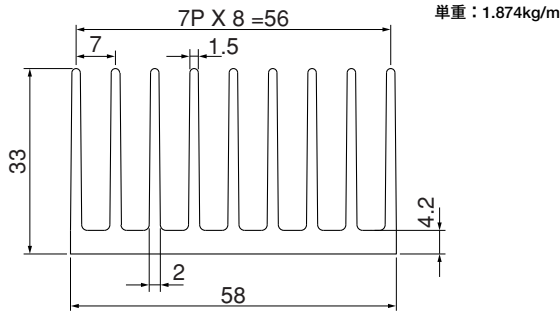

Fシリーズ

33F58