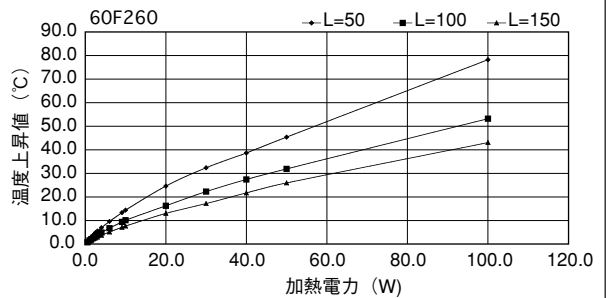

Fシリーズ

60F110

60F155

60F230

60F260

61F170