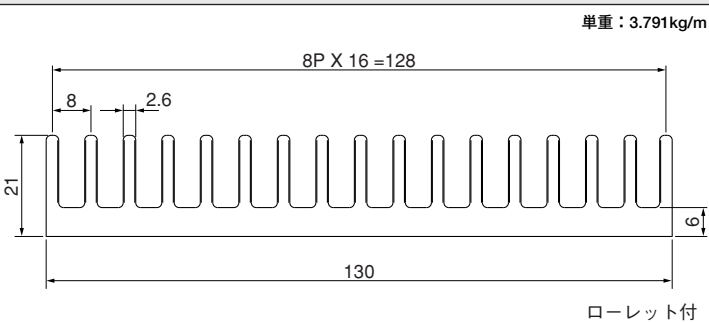

Fシリーズ

21F98

21F106

21F130

21F154

21F170