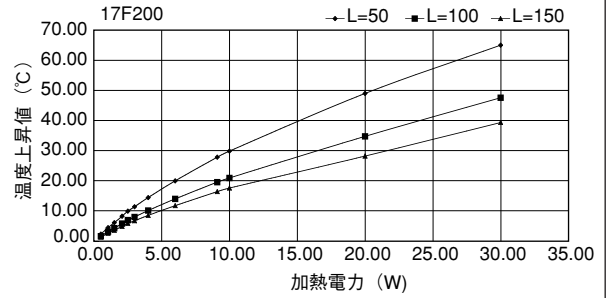

Fシリーズ

17F200

単重：3.972kg/m