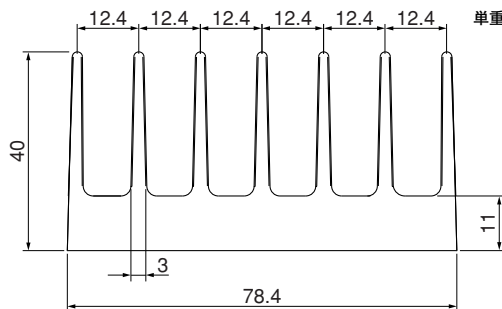

単重：2.813kg/m

ローレット付

40F78

単重：3.972kg/m

40F88

単重：4.682kg/m

ローレット付

Fシリーズ