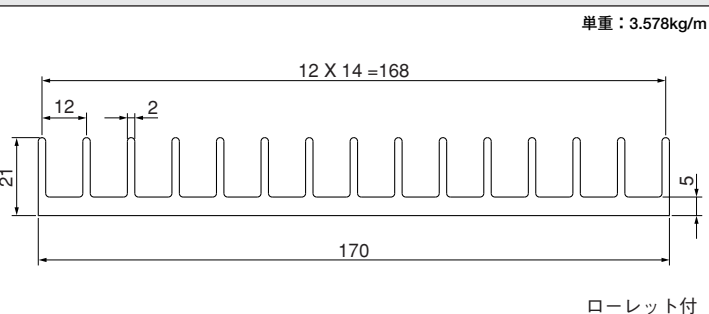

Fシリーズ

21F98

21F106

21F130

21F154

21F170