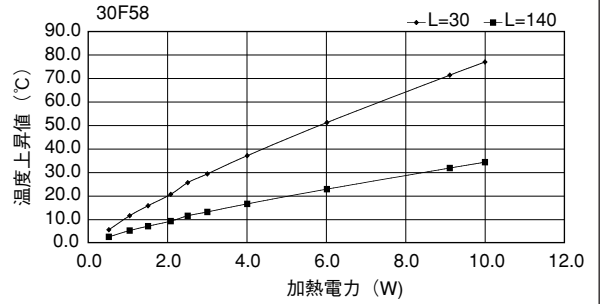

単重：8.751kg/m

24F84

単重：2.174kg/m

30F34

単重：0.96kg/m

ローレット付

Fシリーズ

30F58