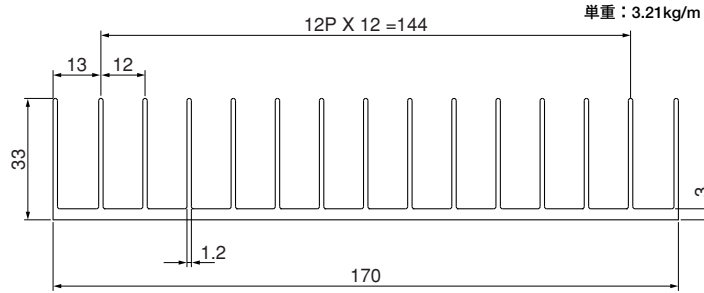

Fシリーズ

33F58

33F152

33F170

33F250

35F159