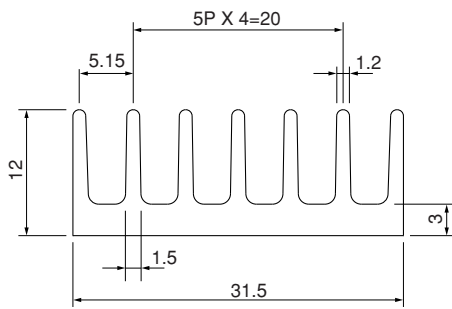

Fシリーズ

12F31