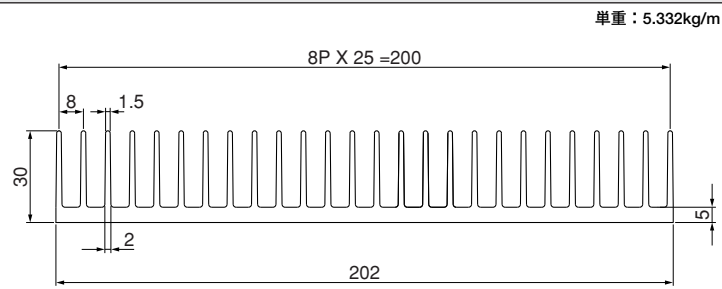

Fシリーズ

30F143

30F202

30F250

30F298

32F123