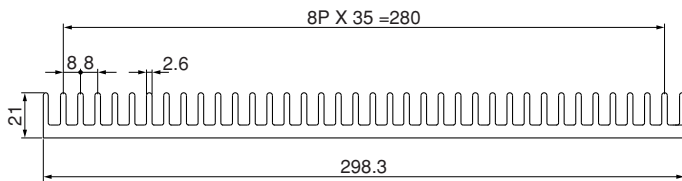

単重：8.751kg/m

24F84

単重：2.174kg/m

30F34

単重：0.96kg/m

ローレット付

Fシリーズ

30F58