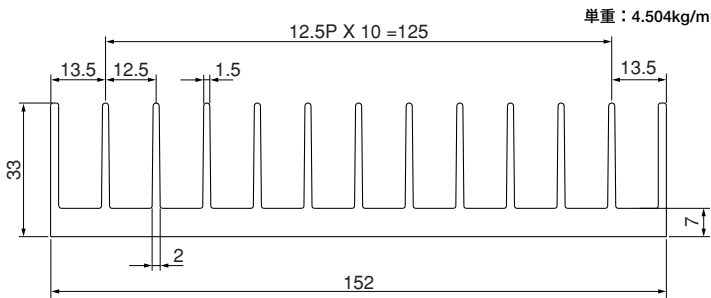

Fシリーズ

33F58

33F152

33F170

33F250

35F159