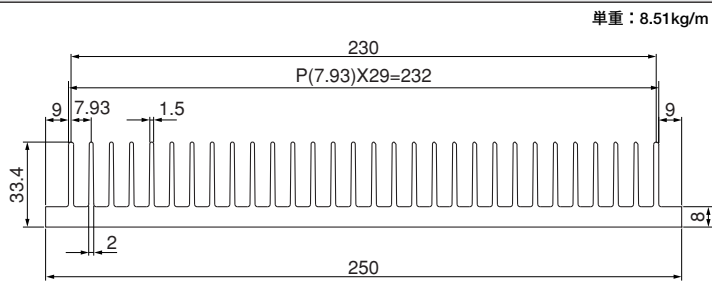

Fシリーズ

33F58

33F152

33F170

33F250

35F159