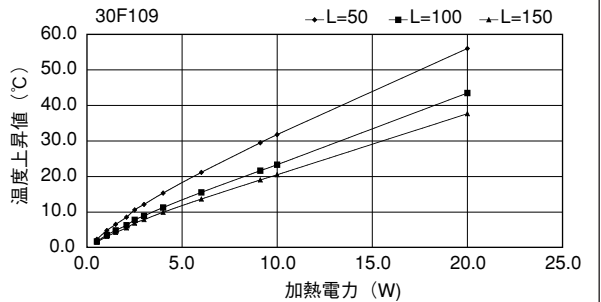

Fシリーズ

30F58

30F74

30F98

30F109

30F138