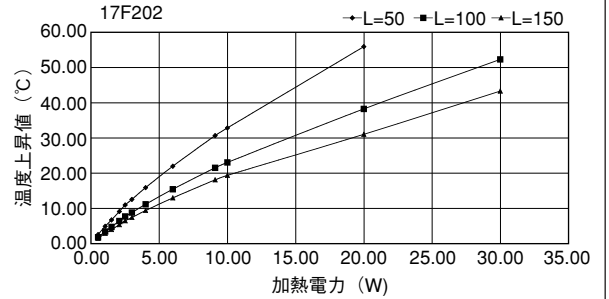

ローレット付

Fシリーズ

17F200

単重：3.972kg/m

17F202

単重：3.872kg/m

20F183

単重：4.949kg/m