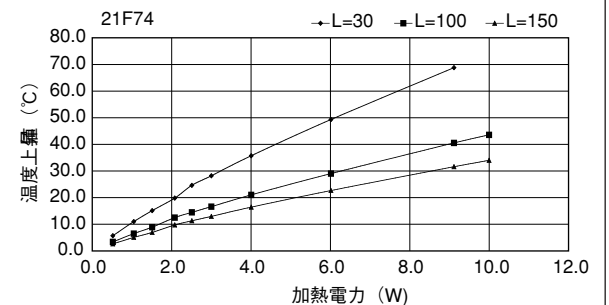

21F74

単重：2.18kg/m