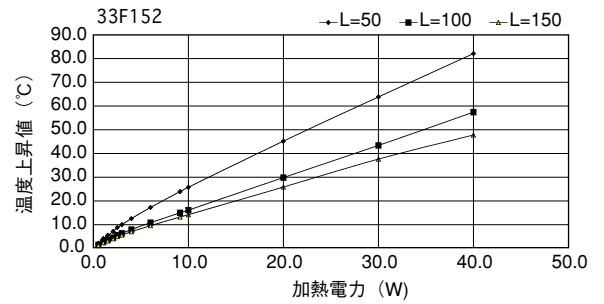

Fシリーズ

33F58

33F152

33F170

33F250

35F159