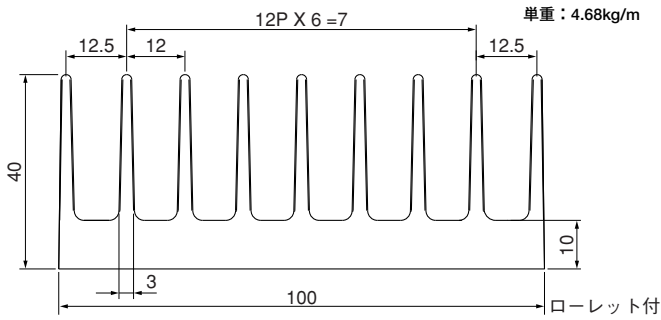

Fシリーズ

40F100