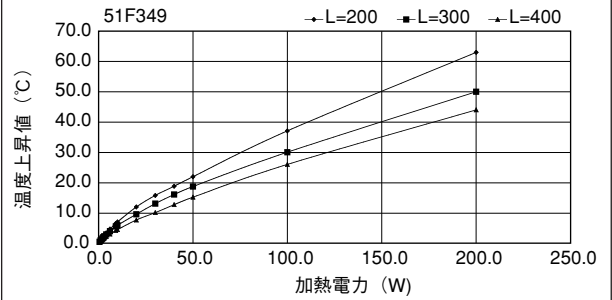

Fシリーズ

51F112

51F349

55.5FH137

60F56

60F60