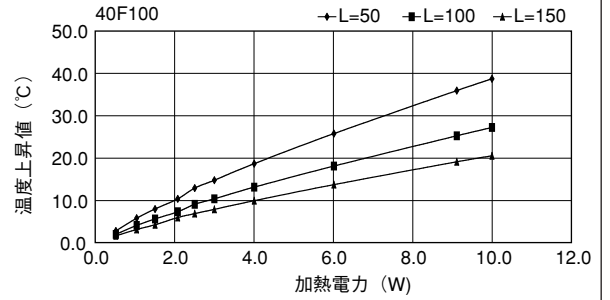

Fシリーズ

40F100