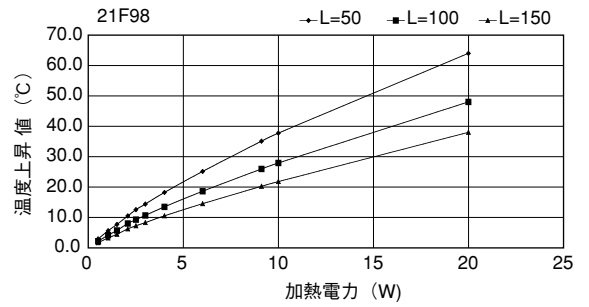

21F50

単重：1.513kg/m

21F74

単重：2.18kg/m

Fシリーズ

21F98

21F106

21F130