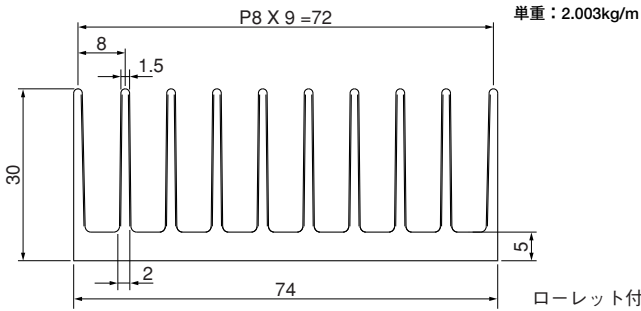

Fシリーズ

30F58

30F74

30F98

30F109

30F138