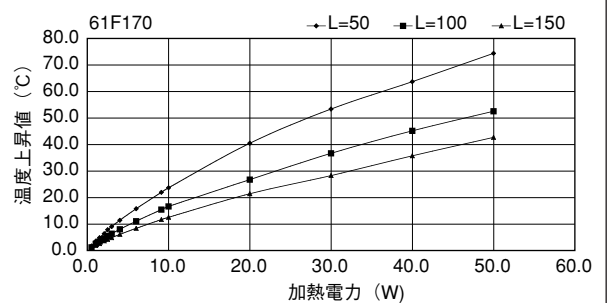

Fシリーズ

60F110

60F155

60F230

60F260

61F170