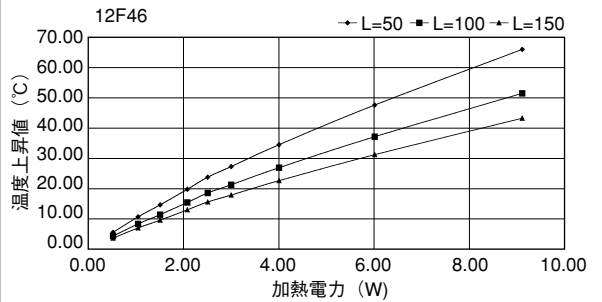

Fシリーズ

12F31

単重：0.491kg/m

12F46

単重：0.715kg/m

12F51

単重：0.788kg/m

12F66