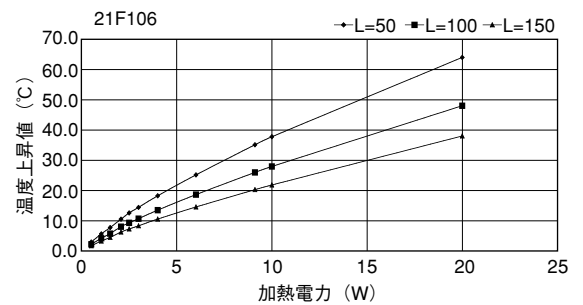

Fシリーズ

21F98

21F106

21F130

21F154

21F170