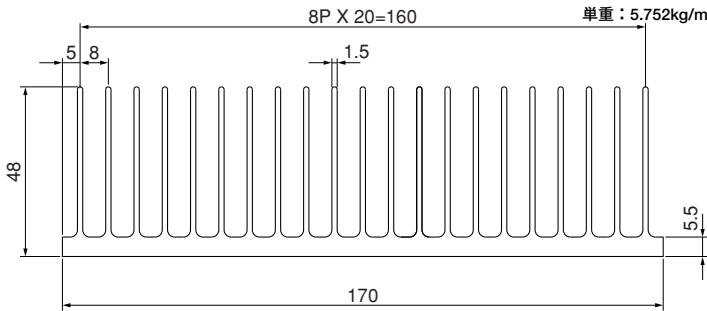

48F170

単重：5.752kg/m