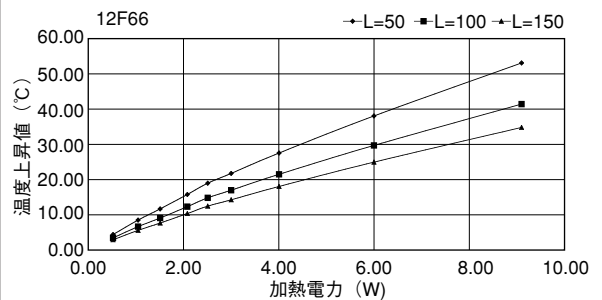

単重：1.012kg/m