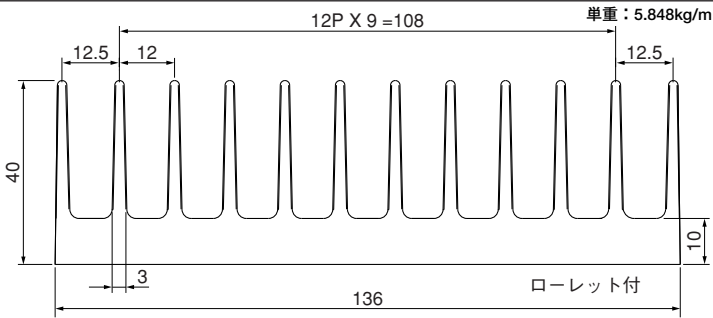

Fシリーズ

40F100

40F136

40F160

40F220

40F256