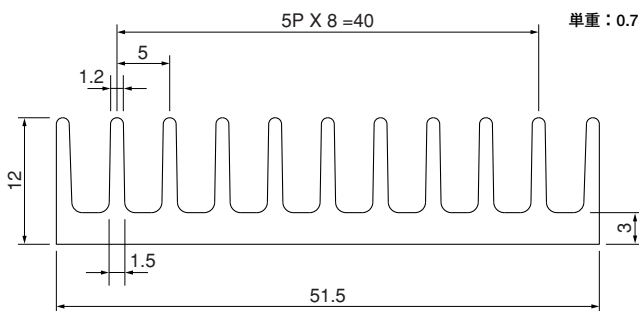

Fシリーズ

12F31

単重：0.491kg/m

12F46

単重：0.715kg/m

12F51

単重：0.788kg/m

12F66

単重：1.012kg/m

12F101

単重：0.1534kg/m