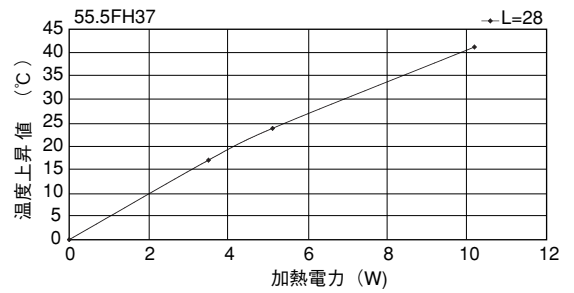

ローレット付

Fシリーズ

51F112

51F349

55.5FH137

60F56

60F60

Fシリーズ