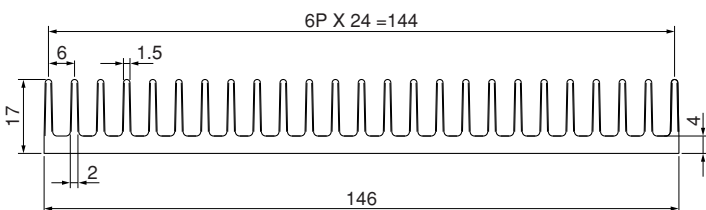

ローレット付

17F50-B

単重：1.109kg/m

17F98

単重：1.945kg/m

ローレット付

17F146

単重：2.87kg/m