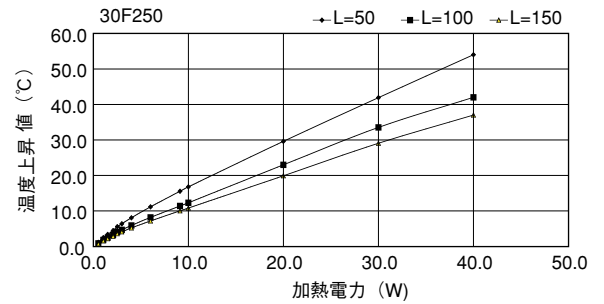

Fシリーズ

30F143

30F202

30F250

30F298

32F123