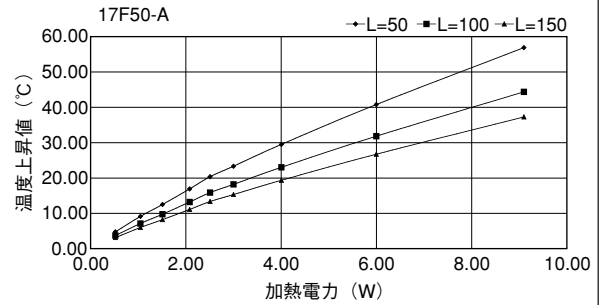

Fシリーズ

12F151

単重：2.427kg/m

17F50-A

単重：1.006kg/m

ローレット付

17F50-B

単重：1.109kg/m

17F98

単重：1.945kg/m

ローレット付

17F146

単重：2.87kg/m

ローレット付