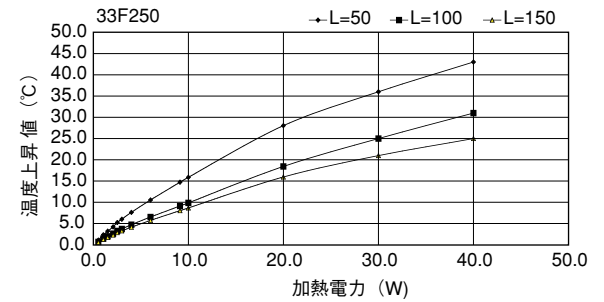

Fシリーズ

33F58

33F152

33F170

33F250

35F159