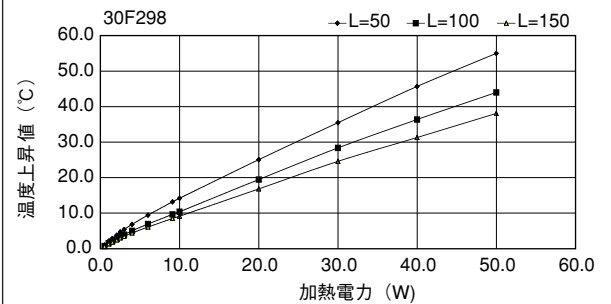

Fシリーズ

30F143

30F202

30F250

30F298

32F123