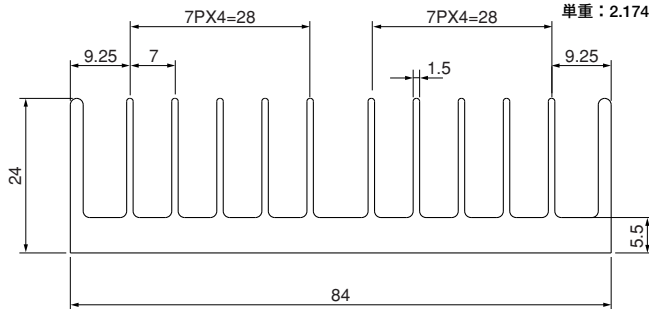

24F84

単重：2.174kg/m