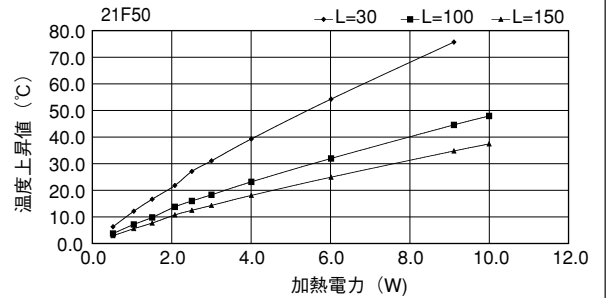

21F50

単重：1.513kg/m