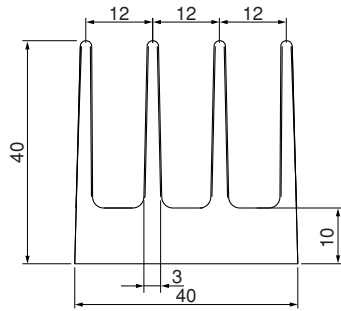

Fシリーズ

40F40