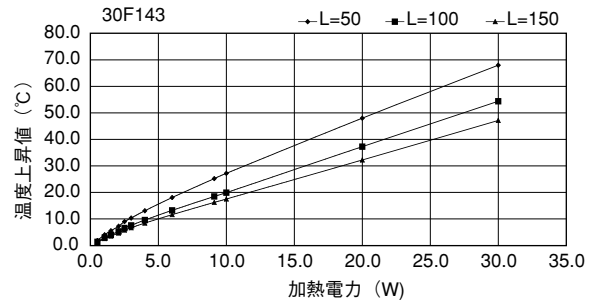

Fシリーズ

30F143