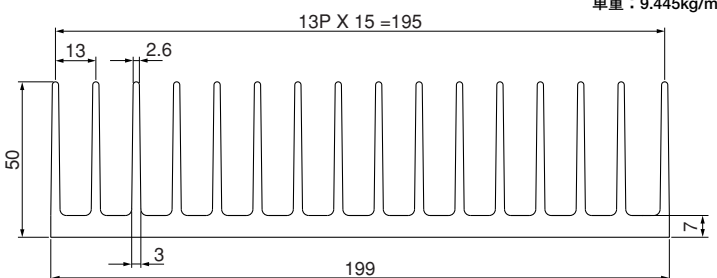

40F304

単重：11.462kg/m

48F170

単重：5.752kg/m

50F147

単重：6.99kg/m

50F199

単重：9.445kg/m