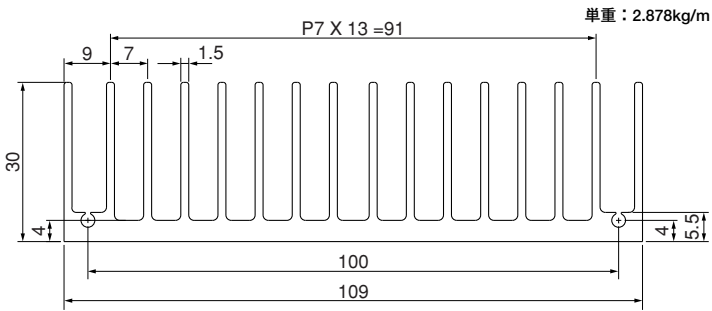

Fシリーズ

30F58

30F74

30F98

30F109

30F138