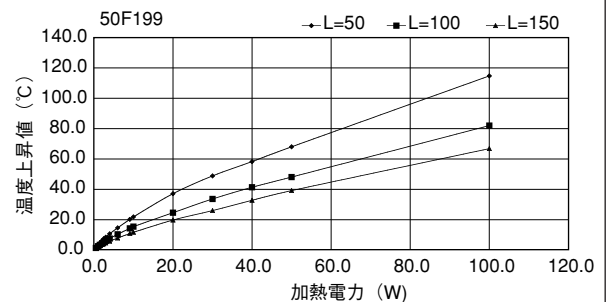

40F304

単重：11.462kg/m

48F170

単重：5.752kg/m

50F147

単重：6.99kg/m

50F199

単重：9.445kg/m