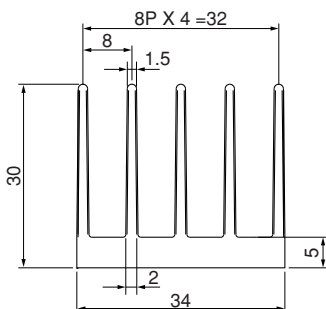

単重：8.751kg/m

24F84

単重：2.174kg/m

30F34

単重：0.96kg/m

ローレット付

Fシリーズ

30F58