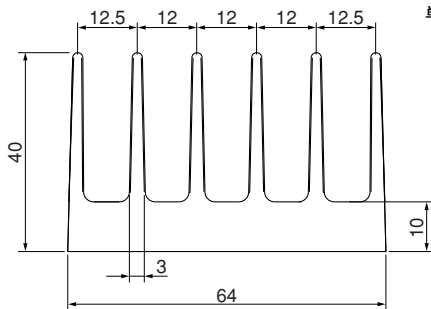

Fシリーズ

40F40

単重：1.96kg/m

ローレット付

40F52

単重：2.505kg/m

ローレット付

40F64