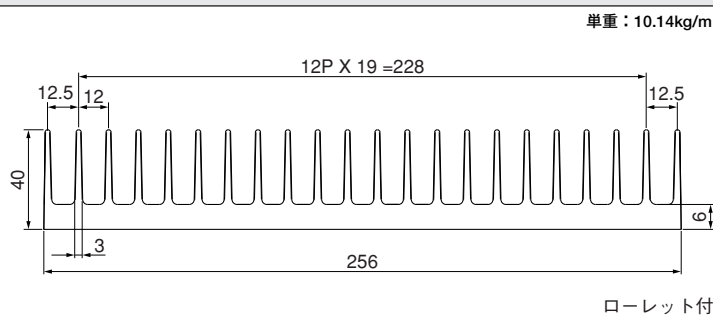

Fシリーズ

40F100

40F136

40F160

40F220

40F256