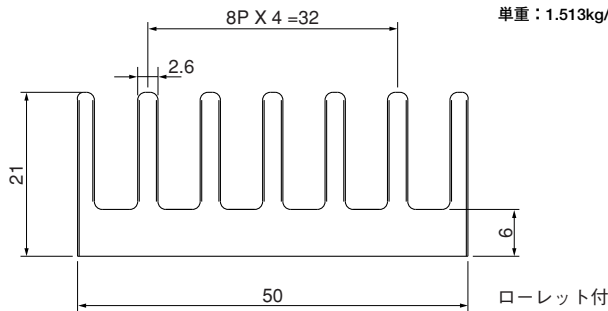

21F50

単重：1.513kg/m