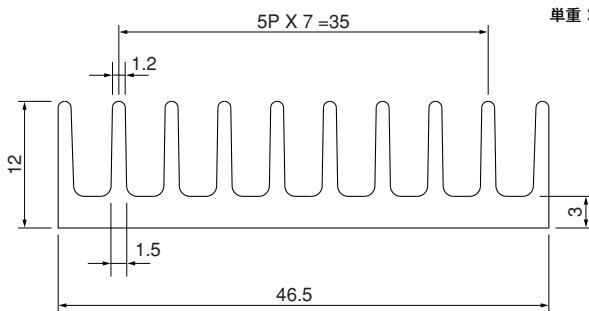

Fシリーズ

12F31

単重：0.491kg/m

12F46

単重：0.715kg/m

12F51

単重：0.788kg/m

12F66

単重：1.012kg/m

12F101

単重：0.1534kg/m