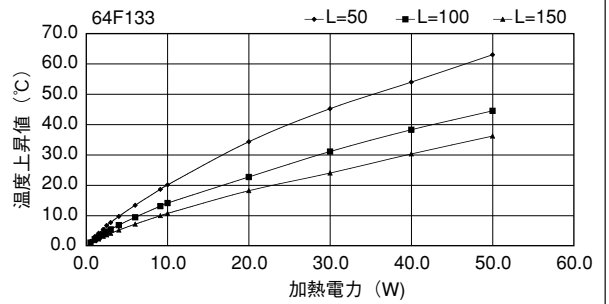

Fシリーズ

64F133