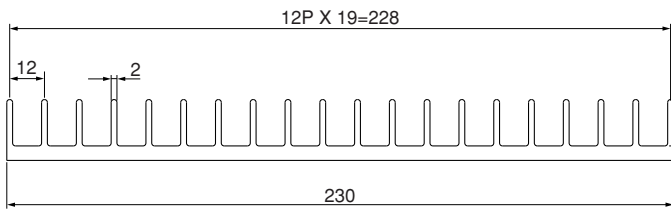

21F230

単重：4.84kg/m