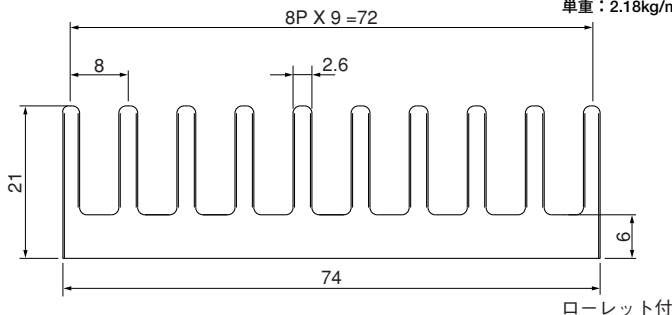

21F74

単重：2.18kg/m