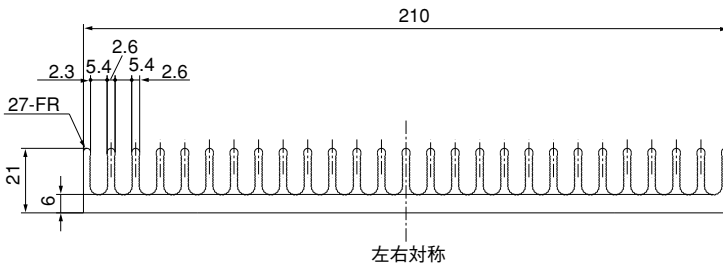

Fシリーズ

21F210

単重：6.081kg/m