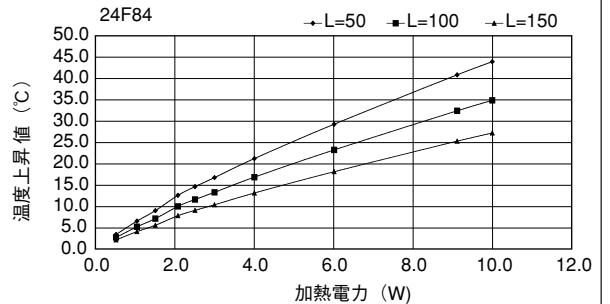

24F84

単重：2.174kg/m