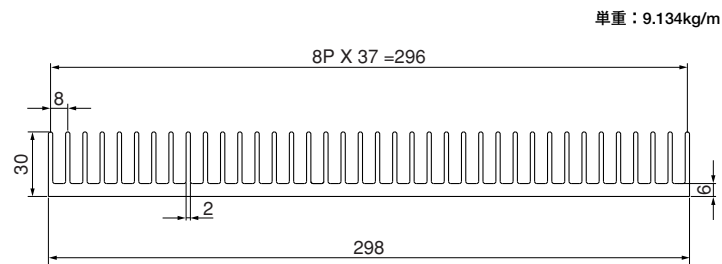

Fシリーズ

30F143

30F202

30F250

30F298

32F123