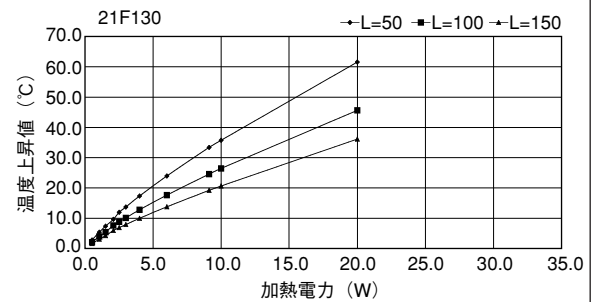

21F50

単重：1.513kg/m

21F74

単重：2.18kg/m

Fシリーズ

21F98

21F106

21F130