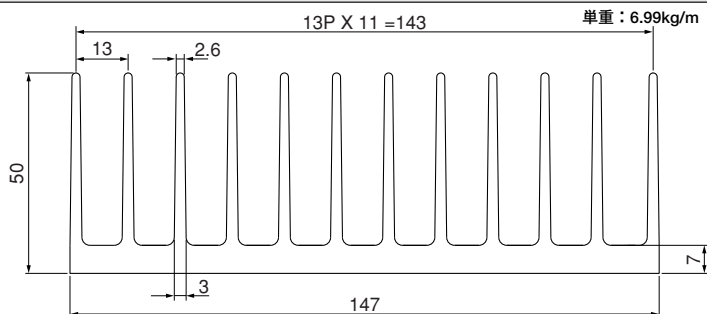

40F304

単重：11.462kg/m

48F170

単重：5.752kg/m

50F147

単重：6.99kg/m

50F199

単重：9.445kg/m