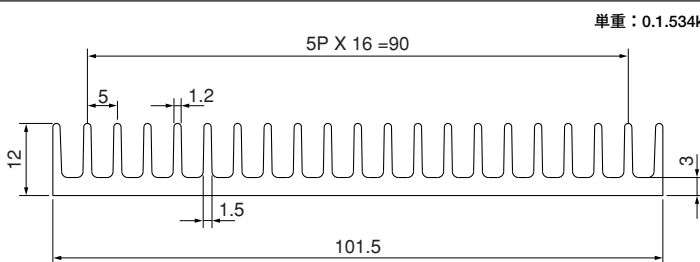

Fシリーズ

12F31

単重：0.491kg/m

12F46

単重：0.715kg/m

12F51

単重：0.788kg/m

12F66

単重：1.012kg/m

12F101

単重：0.1534kg/m