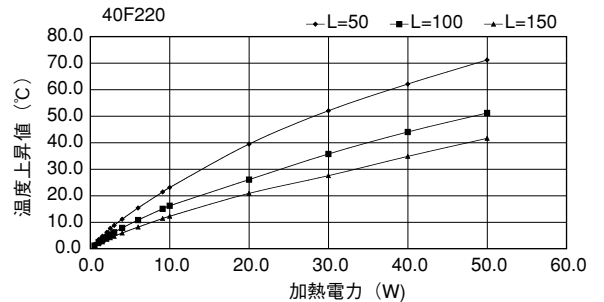

40F100

40F136

40F160

40F220

40F256

Fシリーズ

40F268

単重：12.592kg/m