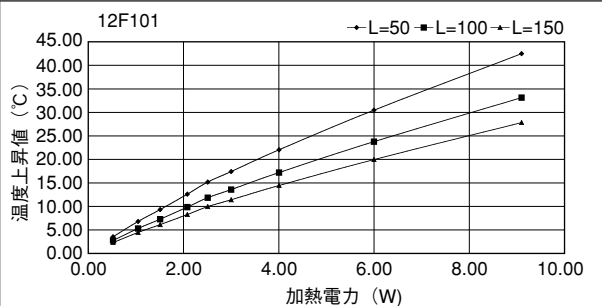

単重：0.1534kg/m