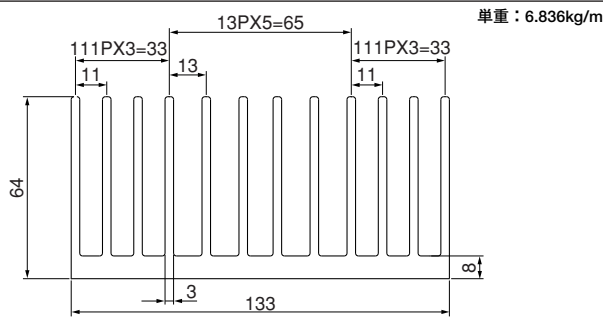

Fシリーズ

64F133