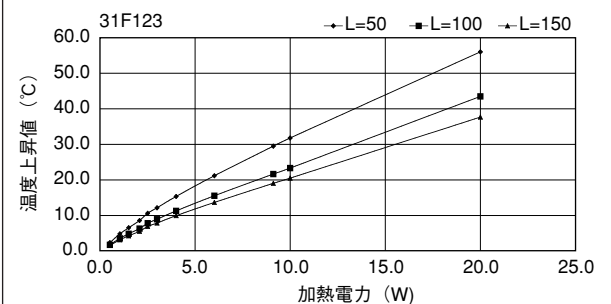

Fシリーズ

30F143

30F202

30F250

30F298

32F123