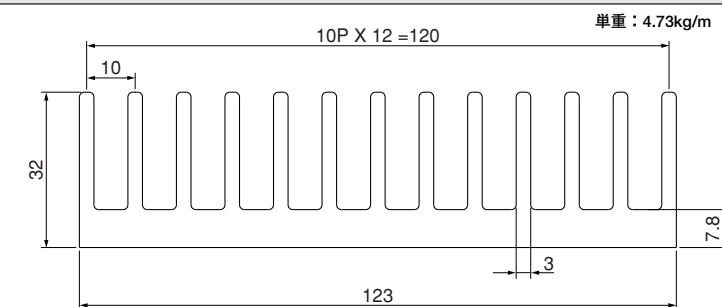

Fシリーズ

30F143

30F202

30F250

30F298

32F123