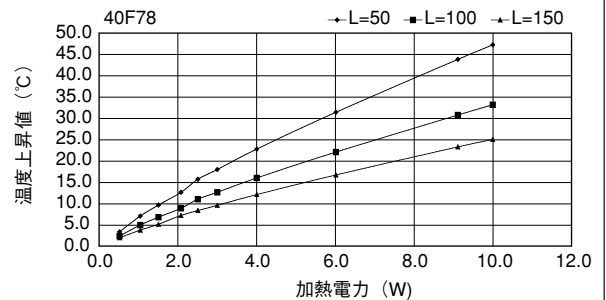

単重：2.813kg/m

ローレット付

40F78

単重：3.972kg/m

40F88

単重：4.682kg/m

ローレット付

Fシリーズ