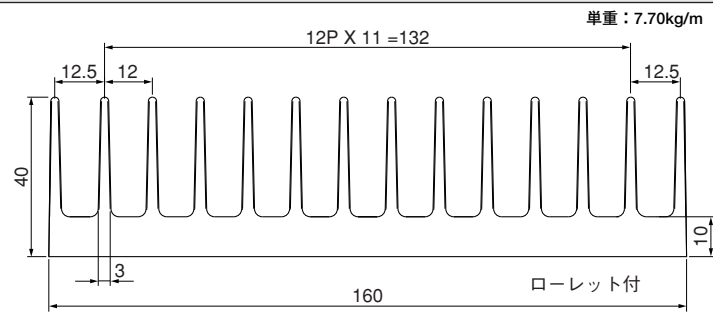

Fシリーズ

40F100

40F136

40F160

40F220

40F256