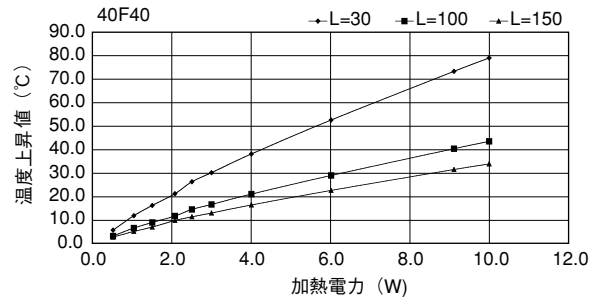

単重：1.96kg/m

ローレット付