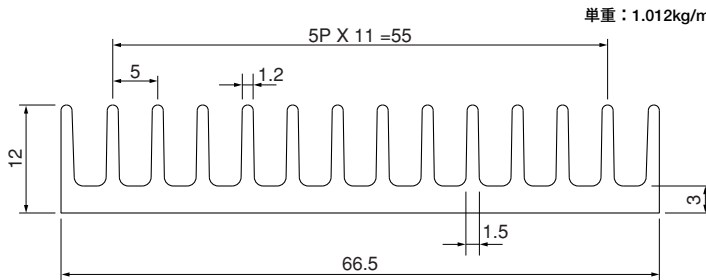

Fシリーズ

12F31

単重：0.491kg/m

12F46

単重：0.715kg/m

12F51

単重：0.788kg/m

12F66

単重：1.012kg/m

12F101

単重：0.1534kg/m