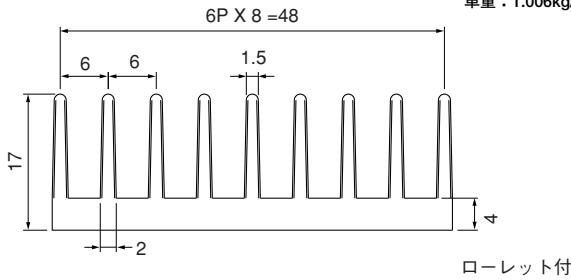

ローレット付

17F50-B

単重：1.109kg/m

17F98

単重：1.945kg/m

ローレット付

17F146

単重：2.87kg/m