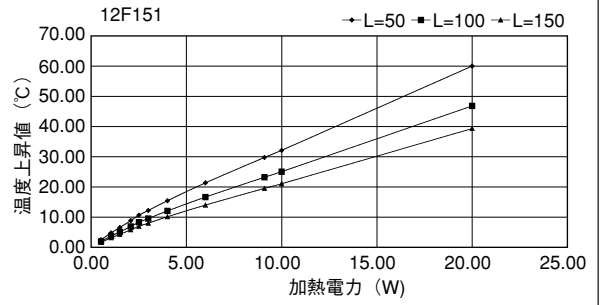

単重：1.012kg/m

12F101

単重：0.1534kg/m

Fシリーズ

12F151

単重：2.427kg/m

17F50-A

単重：1.006kg/m