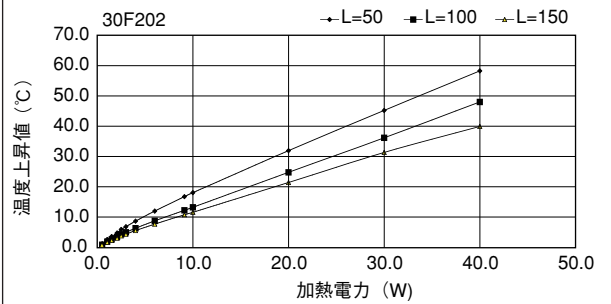

Fシリーズ

30F143

30F202

30F250

30F298

32F123