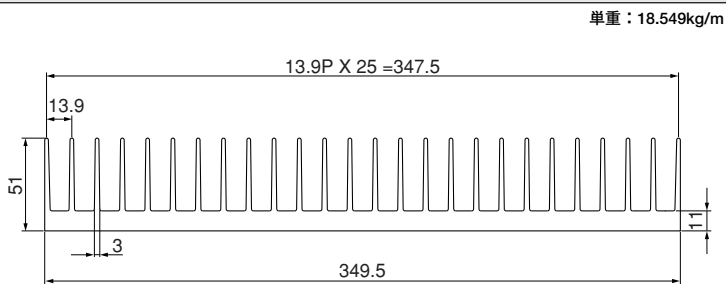

Fシリーズ

51F112

51F349

55.5FH137

60F56

60F60