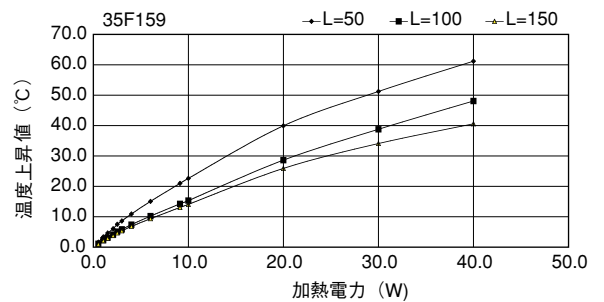

Fシリーズ

33F58

33F152

33F170

33F250

35F159