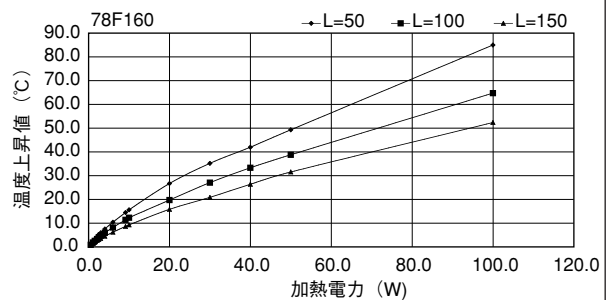

Fシリーズ

64F133

70F197

77F125

78F160

90F125