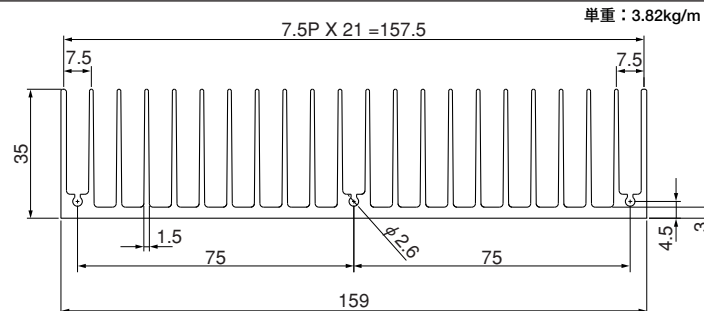

Fシリーズ

33F58

33F152

33F170

33F250

35F159