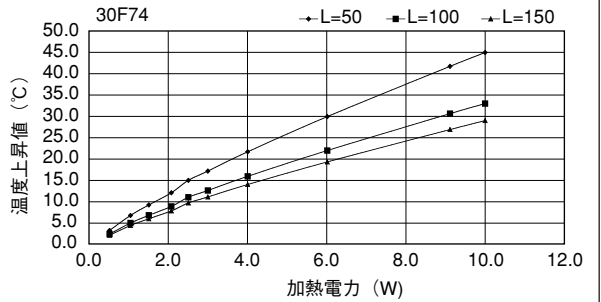

Fシリーズ

30F58

30F74

30F98

30F109

30F138