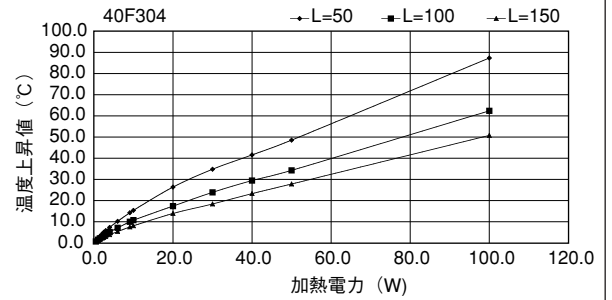

40F304

単重：11.462kg/m