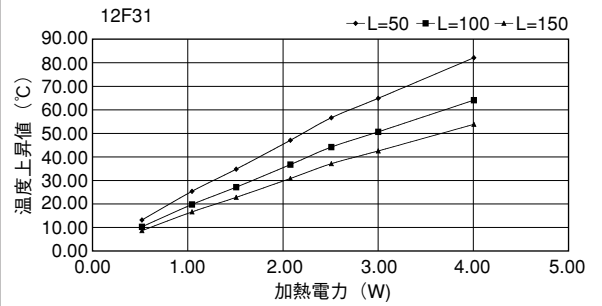

Fシリーズ

12F31

単重：0.491kg/m

12F46

単重：0.715kg/m

12F51

単重：0.788kg/m

12F66