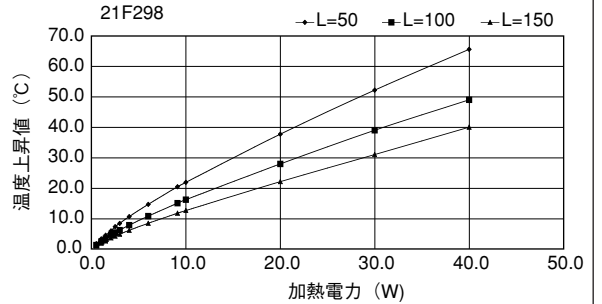

21F298

単重：8.751kg/m