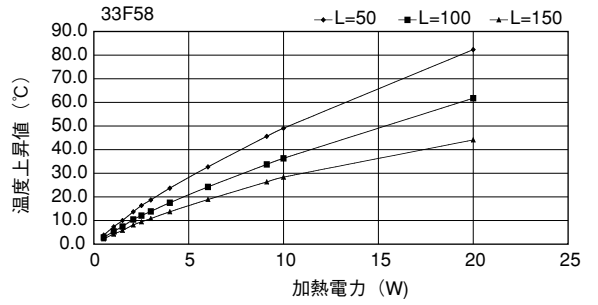

Fシリーズ

33F58