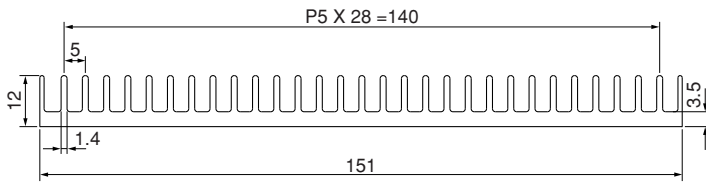

Fシリーズ

12F151

単重：2.427kg/m