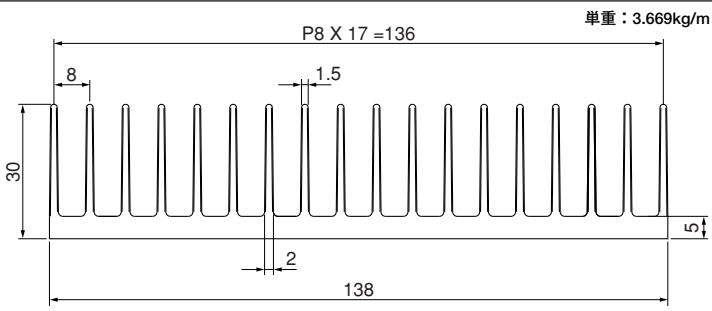

Fシリーズ

30F58

30F74

30F98

30F109

30F138