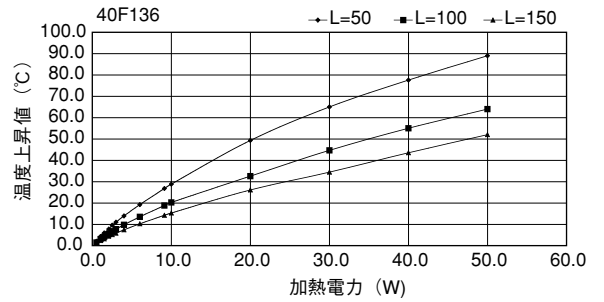

Fシリーズ

40F100

40F136

40F160

40F220

40F256