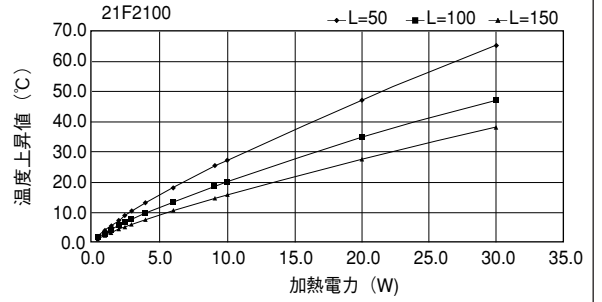

21F154

21F170

Fシリーズ

21F210

単重：6.081kg/m

21F230

単重：4.84kg/m

21F298