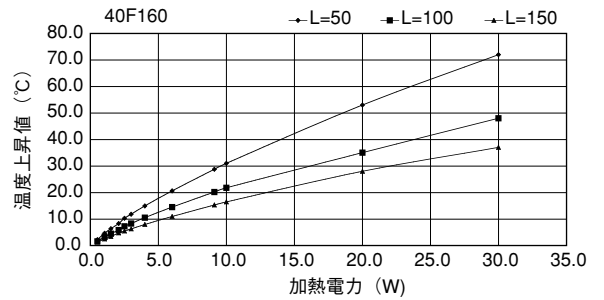

Fシリーズ

40F100

40F136

40F160

40F220

40F256