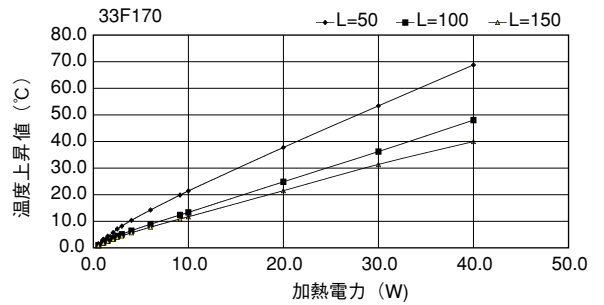

Fシリーズ

33F58

33F152

33F170

33F250

35F159