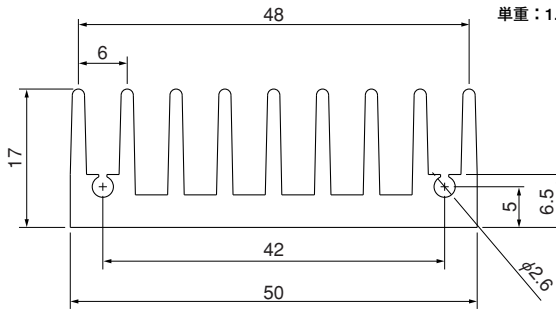

ローレット付

17F50-B

単重：1.109kg/m

17F98

単重：1.945kg/m

ローレット付

17F146

単重：2.87kg/m