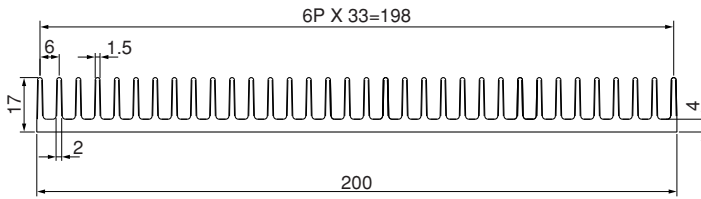

Fシリーズ

17F200

単重：3.972kg/m