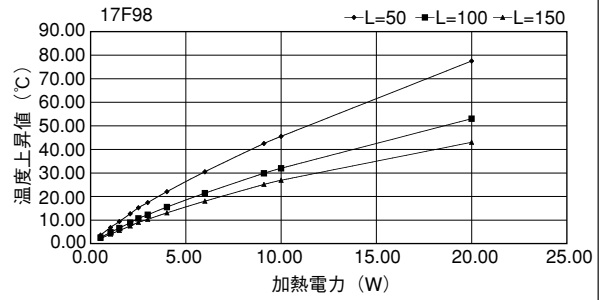

ローレット付

17F50-B

単重：1.109kg/m

17F98

単重：1.945kg/m

ローレット付

17F146

単重：2.87kg/m