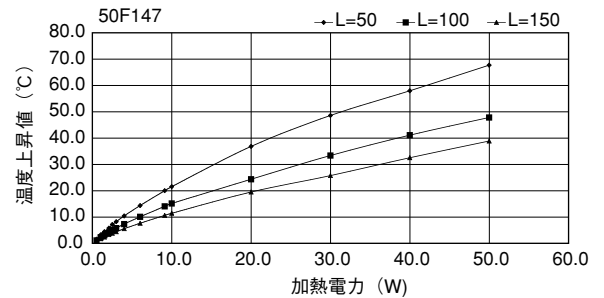

40F304

単重：11.462kg/m

48F170

単重：5.752kg/m

50F147

単重：6.99kg/m

50F199

単重：9.445kg/m