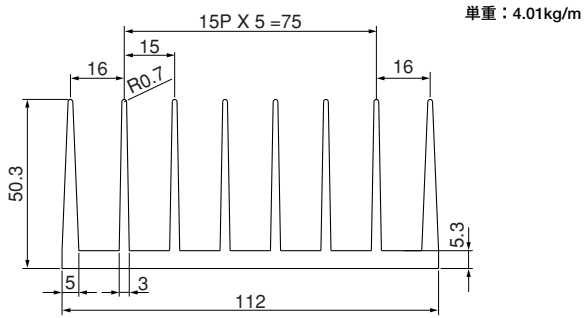

Fシリーズ

51F112