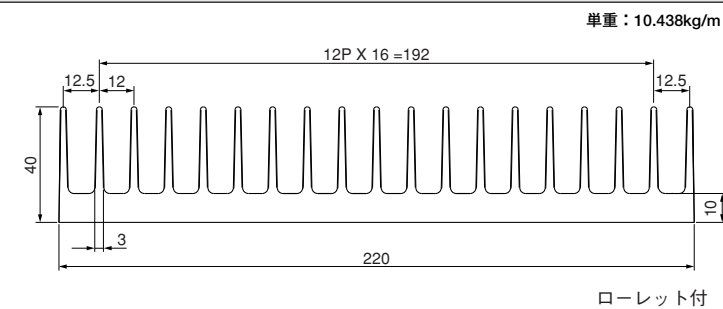

Fシリーズ

40F100

40F136

40F160

40F220

40F256