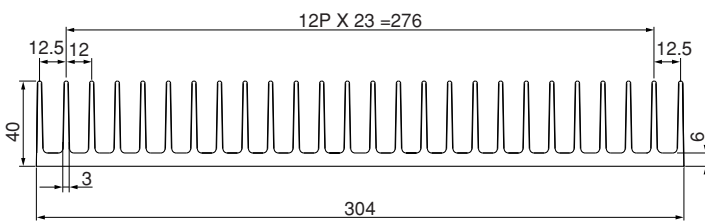

40F304

単重：11.462kg/m