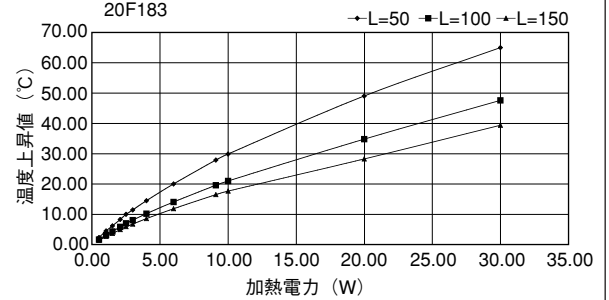

ローレット付

Fシリーズ

17F200

単重：3.972kg/m

17F202

単重：3.872kg/m

20F183

単重：4.949kg/m