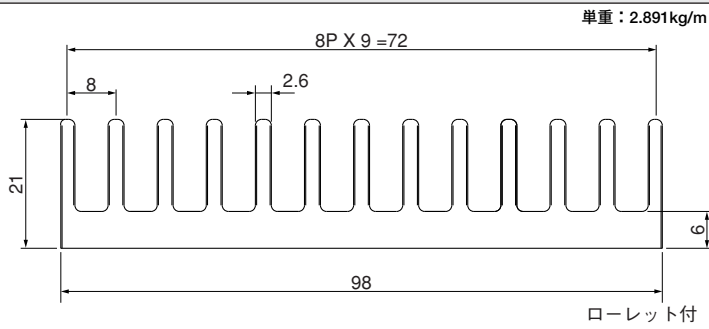

Fシリーズ

21F98