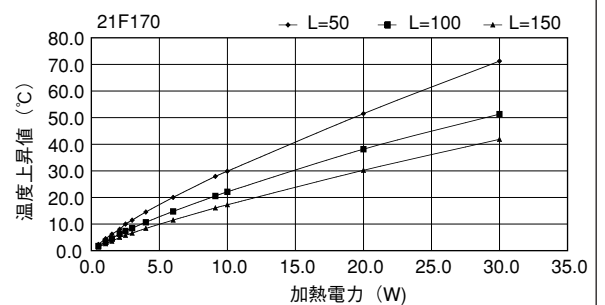

Fシリーズ

21F98

21F106

21F130

21F154

21F170