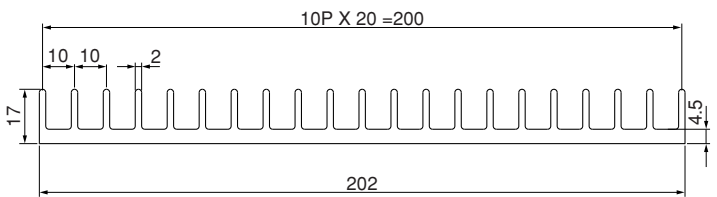

ローレット付

Fシリーズ

17F200

単重：3.972kg/m

17F202

単重：3.872kg/m

20F183

単重：4.949kg/m