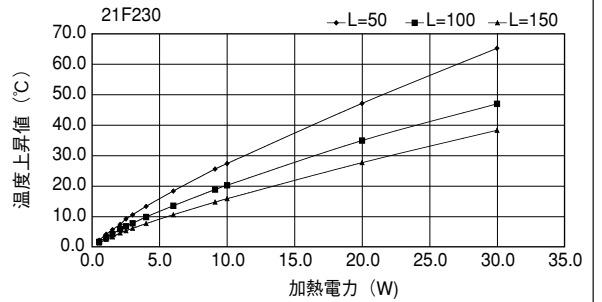

21F154

21F170

Fシリーズ

21F210

単重：6.081kg/m

21F230

単重：4.84kg/m

21F298