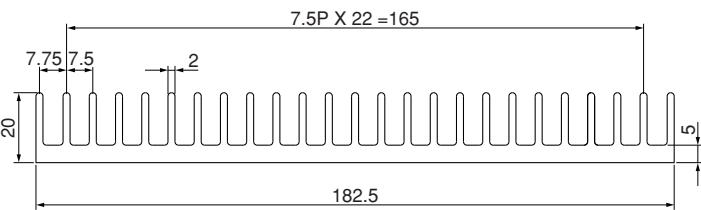

ローレット付

Fシリーズ

17F200

単重：3.972kg/m

17F202

単重：3.872kg/m

20F183

単重：4.949kg/m