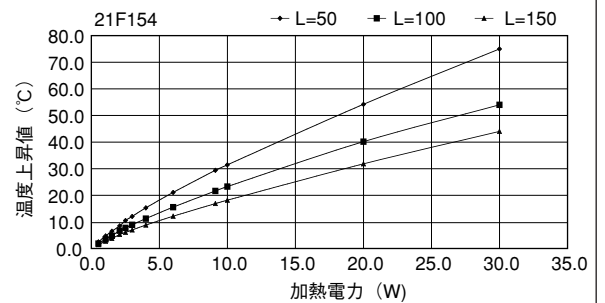

Fシリーズ

21F98

21F106

21F130

21F154

21F170