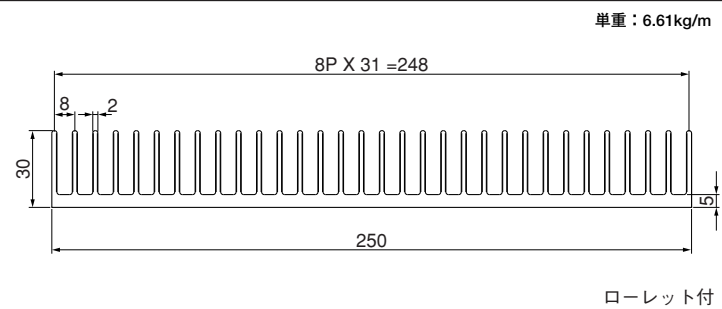

Fシリーズ

30F143

30F202

30F250

30F298

32F123