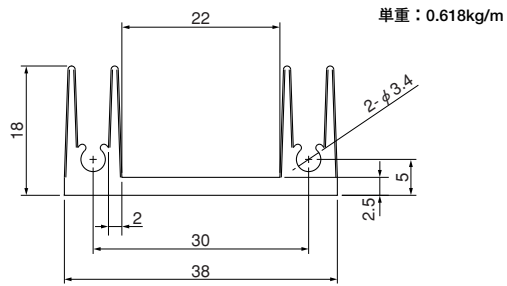

Mシリーズ

18M38