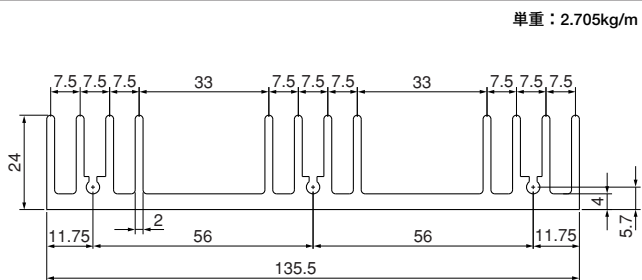

23M98

24M135

25M100

Mシリーズ

26M166

単重：3.270kg/m

ローレット付

27M116

単重：2.600kg/m

ローレット付

28M190

単重：4.178kg/m

ローレット付

40M86

単重：2.746kg/m