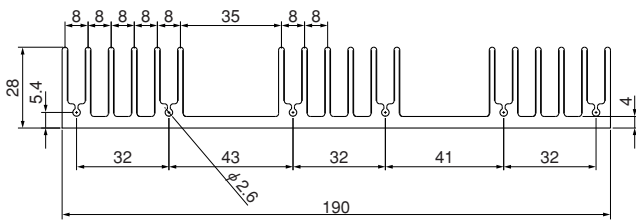

23M98

24M135

25M100

Mシリーズ

26M166

単重：3.270kg/m

ローレット付

27M116

単重：2.600kg/m

ローレット付

28M190

単重：4.178kg/m

ローレット付

40M86

単重：2.746kg/m