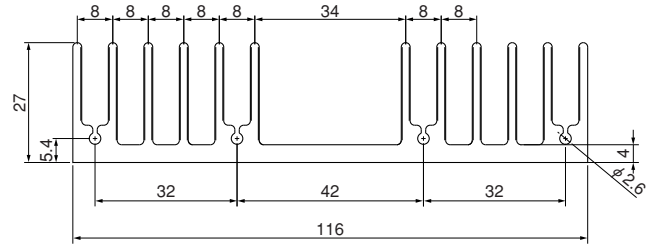

単重：2.600kg/m

ローレット付

28M190

単重：4.178kg/m

ローレット付

40M86

単重：2.746kg/m