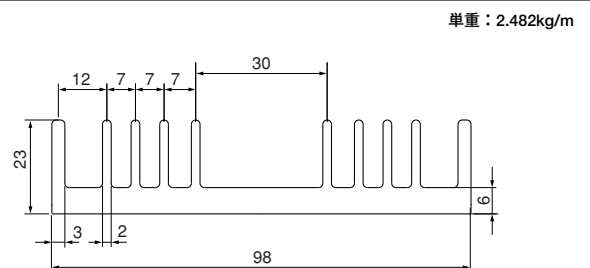

23M98

24M135

25M100

Mシリーズ

26M166

単重：3.270kg/m

ローレット付

27M116