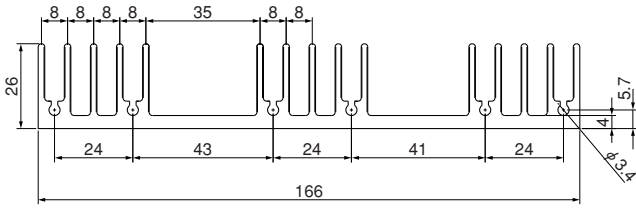

Mシリーズ

26M166

単重：3.270kg/m