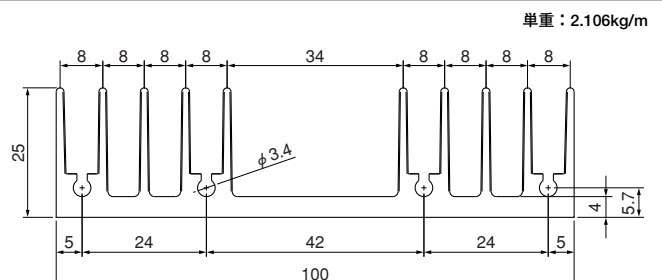

23M98

24M135

25M100

Mシリーズ

26M166

単重：3.270kg/m

ローレット付

27M116