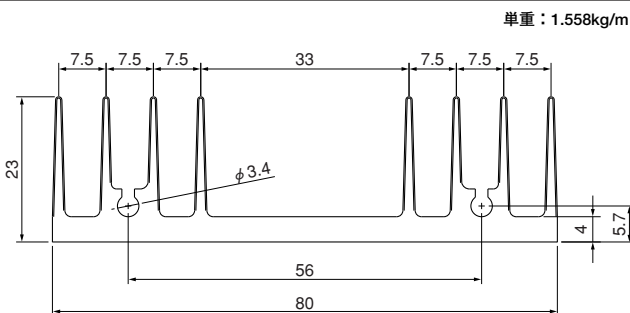

23M98

24M135

25M100

Mシリーズ

26M166

単重：3.270kg/m

ローレット付

27M116

単重：2.600kg/m

ローレット付

28M190

単重：4.178kg/m

ローレット付

40M86

単重：2.746kg/m