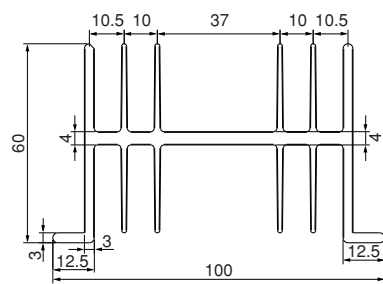

54H125

単重：3.631kg/m

ローレット付

59H51

単重：1.787kg/m

ローレット付

60H100

単重：3.270kg/m

ローレット付

63H114

単重：3.302kg/m

ローレット付

65H120

単重：2.858kg/m

ローレット付