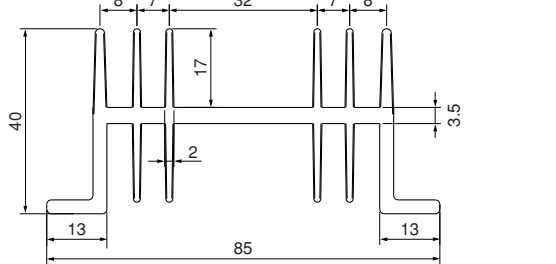

単重：1.372kg/m

ローレット付

34H115

単重：2.170kg/m

ローレット付

40H85

単重：1.770kg/m

ローレット付

54H125

単重：3.631kg/m

ローレット付

59H51

単重：1.787kg/m

ローレット付

60H100

単重：3.270kg/m