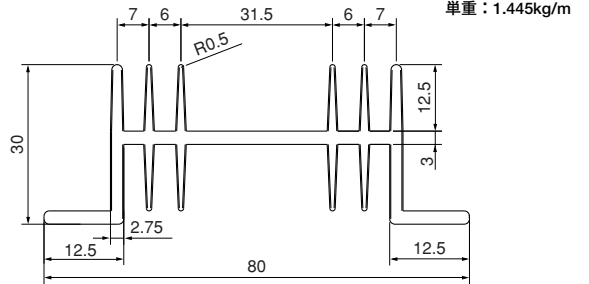

Hシリーズ

30H123

単重：2.628kg/m

ローレット付

30H80

単重：1.445kg/m

ローレット付

33H52

単重：1.372kg/m

ローレット付

34H115

単重：2.170kg/m

ローレット付

40H85

単重：1.770kg/m

ローレット付

54H125

単重：3.631kg/m

ローレット付

59H51

単重：1.787kg/m

ローレット付

60H100

単重：3.270kg/m