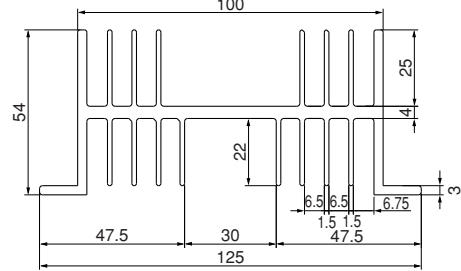

単重：1.372kg/m

ローレット付

34H115

単重：2.170kg/m

ローレット付

40H85

単重：1.770kg/m

ローレット付

54H125

単重：3.631kg/m

ローレット付

59H51

単重：1.787kg/m

ローレット付

60H100

単重：3.270kg/m