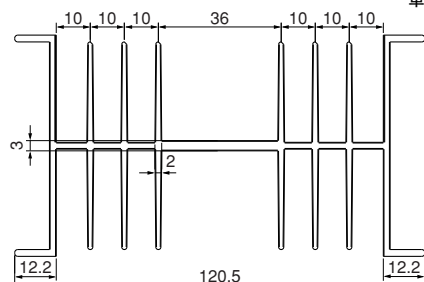

ローレット付

63H114

単重：3.302kg/m

ローレット付

65H120

単重：2.858kg/m

ローレット付