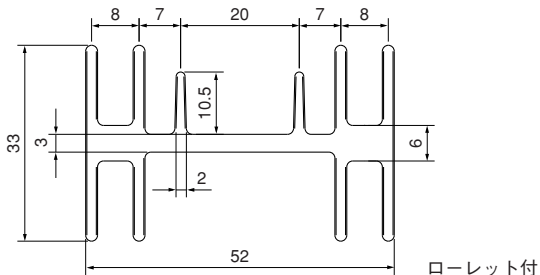

Hシリーズ

30H123

単重：2.628kg/m

ローレット付

30H80

単重：1.445kg/m

ローレット付

33H52

単重：1.372kg/m

ローレット付

34H115

単重：2.170kg/m

ローレット付

40H85

単重：1.770kg/m

ローレット付

54H125

単重：3.631kg/m

ローレット付

59H51

単重：1.787kg/m

ローレット付

60H100

単重：3.270kg/m

ローレット付

63H114

単重：3.302kg/m

ローレット付

65H120

単重：2.858kg/m

ローレット付