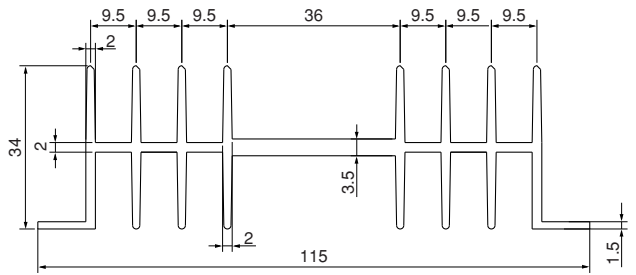

Hシリーズ

30H123

単重：2.628kg/m

ローレット付

30H80

単重：1.445kg/m

ローレット付

33H52

単重：1.372kg/m

ローレット付

34H115

単重：2.170kg/m

ローレット付

40H85

単重：1.770kg/m

ローレット付

54H125

単重：3.631kg/m

ローレット付

59H51

単重：1.787kg/m

ローレット付

60H100

単重：3.270kg/m