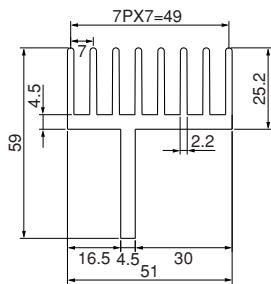

54H125

単重：3.631kg/m

ローレット付

59H51

単重：1.787kg/m

ローレット付

60H100

単重：3.270kg/m

ローレット付

63H114

単重：3.302kg/m

ローレット付

65H120

単重：2.858kg/m

ローレット付