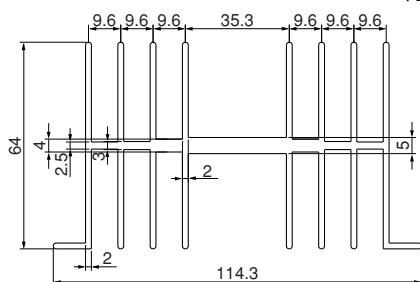

54H125

単重：3.631kg/m

ローレット付

59H51

単重：1.787kg/m

ローレット付

60H100

単重：3.270kg/m

ローレット付

63H114

単重：3.302kg/m

ローレット付

65H120

単重：2.858kg/m

ローレット付