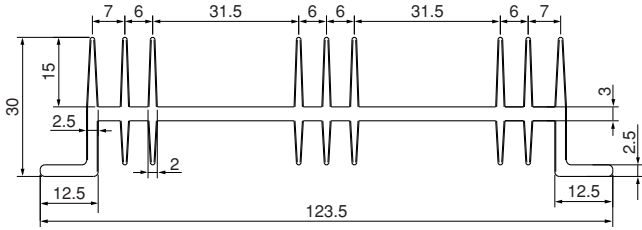

Hシリーズ

30H123

単重：2.628kg/m

ローレット付

30H80

単重：1.445kg/m

ローレット付

33H52

単重：1.372kg/m

ローレット付

34H115

単重：2.170kg/m

ローレット付

40H85

単重：1.770kg/m

ローレット付

54H125

単重：3.631kg/m

ローレット付

59H51

単重：1.787kg/m

ローレット付

60H100

単重：3.270kg/m