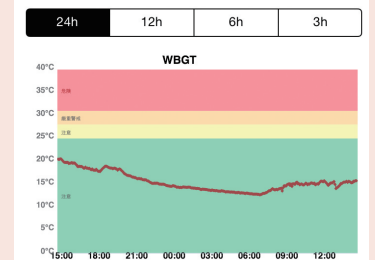

☑カメラ A
☑カメラ B

Windows PC

手で
らくらく
カメラ操作。

** 携帯電話網を含むインターネット経由での通信においては、利用契約や通料がかかります。これらの設置や維持にかかる費用は製品に含まれていません。お客様自身でご用意ください。インターネット経由の接続にはアカウントの作成が必要です。

温度・湿度・熱中症指数をモニタに表示

本体に内蔵された温度・湿度モジュールが
本体周囲の環境を計測。
離れた場所からすぐに
様子が分かります。

熱中症
レベルは
4段階

注意	WBGT	18.1°C	27.2°C	20.4%
警戒	WBGT	25.6°C	28.4°C	71.6%
嚴重警戒	WBGT	28.1°C	31.0°C	72.3%
危険	WBGT	31.3°C	33.2°C	81.6%

熱中症指数の変化を グラフで確認できる

過去 24 時間分のデータのうち、3 時間 / 6 時間 /
12 時間 / 24 時間から表示範囲を選んで確認できます。
温度 / 湿度の変化も確認できます。