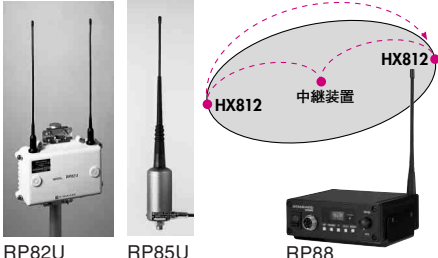

ラクに、遠くまで、クリアに。飛び切り、よく伝わる無線機です。

ビジネス現場を広域カバー。

- ① ロングアンテナが遠距離通信を実現。さらに通話エリアを拡張する中継通信。

飛びの違いを実感。通話品質にも優れ、現場のすみずみまでクリアな連絡が可能。さらにスタンダード独自の「コンパス」に発展。一段とワイドな連絡網が実現します。

■選べる3タイプの中継器。優れた耐環境性の常設型RP82Uと簡易型のRP85U。屋内用デスクトップタイプRP88は、基地局にもなる、まさに話せる中継装置です。

高度な連絡網にも簡単接続。

- ② チャンネル合わせや空きチャンネル探しが不要。話が早いインスタント通話。

決めておいたチャンネルが混雑でつながらない……。そんな問題も解決。空きチャンネルに自動的に移って話せます。個別に、部署ごとに、全体に、ラクに呼び出しができます。

■HX812の定格 ●送受信周波数:400MHz帯の48チャンネル ●電波型式:F3EおよびF1D(制御チャンネルはF1Dのみ) ●通信方式:単信および半複信方式 ●定格電圧:2.4V ●発振方式:周波数シンセサイザー方式 ●周波数切り替え方式:手動切り替えおよび自動切り替え ●アンテナ:一体型ヘリカルアンテナ ●受信方式:ダブルスーパーヘテロダイン方式 ●受信感度(12dB SINAD):-7dBμ以下 ●スケルチ感度:-12dBμ以下 ●送信出力:10mW ●本体寸法(アンテナ・突起物含まず):58.5(W)×115(H)×28(D)mm ●質量:約175g(CNB810装着時)
■RP82U/RP85U/RP88の定格 ●送受信周波数:400MHz帯の18(RP88は27)ch中の1ch ●電波型式:F3E(RP88はF3E、F2D) ●通信方式:半複信方式(RP88は複信方式) ●発振方式:周波数シンセサイザー方式 ●中継制御:トーンデコーダー方式 ●動作温度範囲:RP82U=-40℃~+50℃、RP85U=-15℃~+50℃、RP88=-10℃~+50℃ ●アンテナ:λ/2単一型 ●受信方式:ダブルスーパーヘテロダイン方式 ●電源電圧:RP82U/RP88=DC12V、RP85U=DC12V±20% ●消費電流:■中継時/RP82U、RP85U=約160mA以下(常温使用時)、RP82U/ヒーター動作時は約2.5A以下、RP88=約230mA以下 ■待受時/RP82U、RP85U=80mA以下、RP88=約180mA ●受信感度(12dB SINAD法):RP82U=0dBμ以下、RP85U=+1dBμ、RP88=4dBμ以下 ●送信出力:10mW ●寸法(突起物除く):RP82U=238(W)×154(H)×70(D)mm、RP85U=φ56(最大直径)×480(H)mm、RP88=132.6(W)×45.6(H)×106(D)mm ●質量:RP82U=約1.75kg、RP85U=約475g、RP88=約500g

安全に関するご注意 ●正しく安全にお使いいただくため、ご使用前に必ず「取扱説明書」をよくお読みください。●運転の妨げになる場所や水、湿気、湯気、ほこり、油煙などの多い場所に設置しないでください。事故、火災、感電、故障などの原因となります。

【商品を安全にご使用になるために】●無線機を車で使用するには、安全のため、車の走行中に運転者は、操作をしないください。必ず安全な場所に停車させて操作を行なってください。

【この製品には保証書がついています】●「保証書」は、記入事項をご確認のうえ、大切に保管してください。

ハードな屋外業務をサポート。

- ③ 厳しい環境に耐える水や衝撃に強い構造。ホールド感のいいボディ。

優れた耐環境性です。十二分な防水性能(JIS保護等級5防噴流形相当)を確保し、ボディは丈夫なアロイ樹脂製。軽くて手持ちバランスのいい無線機です。

ビジネスの基本は経済性。

- ④ わずか2本の単3乾電池で、長寿命。アルカリ乾電池なら、スタミナ約24時間。

単3×2本で省電ロングライフ設計。アルカリ乾電池なら、丸一日24時間使えます。自動スリープ機能で、さらに電池を節約。

*電池寿命は、送信30秒・受信30秒・待ち受け4分の繰り返しで使用した場合の測定値。

多様化する通信ニーズに。

- ⑤ さらに、スタンダードならではの各種の独自通信システムに発展します。

特定小電力無線で電波の飛びのいい基地局がつくれる「単信赴任」や、閉塞空間にも無線につながる電波不感地帯用無線通信システム「コンパス・スペシャル」などの携帯機としても使えるHX812です。

◎なるほど、ついてよかった便利機能。

●全47chの豊富なチャンネルとグループモードで混信回避。秘話機能もOK。●通話相手にもアラームで知らせ、最大音量で警報を発するエマージェンシー機能。●使用チャンネルを探し出すスキャン。

用途によっては、必需品となる周辺機器。HX812がさらに快適に使えます。