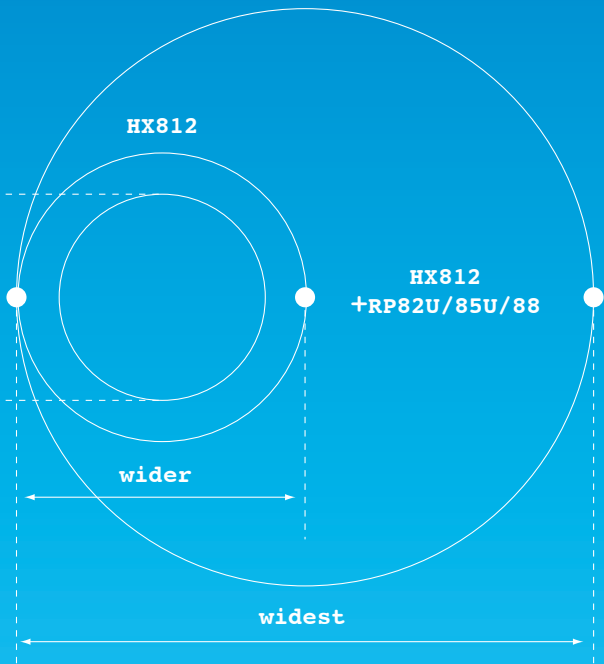

中継型・広域通信システム

中継通信対応・
業務用特定小電力無線機

HX812

特定小電力無線中継装置
RP82U/RP85U/RP88

COMPASS

免許・資格・申請不要で今日からビジネス即戦力。
そんな気軽な特定小電力無線がもっと広いエリアをカバーできたら……。
ご要望の声にシッカリ応えるスタンダードのHX812です。
格段に違う飛距離を実現。さらにワイドな中継通信にも拡張できます。
しかも個別・部署・全体へ、高度連絡網にラクにつながるようにしました。

【比較最長級】
比べてみると、もっと遠くに、一段と遠くに。