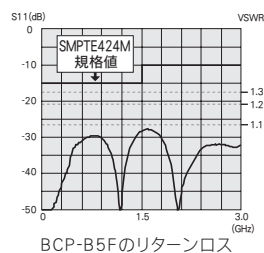

75Ω BNC型プラグ (圧着式)
75Ω BNC Crimp Plugs

**2つのシリーズが新登場。
カナレBNC新ラインアップ!**

BCP-Bシリーズ **NEW** **RoHS**

3GHzでの性能を極めた、BNCプラグのハイエンドモデルです。カナレ製同軸ケーブルとのマッチングを極限まで追究し、従来品を超える高性能を実現しました。

BCP-Aシリーズ **NEW** **RoHS**

他社製品を含めた幅広いケーブルに適合する、スタンダードモデルです。これまでBCP-Cシリーズをお使いの方には、同性能を低価格で、BCP-PCシリーズをお使いの方には、同価格で性能アップを実現します。