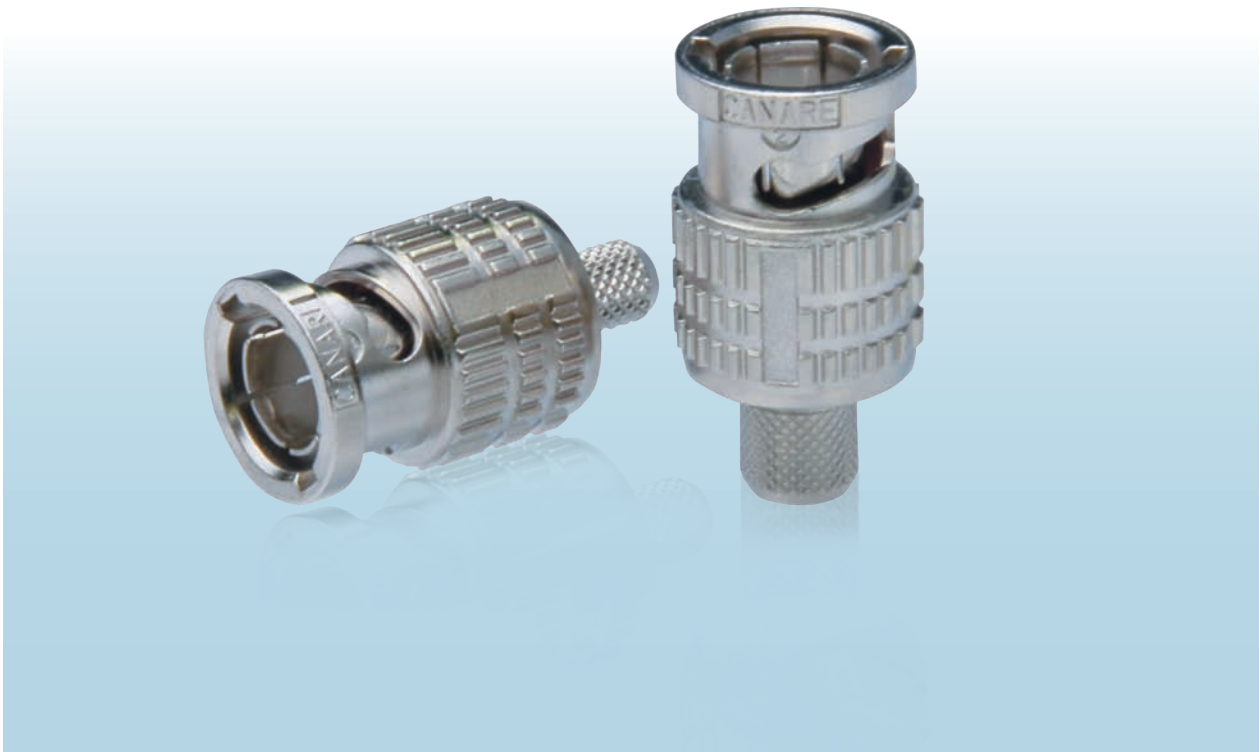

75Ω BNC型プラグ (圧着式)
 75Ω BNC Crimp Plugs

**2つのシリーズが新登場。
 カナレBNC新ラインアップ!**

BCP-Bシリーズ **NEW** **RoHS**

3GHzでの性能を極めた、BNCプラグのハイエンドモデルです。カナレ製同軸ケーブルとのマッチングを極限まで追究し、従来品を超える高性能を実現しました。

BCP-B5F

BCP-Aシリーズ **NEW** **RoHS**

他社製品を含めた幅広いケーブルに適合する、スタンダードモデルです。これまでBCP-Cシリーズをお使いの方には、同性能を低価格で、BCP-PCシリーズをお使いの方には、同価格で性能アップを実現します。

BCP-A3

■ストレート型 (BCP-Bシリーズ) **NEW** VSWRは3GHzまで1.1以下と高性能です。

型名	適合ケーブル	適合ブーツ	圧着ダイス	標準価格(税抜) ¥	
				20個	100個
2.5C	BCP-B25HD	L-2.5CHD	CB02	TCD-35CA	4,200 (4,000) / 21,000 (20,000)
3C	BCP-B3F	L-3CFB, LS-3CFB, V*-3CFB	CB03	TCD-35CA	3,780 (3,600) / 18,900 (18,000)
	BCP-B31F	L-3CFW, V5-3CFW	CB04	TCD-4CA TCD-451CA	
4C	BCP-B4F	L-4CFB, LS-4CFB, V*-4CFB	CB04	TCD-4CA TCD-451CA	3,780 (3,600) / 18,900 (18,000)
4.5C	BCP-B45HW	L-4.5CHWS	CB05A	TCD-35CA	3,780 (3,600) / 18,900 (18,000)
	BCP-B53	L-4.5CHD		TCD-35CA	4,200 (4,000) / 21,000 (20,000)
5C	BCP-B5F	L-5CFB, LS-5CFB, V*-5CFB	CB05A	TCD-5CF TCD-55FA	3,780 (3,600) / 18,900 (18,000)
	BCP-B51F	L-5CFW, V5-5CFW		TCD-5CF TCD-55FA	

※1) BCP-PC5Fとは圧着ダイスが異なりますのでご注意ください。

■ストレート型 (BCP-Aシリーズ) **NEW** VSWRは2GHzまで1.1以下、3GHzまで1.2以下です。(※2)

型名	適合ケーブル	適合ブーツ	圧着ダイス	標準価格(税抜) ¥			
				20個	100個		
2.5C	BCP-A25	L-2.5C2V, 2.5C-2V	CB02	TCD-35CA	4,620 (4,400) / 23,100 (22,000)		
	BCP-A25F	L-2.5CFB		TCD-35CA	4,200 (4,000) / 21,000 (20,000)		
3C	BCP-A3	L-3C2V, L-3C2VS, 3C-2V, V*-3C	CB03	TCD-35CA	3,780 (3,600) / 18,900 (18,000)		
	BCP-A3F	L-3CFB, LS-3CFB, V*-3CFB					
	BCP-A31	L-3C2W, 3C-2W		TCD-31C		4,200 (4,000) / 21,000 (20,000)	
	BCP-A33	L-3C2T, 3C-2T		CB05A		TCD-35CA	3,780 (3,600) / 18,900 (18,000)
	BCP-VA3	V*-3C		CB02		TCD-35CA	4,200 (4,000) / 21,000 (20,000)
4C	BCP-A4	LV-61S, RG-59B/U	CB04	TCD-4CA TCD-451CA	3,780 (3,600) / 18,900 (18,000)		
	BCP-A4F	L-4CFB, LS-4CFB, S-4CFB, TVEFCX V*-4CFB					
5C	BCP-A5	L-5C2V, L-5C2VS, 5C-2V, V*-5C	CB05A	TCD-35CA	3,780 (3,600) / 18,900 (18,000)		
	BCP-A5F	L-5CFB, LS-5CFB, 5C-FB, S-5C-FB, V*-5CFB		TCD-35CA (※3)			
	BCP-A52	L-5C2W, 5C-2W		TCD-451CA		4,200 (4,000) / 21,000 (20,000)	
	BCP-VA5	V*-5C		TCD-35CA			