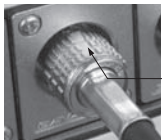

BCP-B5F

BCP-A3

BCP-C6HD

BCP-LC3

特長

- ・ 識別溝付きの新デザインを採用。かん合状態の確認が可能です。<写真1> (BCP-B、BCP-Aシリーズのみ)
- ・ 中心コンタクトのズレや抜けを防止する絶縁体ロック機構を採用しています。
- ・ 中心コンタクトは、経年変化の少ない金めっき仕上げです。
- ・ 着脱が容易な当社オリジナルのロングスリーブ形状です。(BCP-LCシリーズを除く)

<写真1>

絶縁体ロック機構

BCP-C / BCP-PCシリーズ後継品早見表

従来品	→	Bシリーズ	Aシリーズ	従来品	→	Bシリーズ	Aシリーズ
BCP-C25	→	—	BCP-A25	BCP-C5FA	→	BCP-B5F	BCP-A5F*
BCP-C25F	→	—	BCP-A25F	BCP-VC3A	→	BCP-B53	—
BCP-C25HDA	→	BCP-B25HD	—	BCP-VC3	→	—	BCP-VA3
BCP-C3B	→	—	BCP-A3	BCP-VC5	→	—	BCP-VA5
BCP-C3F	→	BCP-B3F	BCP-A3F	BCP-PC3	→	—	BCP-A3
BCP-C31	→	—	BCP-A31	BCP-PC3F	→	BCP-B3F	BCP-A3F
BCP-C33A	→	—	BCP-A33	BCP-PC4	→	—	BCP-A4
BCP-C4B	→	—	BCP-A4	BCP-PC4F	→	BCP-B4F	BCP-A4F
BCP-C4F	→	BCP-B4F	BCP-A4F	BCP-PC5	→	—	BCP-A5
BCP-C5B	→	—	BCP-A5	BCP-PC5F	→	BCP-B5F*	BCP-A5F
BCP-C52	→	—	BCP-A52				