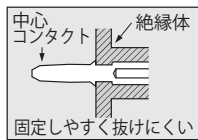

■エル型 (BCP-LCシリーズ) VSWRは2GHzまで1.1以下です。

型名	適合ケーブル	適合ブーツ	圧着ダイス	標準価格(税抜) ¥	
				20個	100個
3C	BCP-LC3	L-3C2V, L-3C2VS, 3C-2V, V*-3C	—	TCD-35CA	
	BCP-LC3F	L-3CFB, LS-3CFB, V*-3CFB	—		
5C	BCP-LC5	L-5C2V, L-5C2VS, 5C-2V, V*-5C	—	TCD-35CA	19,740 (18,800) / 98,700 (94,000)
	BCP-LC5F	L-5CFB, LS-5CFB, 5C-FB, S-5C-FB, V*-5CFB	—	TCD-5CF TCD-55FA	

BCP-B5F

BCP-A3

BCP-C6HD

BCP-LC3

特長

- ・ 識別溝付きの新デザインを採用。かん合状態の確認が可能です。<写真1> (BCP-B、BCP-Aシリーズのみ)
- ・ 中心コンタクトのズレや抜けを防止する絶縁体ロック機構を採用しています。
- ・ 中心コンタクトは、経年変化の少ない金めっき仕上げです。
- ・ 着脱が容易な当社オリジナルのロングスリーブ形状です。(BCP-LCシリーズを除く)

<写真1>

絶縁体ロック機構

BCP-C / BCP-PCシリーズ後継品早見表

従来品	→	Bシリーズ	Aシリーズ	従来品	→	Bシリーズ	Aシリーズ
BCP-C25	→	—	BCP-A25	BCP-C5FA	→	BCP-B5F	BCP-A5F*
BCP-C25F	→	—	BCP-A25F	BCP-VC3A	→	BCP-B53	—
BCP-C25HDA	→	BCP-B25HD	—	BCP-VC3	→	—	BCP-VA3
BCP-C3B	→	—	BCP-A3	BCP-VC5	→	—	BCP-VA5
BCP-C3F	→	BCP-B3F	BCP-A3F	BCP-PC3	→	—	BCP-A3
BCP-C31	→	—	BCP-A31	BCP-PC3F	→	BCP-B3F	BCP-A3F
BCP-C33A	→	—	BCP-A33	BCP-PC4	→	—	BCP-A4
BCP-C4B	→	—	BCP-A4	BCP-PC4F	→	BCP-B4F	BCP-A4F
BCP-C4F	→	BCP-B4F	BCP-A4F	BCP-PC5	→	—	BCP-A5
BCP-C5B	→	—	BCP-A5	BCP-PC5F	→	BCP-B5F*	BCP-A5F
BCP-C52	→	—	BCP-A52				