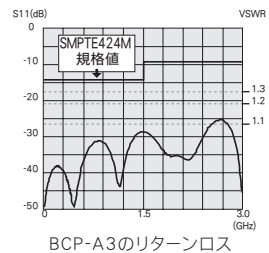

他社製品を含めた幅広いケーブルに適合する、スタンダードモデルです。これまでBCP-Cシリーズをお使いの方には、同性能を低価格で、BCP-PCシリーズをお使いの方には、同価格で性能アップを実現します。

BCP-A3

■ストレート型 (BCP-Bシリーズ) **NEW** VSWRは3GHzまで1.1以下と高性能です。

型名	適合ケーブル	適合ブーツ	圧着ダイス	標準価格(税抜) ¥	
				20個	100個
2.5C	BCP-B25HD	L-2.5CHD	CB02	TCD-35CA	4,200 (4,000) / 21,000 (20,000)
3C	BCP-B3F	L-3CFB, LS-3CFB, V*-3CFB	CB03	TCD-35CA	3,780 (3,600) / 18,900 (18,000)
	BCP-B31F	L-3CFW, V5-3CFW	CB04	TCD-4CA TCD-451CA	
4C	BCP-B4F	L-4CFB, LS-4CFB, V*-4CFB	CB04	TCD-4CA TCD-451CA	3,780 (3,600) / 18,900 (18,000)
4.5C	BCP-B45HW	L-4.5CHWS	CB05A	TCD-35CA	3,780 (3,600) / 18,900 (18,000)
	BCP-B53	L-4.5CHD		TCD-35CA	4,200 (4,000) / 21,000 (20,000)
5C	BCP-B5F	L-5CFB, LS-5CFB, V*-5CFB	CB05A	TCD-5CF TCD-55FA	3,780 (3,600) / 18,900 (18,000)
	BCP-B51F	L-5CFW, V5-5CFW		TCD-5CF TCD-55FA	

※2) 次の製品はVSWRの仕様が異なります。BCP-A25 : 1GHzまで1.2以下、BCP-A25F : 2GHzまで1.2以下、BCP-A4 : 3GHzまで1.2以下

※3) BCP-C5FAとは圧着ダイスが異なりますのでご注意ください。

■ストレート型 (BCP-Cシリーズ) VSWRは2GHzまで1.1以下です。

型名	適合ケーブル	適合ブーツ	圧着ダイス	標準価格(税抜) ¥	
				20個	100個
6C	BCP-C6HD	L-6CHD	—	TCD-67HD	15,120 (14,400) / 75,600 (72,000)
7C	BCP-C7A	7C-2V	—	TCD-7CA	12,180 (11,600) / 60,900 (58,000)
	BCP-C7FA	L-7CFB, 7C-FB, S-7C-FB	—	TCD-7CA	12,600 (12,000) / 63,000 (60,000)
	BCP-C7HD	L-7CHD	—	TCD-67HD	