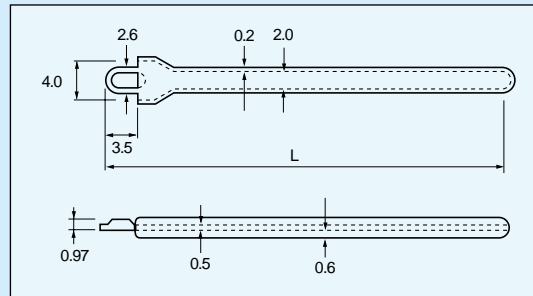

電線固定ピン〔CPシリーズ〕(1パック100本入)

- プリント板上の電線等を固定させる事ができます。
- 折り曲げて使用して下さい。
- 材質.....スズメッキ鋼板0.5t
- 被覆.....軟質塩ビ黒色

電線固定用

品番	L	プリント板取付穴径
CP-1A	50	1×2.7角穴もしくは2.8
CP-2A	30	〃