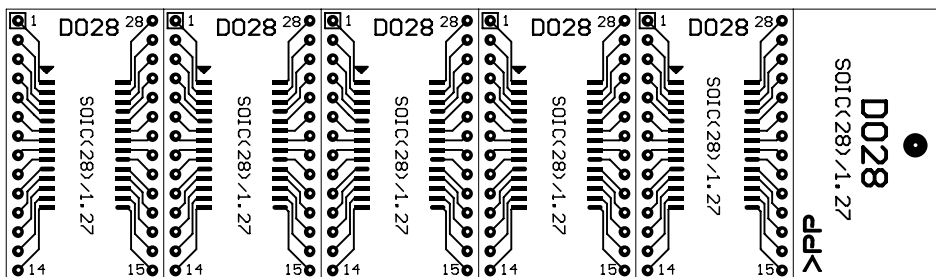

D028寸法図

材質 ガラエポ (FR-4) t1.0