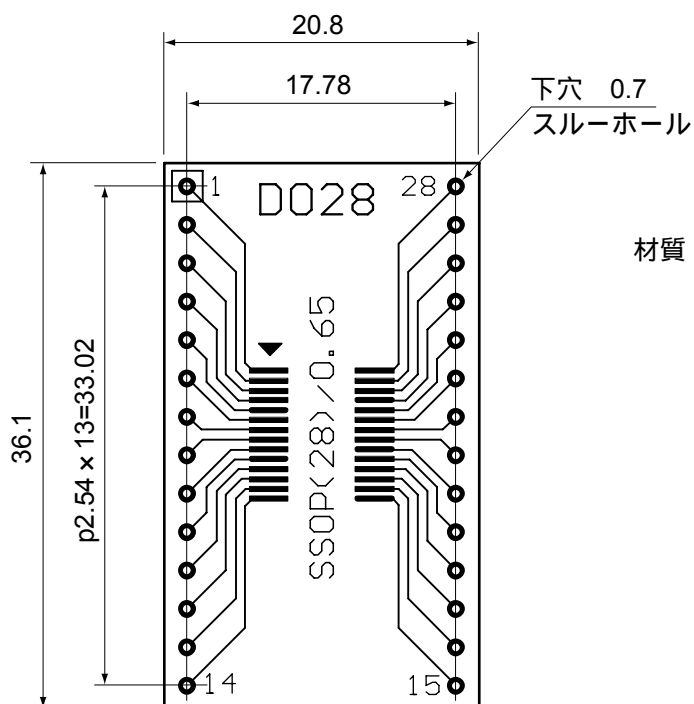

D028寸法図

材質 ガラエポ (FR-4) t1.0