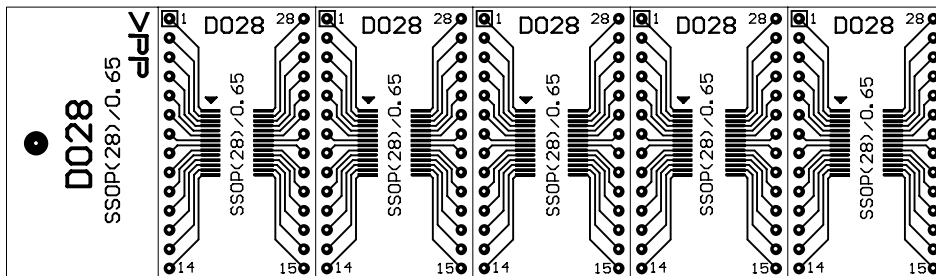

D028寸法図

材質 ガラエポ (FR-4) t1.0