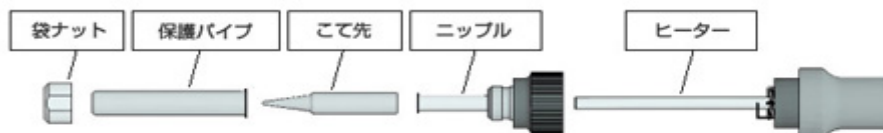

HAKKO FX-8801 こて部:分解図

・こて部

品番	品名	仕様
FX8801-01	ハッコーFX-8801	26V-65W こて先 B 型付
A1560	ヒーター	26V-65W
B3469	保護パイプ	
B1785	袋ナット	
B2022	ニップル	