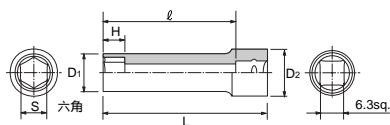

POWERFIT (口径部は3/16以下を除く)

6.3sq. ソケット (十二角)

SOCKET									
No.	S	D ₁	D ₂	H	L	ℓ	g	個	小売参考価格
B2-7/32W	5.5	9	12	5	18	10	9	10	¥ 660
B2-1/4W	6.3	10	12	5	18	10	10	10	¥ 700
B2-9/32W	7.1	11	12	5	18	10	10	10	¥ 700
B2-5/16W	7.9	12	13	5.5	18.5	10.5	12	10	¥ 700
B2-11/32W	8.7	13.5	13	5.5	18.5	10.5	13	10	¥ 700
B2-3/8W	9.5	14.5	13.5	5.5	18.5	10.5	13	10	¥ 700
B2-7/16W	11.1	16	14.5	6	19	11	16	10	¥ 700
B2-1/2W	12.7	18.5	16.5	6.5	20.5	12.5	24	10	¥ 750
B2-17/32W	13.4	20	17.5	7	21.5	13.5	28	10	¥ 750
B2-9/16W	14.2	20	17.5	8	22.5	14.5	29	10	¥ 750

6.3sq. ディープソケットセット [5コ組]

DEEP SOCKET SET(5pcs.)			
No. TB2L05	g 270	個 1	小売参考価格 ¥ 8,050
ディープソケット (六角)	B2L-07, 08, 10, 12, 14		
ソケットホルダー 5コ用	EHB205		

6.3sq. ディープソケットセット [10コ組]

DEEP SOCKET SET(10pcs.)			
No. TB2L10E	g 450	個 1	小売参考価格 ¥ 15,200
ディープソケット (六角)	B2L-05, 055, 06, 07, 08, 10, 11, 12, 13, 14		
ソケットホルダー 10コ用	EHB210		

POWERFIT (口径部は5mm以下を除く)

6.3sq. ディープソケット (六角)

DEEP SOCKET									
No.	S	D ₁	D ₂	H	L	ℓ	g	個	小売参考価格
B2L-032	3.2	6.5	12	5	50	42	17	5	¥ 1,350
B2L-04	4	7	12	5	50	42	19	5	¥ 1,350
B2L-045	4.5	7.5	12	5	50	42	18	5	¥ 1,350
B2L-05	5	8.5	12	5	50	42	20	5	¥ 1,350
B2L-055	5.5	9	12	6	50	42	24	5	¥ 1,350
B2L-06	6	10	12	6	50	42	28	5	¥ 1,350
B2L-07	7	11	12	8	50	42	27	5	¥ 1,350
B2L-08	8	12	13	9	50	42	33	5	¥ 1,350
B2L-09	9	13.5	13	10	50	42	41	5	¥ 1,350
B2L-10	10	14.5	13.5	11	50	42	36	5	¥ 1,350
B2L-11	11	16	14.5	12	50	42	46	5	¥ 1,350
B2L-12	12	17	15	14	50	42	52	5	¥ 1,350
B2L-13	13	18.5	16.5	14	50	42	59	5	¥ 1,390
B2L-14	14	20	17.5	17	50	42	67	5	¥ 1,390

POWERFIT (口径部は5mm以下を除く)

品名の下に製品の機能を表す機能マークを入れています。マークの意味は P.4~5 をご参照下さい。

(マークの例: 9.5sq. インチ POWERFIT 36 39 42 45 48 リペア 六角 2025)

めっきされた製品は手動用です。インパクトレンチ等の動力工具では使用しないでください。

このマークのついている製品は在庫確認の上ご注文下さい。

表示価格は「小売参考価格」であり消費税は含まれておりません。