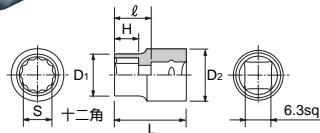

6.3sq. ソケット (六角)

SOCKET									
No.	S	D ₁	D ₂	H	L	ℓ	g	個	小売参考価格
B2-1/8	3.1	6.5	12	2.5	16	8	9	10	¥ 660
B2-5/32	3.9	7	12	3	16	8	9	10	¥ 660
B2-3/16	4.7	8.5	12	3	16	8	9	10	¥ 660
B2-7/32	5.5	9	12	5	18	10	9	10	¥ 660
B2-1/4	6.3	10	12	5	18	10	10	10	¥ 700
B2-9/32	7.1	11	12	5	18	10	10	10	¥ 700
B2-5/16	7.9	12	13	5.5	18.5	10.5	12	10	¥ 700
B2-11/32	8.7	13.5	13	5.5	18.5	10.5	13	10	¥ 700
B2-3/8	9.5	14.5	13.5	5.5	18.5	10.5	13	10	¥ 700
B2-7/16	11.1	16	14.5	6	19	11	16	10	¥ 700
B2-1/2	12.7	18.5	16.5	6.5	20.5	12.5	24	10	¥ 750
B2-17/32	13.4	20	17.5	7	21.5	13.5	28	10	¥ 750
B2-9/16	14.2	20	17.5	8	22.5	14.5	29	10	¥ 750

POWERFIT (口径部は3/16以下を除く)

6.3sq. ソケット (十二角)

SOCKET									
No.	S	D ₁	D ₂	H	L	ℓ	g	個	小売参考価格
B2-7/32W	5.5	9	12	5	18	10	9	10	¥ 660
B2-1/4W	6.3	10	12	5	18	10	10	10	¥ 700
B2-9/32W	7.1	11	12	5	18	10	10	10	¥ 700
B2-5/16W	7.9	12	13	5.5	18.5	10.5	12	10	¥ 700
B2-11/32W	8.7	13.5	13	5.5	18.5	10.5	13	10	¥ 700
B2-3/8W	9.5	14.5	13.5	5.5	18.5	10.5	13	10	¥ 700
B2-7/16W	11.1	16	14.5	6	19	11	16	10	¥ 700
B2-1/2W	12.7	18.5	16.5	6.5	20.5	12.5	24	10	¥ 750
B2-17/32W	13.4	20	17.5	7	21.5	13.5	28	10	¥ 750
B2-9/16W	14.2	20	17.5	8	22.5	14.5	29	10	¥ 750

POWERFIT (口径部は5mm以下を除く)

6.3sq. ディープソケット (六角)

DEEP SOCKET									
No.	S	D ₁	D ₂	H	L	ℓ	g	個	小売参考価格
B2L-032	3.2	6.5	12	5	50	42	17	5	¥ 1,350
B2L-04	4	7	12	5	50	42	19	5	¥ 1,350
B2L-045	4.5	7.5	12	5	50	42	18	5	¥ 1,350
B2L-05	5	8.5	12	5	50	42	20	5	¥ 1,350
B2L-055	5.5	9	12	6	50	42	24	5	¥ 1,350
B2L-06	6	10	12	6	50	42	28	5	¥ 1,350
B2L-07	7	11	12	8	50	42	27	5	¥ 1,350
B2L-08	8	12	13	9	50	42	33	5	¥ 1,350
B2L-09	9	13.5	13	10	50	42	41	5	¥ 1,350
B2L-10	10	14.5	13.5	11	50	42	36	5	¥ 1,350
B2L-11	11	16	14.5	12	50	42	46	5	¥ 1,350
B2L-12	12	17	15	14	50	42	52	5	¥ 1,350
B2L-13	13	18.5	16.5	14	50	42	59	5	¥ 1,390
B2L-14	14	20	17.5	17	50	42	67	5	¥ 1,390