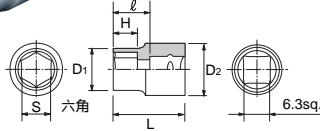

6.3sq. ソケット (六角)

SOCKET									
No.	S	D ₁	D ₂	H	L	ℓ	g	個	小売参考価格
B2-1/8	3.1	6.5	12	2.5	16	8	9	10	¥ 660
B2-5/32	3.9	7	12	3	16	8	9	10	¥ 660
B2-3/16	4.7	8.5	12	3	16	8	9	10	¥ 660
B2-7/32	5.5	9	12	5	18	10	9	10	¥ 660
B2-1/4	6.3	10	12	5	18	10	10	10	¥ 700
B2-9/32	7.1	11	12	5	18	10	10	10	¥ 700
B2-5/16	7.9	12	13	5.5	18.5	10.5	12	10	¥ 700
B2-11/32	8.7	13.5	13	5.5	18.5	10.5	13	10	¥ 700
B2-3/8	9.5	14.5	13.5	5.5	18.5	10.5	13	10	¥ 700
B2-7/16	11.1	16	14.5	6	19	11	16	10	¥ 700
B2-1/2	12.7	18.5	16.5	6.5	20.5	12.5	24	10	¥ 750
B2-17/32	13.4	20	17.5	7	21.5	13.5	28	10	¥ 750
B2-9/16	14.2	20	17.5	8	22.5	14.5	29	10	¥ 750

POWERFIT (口径部は3/16以下を除く)

6.3sq. ソケット (十二角)

SOCKET									
No.	S	D ₁	D ₂	H	L	ℓ	g	個	小売参考価格
B2-7/32W	5.5	9	12	5	18	10	9	10	¥ 660
B2-1/4W	6.3	10	12	5	18	10	10	10	¥ 700
B2-9/32W	7.1	11	12	5	18	10	10	10	¥ 700
B2-5/16W	7.9	12	13	5.5	18.5	10.5	12	10	¥ 700
B2-11/32W	8.7	13.5	13	5.5	18.5	10.5	13	10	¥ 700
B2-3/8W	9.5	14.5	13.5	5.5	18.5	10.5	13	10	¥ 700
B2-7/16W	11.1	16	14.5	6	19	11	16	10	¥ 700
B2-1/2W	12.7	18.5	16.5	6.5	20.5	12.5	24	10	¥ 750
B2-17/32W	13.4	20	17.5	7	21.5	13.5	28	10	¥ 750
B2-9/16W	14.2	20	17.5	8	22.5	14.5	29	10	¥ 750

POWERFIT (口径部は5mm以下を除く)

6.3sq. ディープソケット (六角)

DEEP SOCKET									
No.	S	D ₁	D ₂	H	L	ℓ	g	個	小売参考価格
B2L-032	3.2	6.5	12	5	50	42	17	5	¥ 1,350
B2L-04	4	7	12	5	50	42	19	5	¥ 1,350
B2L-045	4.5	7.5	12	5	50	42	18	5	¥ 1,350
B2L-05	5	8.5	12	5	50	42	20	5	¥ 1,350
B2L-055	5.5	9	12	6	50	42	24	5	¥ 1,350
B2L-06	6	10	12	6	50	42	28	5	¥ 1,350
B2L-07	7	11	12	8	50	42	27	5	¥ 1,350
B2L-08	8	12	13	9	50	42	33	5	¥ 1,350
B2L-09	9	13.5	13	10	50	42	41	5	¥ 1,350
B2L-10	10	14.5	13.5	11	50	42	36	5	¥ 1,350
B2L-11	11	16	14.5	12	50	42	46	5	¥ 1,350
B2L-12	12	17	15	14	50	42	52	5	¥ 1,350
B2L-13	13	18.5	16.5	14	50	42	59	5	¥ 1,390
B2L-14	14	20	17.5	17	50	42	67	5	¥ 1,390