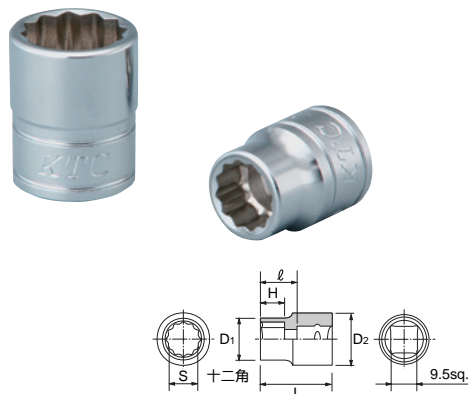

9.5sq. ソケットセット [5コ組]

SOCKET SET (5pcs.)			
No. TB305E	g 500	📦 1	小売参考価格 ¥4,690
ソケット (六角)	B3-08, 10, 12, 14, 17		
ソケットホルダー	5コ用	EHB305	

9.5sq. ソケットセット [10コ組]

SOCKET SET (10pcs.)			
No. TB310	kg 1	📦 1	小売参考価格 ¥8,590
ソケット (六角)	B3-07, 08, 10, 11, 12, 13, 14, 17, 19, 22		
ソケットホルダー	10コ用	EHB310	

9.5sq. ソケット (六角)

SOCKET										
No.	S	D ₁	D ₂	H	L	ℓ	g	📦	小売参考価格	
B3-055	5.5	9	17	5	22	10.5	19	5	¥	620
B3-06	6	10	17	5	22	10.5	20	5	¥	620
B3-07	7	11	17	5	22	10.5	20	5	¥	620
B3-08	8	12	17	5.5	22	10.5	20	5	¥	620
B3-09	9	13.5	17	5.5	22	10.5	21	5	¥	670
B3-10	10	14.5	17	5.5	22	10.5	20	5	¥	670
B3-11	11	16	17	6	23	11.5	23	5	¥	670
B3-12	12	17	18	7.5	24	12.5	26	5	¥	670
B3-13	13	18.5	18	7.5	24	12.5	28	5	¥	670
B3-14	14	20	19	8.5	25	13.5	34	5	¥	670
B3-15	15	21	20	8.5	26	14.5	35	5	¥	690
B3-16	16	22	21	9	26	14.5	41	5	¥	690
B3-17	17	24	22	10	27	15.5	51	5	¥	690
B3-18	18	25	23	10	27	15.5	58	5	¥	740
B3-19	19	26	24	10.5	27	15.5	62	5	¥	740
B3-20	20	27.5	25	11	28	16.5	71	5	¥	800
B3-21	21	28.5	26	11.5	28	16.5	81	5	¥	800
B3-22	22	30	27	11.5	28	16.5	86	5	¥	820
B3-23	23	31	27.5	12	29	17.5	94	5	¥	820
B3-24	24	32.5	28.5	12	29	17.5	115	5	¥	820

9.5sq. ソケット (十二角)

SOCKET										
No.	S	D ₁	D ₂	H	L	ℓ	g	📦	小売参考価格	
B3-055W	5.5	9	17	5	22	10.5	19	5	¥	620
B3-06W	6	10	17	5	22	10.5	20	5	¥	620
B3-07W	7	11	17	5	22	10.5	20	5	¥	620
B3-08W	8	12	17	5.5	22	10.5	20	5	¥	620
B3-09W	9	13.5	17	5.5	22	10.5	21	5	¥	670
B3-10W	10	14.5	17	5.5	22	10.5	20	5	¥	670
B3-11W	11	16	17	6	23	11.5	23	5	¥	670
B3-12W	12	17	18	7.5	24	12.5	26	5	¥	670
B3-13W	13	18.5	18	7.5	24	12.5	28	5	¥	670
B3-14W	14	20	19	8.5	25	13.5	33	5	¥	670
B3-15W	15	21	20	8.5	26	14.5	36	5	¥	690
B3-16W	16	22	21	9	26	14.5	40	5	¥	690
B3-17W	17	24	22	10	27	15.5	49	5	¥	690
B3-18W	18	25	23	10	27	15.5	56	5	¥	740
B3-19W	19	26	24	10.5	27	15.5	60	5	¥	740
B3-20W	20	27.5	25	11	28	16.5	69	5	¥	800
B3-21W	21	28.5	26	11.5	28	16.5	78	5	¥	800
B3-22W	22	30	27	11.5	28	16.5	83	5	¥	820
B3-23W	23	31	27.5	12	29	17.5	91	5	¥	820
B3-24W	24	32.5	28.5	12	29	17.5	111	5	¥	820