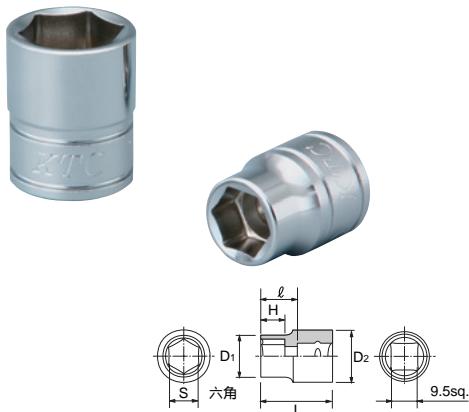

9.5sq. ソケットセット [5コ組]

SOCKET SET (5pcs.)			
No. TB305E	g 500	📦 1	小売参考価格 ¥4,690
ソケット (六角)	B3-08, 10, 12, 14, 17		
ソケットホルダー	5コ用	EHB305	

9.5sq. ソケットセット [10コ組]

SOCKET SET (10pcs.)			
No. TB310	kg 1	📦 1	小売参考価格 ¥8,590
ソケット (六角)	B3-07, 08, 10, 11, 12, 13, 14, 17, 19, 22		
ソケットホルダー	10コ用	EHB310	

9.5sq. ソケット (六角)

SOCKET										
No.	S	D ₁	D ₂	H	L	ℓ	g	📦	小売参考価格	
B3-055	5.5	9	17	5	22	10.5	19	5	¥	620
B3-06	6	10	17	5	22	10.5	20	5	¥	620
B3-07	7	11	17	5	22	10.5	20	5	¥	620
B3-08	8	12	17	5.5	22	10.5	20	5	¥	620
B3-09	9	13.5	17	5.5	22	10.5	21	5	¥	670
B3-10	10	14.5	17	5.5	22	10.5	20	5	¥	670
B3-11	11	16	17	6	23	11.5	23	5	¥	670
B3-12	12	17	18	7.5	24	12.5	26	5	¥	670
B3-13	13	18.5	18	7.5	24	12.5	28	5	¥	670
B3-14	14	20	19	8.5	25	13.5	34	5	¥	670
B3-15	15	21	20	8.5	26	14.5	35	5	¥	690
B3-16	16	22	21	9	26	14.5	41	5	¥	690
B3-17	17	24	22	10	27	15.5	51	5	¥	690
B3-18	18	25	23	10	27	15.5	58	5	¥	740
B3-19	19	26	24	10.5	27	15.5	62	5	¥	740
B3-20	20	27.5	25	11	28	16.5	71	5	¥	800
B3-21	21	28.5	26	11.5	28	16.5	81	5	¥	800
B3-22	22	30	27	11.5	28	16.5	86	5	¥	820
B3-23	23	31	27.5	12	29	17.5	94	5	¥	820
B3-24	24	32.5	28.5	12	29	17.5	115	5	¥	820

9.5sq. ソケット (十二角)

SOCKET										
No.	S	D ₁	D ₂	H	L	ℓ	g	📦	小売参考価格	
B3-055W	5.5	9	17	5	22	10.5	19	5	¥	620
B3-06W	6	10	17	5	22	10.5	20	5	¥	620
B3-07W	7	11	17	5	22	10.5	20	5	¥	620
B3-08W	8	12	17	5.5	22	10.5	20	5	¥	620
B3-09W	9	13.5	17	5.5	22	10.5	21	5	¥	670
B3-10W	10	14.5	17	5.5	22	10.5	20	5	¥	670
B3-11W	11	16	17	6	23	11.5	23	5	¥	670
B3-12W	12	17	18	7.5	24	12.5	26	5	¥	670
B3-13W	13	18.5	18	7.5	24	12.5	28	5	¥	670
B3-14W	14	20	19	8.5	25	13.5	33	5	¥	670
B3-15W	15	21	20	8.5	26	14.5	36	5	¥	690
B3-16W	16	22	21	9	26	14.5	40	5	¥	690
B3-17W	17	24	22	10	27	15.5	49	5	¥	690
B3-18W	18	25	23	10	27	15.5	56	5	¥	740
B3-19W	19	26	24	10.5	27	15.5	60	5	¥	740
B3-20W	20	27.5	25	11	28	16.5	69	5	¥	800
B3-21W	21	28.5	26	11.5	28	16.5	78	5	¥	800
B3-22W	22	30	27	11.5	28	16.5	83	5	¥	820
B3-23W	23	31	27.5	12	29	17.5	91	5	¥	820
B3-24W	24	32.5	28.5	12	29	17.5	111	5	¥	820