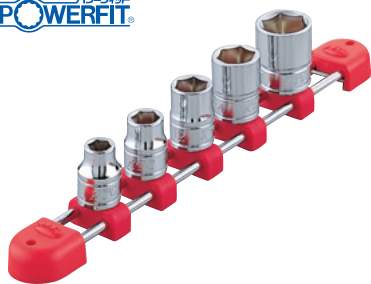

9.5sq. ソケットセット [5コ組]

SOCKET SET (5pcs.)			
No. TB305E	g 500	📦 1	小売参考価格 ¥4,690
ソケット (六角)	B3-08, 10, 12, 14, 17		
ソケットホルダー	5コ用	EHB305	

9.5sq. ソケットセット [10コ組]

SOCKET SET (10pcs.)			
No. TB310	kg 1	📦 1	小売参考価格 ¥8,590
ソケット (六角)	B3-07, 08, 10, 11, 12, 13, 14, 17, 19, 22		
ソケットホルダー	10コ用	EHB310	

9.5sq. ソケット (六角)

SOCKET										
No.	S	D ₁	D ₂	H	L	ℓ	g	📦	小売参考価格	
B3-055	5.5	9	17	5	22	10.5	19	5	¥	620
B3-06	6	10	17	5	22	10.5	20	5	¥	620
B3-07	7	11	17	5	22	10.5	20	5	¥	620
B3-08	8	12	17	5.5	22	10.5	20	5	¥	620
B3-09	9	13.5	17	5.5	22	10.5	21	5	¥	670
B3-10	10	14.5	17	5.5	22	10.5	20	5	¥	670
B3-11	11	16	17	6	23	11.5	23	5	¥	670
B3-12	12	17	18	7.5	24	12.5	26	5	¥	670
B3-13	13	18.5	18	7.5	24	12.5	28	5	¥	670
B3-14	14	20	19	8.5	25	13.5	34	5	¥	670
B3-15	15	21	20	8.5	26	14.5	35	5	¥	690
B3-16	16	22	21	9	26	14.5	41	5	¥	690
B3-17	17	24	22	10	27	15.5	51	5	¥	690
B3-18	18	25	23	10	27	15.5	58	5	¥	740
B3-19	19	26	24	10.5	27	15.5	62	5	¥	740
B3-20	20	27.5	25	11	28	16.5	71	5	¥	800
B3-21	21	28.5	26	11.5	28	16.5	81	5	¥	800
B3-22	22	30	27	11.5	28	16.5	86	5	¥	820
B3-23	23	31	27.5	12	29	17.5	94	5	¥	820
B3-24	24	32.5	28.5	12	29	17.5	115	5	¥	820

9.5sq. ソケット (十二角)

SOCKET										
No.	S	D ₁	D ₂	H	L	ℓ	g	📦	小売参考価格	
B3-055W	5.5	9	17	5	22	10.5	19	5	¥	620
B3-06W	6	10	17	5	22	10.5	20	5	¥	620
B3-07W	7	11	17	5	22	10.5	20	5	¥	620
B3-08W	8	12	17	5.5	22	10.5	20	5	¥	620
B3-09W	9	13.5	17	5.5	22	10.5	21	5	¥	670
B3-10W	10	14.5	17	5.5	22	10.5	20	5	¥	670
B3-11W	11	16	17	6	23	11.5	23	5	¥	670
B3-12W	12	17	18	7.5	24	12.5	26	5	¥	670
B3-13W	13	18.5	18	7.5	24	12.5	28	5	¥	670
B3-14W	14	20	19	8.5	25	13.5	33	5	¥	670
B3-15W	15	21	20	8.5	26	14.5	36	5	¥	690
B3-16W	16	22	21	9	26	14.5	40	5	¥	690
B3-17W	17	24	22	10	27	15.5	49	5	¥	690
B3-18W	18	25	23	10	27	15.5	56	5	¥	740
B3-19W	19	26	24	10.5	27	15.5	60	5	¥	740
B3-20W	20	27.5	25	11	28	16.5	69	5	¥	800
B3-21W	21	28.5	26	11.5	28	16.5	78	5	¥	800
B3-22W	22	30	27	11.5	28	16.5	83	5	¥	820
B3-23W	23	31	27.5	12	29	17.5	91	5	¥	820
B3-24W	24	32.5	28.5	12	29	17.5	111	5	¥	820