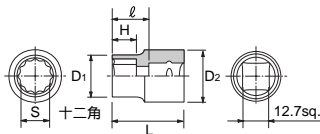

SOCKET									
No.	S	D₁	D₂	H	L	ℓ	g	📦	小売参考価格
B4-08W	8	12	22	5.5	28.5	12.5	29	5	¥ 750
B4-09W	9	13.5	22	5.5	28.5	12.5	30	5	¥ 790
B4-10W	10	14.5	22	5.5	28.5	12.5	38	5	¥ 790
B4-11W	11	16	22	6	29	13	41	5	¥ 790
B4-12W	12	17	22	7.5	30.5	14.5	44	5	¥ 790
B4-13W	13	18.5	22	7.5	30.5	14.5	45	5	¥ 790
B4-14W	14	20	22	8.5	31.5	15.5	49	5	¥ 790
B4-15W	15	21	22	8.5	31.5	15.5	50	5	¥ 830
B4-16W	16	22.5	22	9	33	17	55	5	¥ 830
B4-17W	17	24	22	10	34	18	61	5	¥ 830
B4-18W	18	25	23	10	34	18	69	5	¥ 830
B4-19W	19	26	24	10.5	34.5	18.5	75	5	¥ 830
B4-20W	20	27.5	25	11	35	19	83	5	¥ 890
B4-21W	21	28.5	26	11.5	35.5	19.5	91	5	¥ 890
B4-22W	22	30	27	11.5	35.5	19.5	104	5	¥ 910
B4-23W	23	31	27.5	12	36	20	108	5	¥ 910
B4-24W	24	32.5	28.5	12	36	20	117	5	¥ 910
B4-25W	25	34	30.5	13	37	21	140	5	¥ 1,120
B4-26W	26	35	31.5	14	38	22	149	5	¥ 1,120
B4-27W	27	36.5	33	15	39	23	171	5	¥ 1,120
B4-28W	28	38	34.5	16	40	24	190	5	¥ 1,360
B4-29W	29	39	35.5	17	41	25	206	5	¥ 1,360
B4-30W	30	40	36	17	42	26	214	5	¥ 1,480
B4-31W	31	42	37.5	18	43	27	248	5	¥ 1,630
B4-32W	32	43	38.5	18	43	27	256	5	¥ 1,630
B4-33W	33	44	40	19	44	28	278	5	¥ 1,990
B4-34W	34	45	41	19	44	28	286	5	¥ 1,990
B4-35W	35	46	41.5	19	44	28	297	5	¥ 2,490
B4-36W	36	47	42.5	19	44	28	305	5	¥ 2,490

汎用ツール編

ソケット・駆動工具類