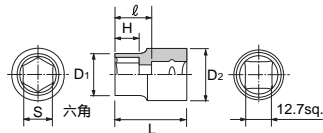

SOCKET									
No.	S	D₁	D₂	H	L	ℓ	g	📦	小売参考価格
B4-3/8	9.5	14.5	22	5.5	28.5	12.5	38	5	¥ 890
B4-7/16	11.1	16	22	6	29	13	41	5	¥ 890
B4-1/2	12.7	18.5	22	7.5	30.5	14.5	46	5	¥ 890
B4-17/32	13.4	20	22	8.5	31.5	15.5	50	5	¥ 890
B4-9/16	14.2	20	22	8.5	31.5	15.5	49	5	¥ 890
B4-19/32	15.0	21	22	8.5	31.5	15.5	50	5	¥ 890
B4-5/8	15.8	22.5	22	9	33	17	56	5	¥ 890
B4-21/32	16.6	24	22	10	34	18	61	5	¥ 950
B4-11/16	17.4	24	22	10	34	18	62	5	¥ 950
B4-3/4	19.0	26	24	10.5	34.5	18.5	75	5	¥ 950
B4-25/32	19.8	27.5	25	11	35	19	86	5	¥ 950
B4-13/16	20.6	28.5	26	11.5	35.5	19.5	94	5	¥ 950
B4-7/8	22.2	30	27	11.5	35.5	19.5	107	5	¥ 950
B4-15/16	23.8	32.5	28.5	12	36	20	131	5	¥ 980
B4-31/32	24.6	34	30.5	13	37	21	139	5	¥ 1,100
B4-1	25.4	35	31.5	14	38	22	152	5	¥ 1,100
B4-1-1/16	26.9	36.5	33	15	39	23	171	5	¥ 1,390
B4-1-1/8	28.5	39	35.5	17	41	25	204	5	¥ 1,560
B4-1-3/16	30.1	40	36	17	42	26	214	5	¥ 1,990
B4-1-1/4	31.7	43	38.5	18	43	27	262	5	¥ 1,990
B4-1-5/16	33.3	44	40	19	44	28	282	5	¥ 2,560
B4-1-3/8	34.9	46	41.5	19	44	28	297	5	¥ 2,560

品名の下に製品の機能を表す機能マークを入れています。マークの意味は P.4~5 をご参照下さい。

めっきされた製品は手動用です。インパクトレンチ等の動力工具では使用しないでください。

表示価格は「小売参考価格」であり消費税は含まれておりません。