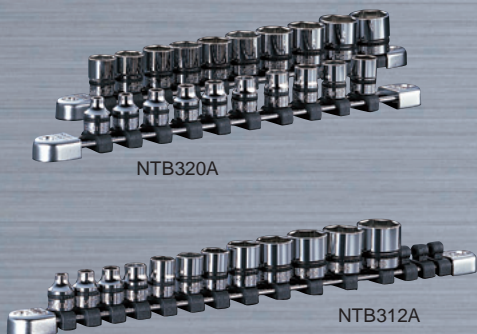

9.5sq.ソケット (十二角)

No.	S	D ₁	D ₂	H	L	g	📦	標準小売価格
NB3-08W	8	11.5	17	5.5	22	18	5	¥1,080
NB3-10W	10	14	17	5.5	22	18	5	¥1,220
NB3-12W	12	16.5	17	7.5	24	20	5	¥1,220
NB3-13W	13	18	17	7.5	24	20	5	¥1,220
NB3-14W	14	19	18	8.5	25	26	5	¥1,280
NB3-15W	15	20.2	18	8.5	26	28	5	¥1,280
NB3-16W	16	21.5	19.5	9	26	32	5	¥1,280
NB3-17W	17	22.7	20.5	10	27	40	5	¥1,280
NB3-18W	18	24	22	10	27	46	5	¥1,280
NB3-19W	19	25	23	10.5	27	50	5	¥1,280
NB3-21W	21	27.5	25.5	11.5	28	66	5	¥1,400
NB3-22W	22	28.5	26.5	11.5	28	72	5	¥1,400
NB3-24W	24	31	29	12	29	85	5	¥1,510

9.5sq.ソケット (六角)

インチ

No.	S (mm)	D ₁	D ₂	H	L	g	📦	標準小売価格
NB3-1/4	1/4 (6.35)	9.6	17	5	22	18	5	¥1,080
NB3-5/16	5/16 (7.94)	11.5	17	5.5	22	18	5	¥1,080
NB3-11/32	11/32 (8.73)	12.4	17	5.5	22	18	5	¥1,080
NB3-3/8	3/8 (9.52)	13.4	17	5.5	22	18	5	¥1,220
NB3-7/16	7/16 (11.11)	15.3	17	6	23	20	5	¥1,220
NB3-1/2	1/2 (12.70)	17.6	17	7.5	24	22	5	¥1,220
NB3-9/16	9/16 (14.29)	19.4	18	8.5	25	30	5	¥1,280
NB3-19/32	19/32 (15.08)	20.3	18	8.5	26	40	5	¥1,280
NB3-5/8	5/8 (15.88)	21.3	19.5	9	26	40	5	¥1,280
NB3-11/16	11/16 (17.46)	23.3	21	10	27	50	5	¥1,280
NB3-3/4	3/4 (19.05)	25	23	10.5	27	52	5	¥1,280
NB3-13/16	13/16 (20.64)	27	25	11.5	28	60	5	¥1,400
NB3-7/8	7/8 (22.23)	28.8	26.5	11.5	28	75	5	¥1,510
NB3-15/16	15/16 (23.81)	30.8	29	12	29	90	5	¥1,510
NB3-1	1 (25.40)	32.7	29	13	30	100	5	¥1,740

9.5sq.ソケットセット [20コ組]

No. NTB320A	kg 1.1	📦 1(1ヶ口)	標準小売価格	¥27,700
ソケット (六角)	NB3-055, 06, 07, 08, 09, 10, 11, 12, 13, 14, 15, 16, 17, 18, 19, 20, 21, 22, 23, 24			
ソケットホルダー	NEHB310 (2コ)			

9.5sq.ソケットセット [12コ組]

No. NTB312A	g 700	📦 1(1ヶ口)	標準小売価格	¥16,400
ソケット (六角)	NB3-055, 07, 08, 10, 12, 13, 14, 17, 19, 21, 22, 24			
ソケットホルダー	NEHB315			

No. NTB312XA	g 700	📦 1(1ヶ口)	標準小売価格	¥16,400
ソケット (六角)	NB3-055, 07, 08, 10, 12, 13, 14			
ソケット (十二角)	NB3-17W, 19W, 21W, 22W, 24W			
ソケットホルダー	NEHB315			