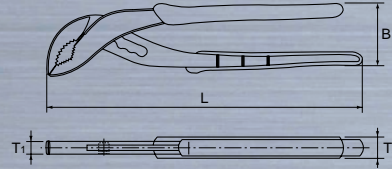

「標準小売価格」表示品は通常の価格体系と異なります。

ウォーターポンププライヤ

No.	呼び寸法	B	T ₁	T ₂	L	g	梱	標準小売価格
NPJW-250	250	53.5	10	17	251	350	5	¥11,100

精密加工技術が生み出す三枚合わせ構造です。
握りやすく手にやさしいソフトグリップを採用。

プライヤ

No.	呼び寸法	B ₁	B ₂	T ₁	T ₂	L	g	梱	標準小売価格
NPJ-150	150	29	44.5	9.5	17	158	200	5	¥5,210
NPJ-200	200	33	54	10	17	205	305	5	¥5,640

握りやすく手にやさしいソフトグリップを採用。
挟み部は細い物から太い物までつかみやすい二段形状です。
広口での使用時でもグリップエンドが閉まりきらず、手を挟みにくい、人にやさしい安全設計です。

ワイドニッパ

No.	呼び寸法	B ₁	B ₂	T ₁	T ₂	L	g	梱	標準小売価格
NPN-150BW	150	25	54	10	17	160	200	5	¥8,140

大きな支点でガタ付きが減少しています。
高周波の2次焼入れにより刃部を強化しています。
強く握った時の痛みを軽減するためソフトグリップを採用しています。

切断能力

硬線	1.8
軟線	2.3

この商品はめっきされておりません。
油の塗布等のお手入れをして下さい。