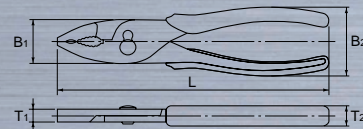

「標準小売価格」表示品は通常の価格体系と異なります。

ウォーターポンププライヤ

No.	呼び寸法	B	T ₁	T ₂	L	g	梱	標準小売価格
NPJW-250	250	53.5	10	17	251	350	5	¥11,100

精密加工技術が生み出す三枚合わせ構造です。
握りやすく手にやさしいソフトグリップを採用。

プライヤ

No.	呼び寸法	B ₁	B ₂	T ₁	T ₂	L	g	梱	標準小売価格
NPJ-150	150	29	44.5	9.5	17	158	200	5	¥5,210
NPJ-200	200	33	54	10	17	205	305	5	¥5,640

握りやすく手にやさしいソフトグリップを採用。
挟み部は細い物から太い物までつかみやすい二段形状です。
広口での使用時でもグリップエンドが閉まりきらず、手を挟みにくい、人にやさしい安全設計です。

ワイドニッパ

No.	呼び寸法	B ₁	B ₂	T ₁	T ₂	L	g	梱	標準小売価格
NPN-150BW	150	25	54	10	17	160	200	5	¥8,140

大きな支点でガタ付きが減少しています。
高周波の2次焼入れにより刃部を強化しています。
強く握った時の痛みを軽減するためソフトグリップを採用しています。

切断能力

硬線	1.8
軟線	2.3

この商品はめっきされておりません。
油の塗布等のお手入れをして下さい。