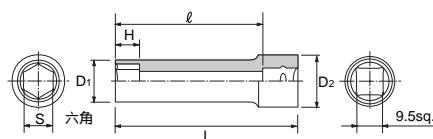

DEEP SOCKET SET (10 pcs.)				
No. TB3L10	kg 1.2	📦 1	小売参考価格 ¥16,500	
ディープソケット (六角)	B3L-07, 08, 10, 12, 13, 14, 15, 17, 19, 22			
ソケットホルダー 10コ用	EHB310			

9.5sq. ディープソケットセット [10コ組]

DEEP SOCKET										
No.	S	D ₁	D ₂	H	L	ℓ	g	📦	小売参考価格	
B3L-055	5.5	9	17	6	60	48.5	40	5	¥	1,380
B3L-06	6	10	17	6	60	48.5	44	5	¥	1,380
B3L-07	7	11	17	8	60	48.5	44	5	¥	1,380
B3L-08	8	12	17	9	60	48.5	49	5	¥	1,380
B3L-09	9	13.5	17	10	60	48.5	57	5	¥	1,380
B3L-10	10	14.5	17	11	65	53.5	56	5	¥	1,380
B3L-11	11	16	17	12	65	53.5	67	5	¥	1,380
B3L-12	12	17	18	14	65	53.5	78	5	¥	1,380
B3L-13	13	18.5	18	14	70	58.5	87	5	¥	1,460
B3L-14	14	20	19	17	70	58.5	92	5	¥	1,460
B3L-15	15	21	20	17	70	58.5	95	5	¥	1,460
B3L-16	16	22	21	17	70	58.5	102	5	¥	1,500
B3L-17	17	24	22	17	70	58.5	130	5	¥	1,500
B3L-18	18	25	23	21	70	58.5	147	5	¥	1,690
B3L-19	19	26	24	21	70	58.5	150	5	¥	1,690
B3L-20	20	27.5	25	23	70	58.5	165	5	¥	1,690
B3L-21	21	28.5	26.5	23	70	58.5	188	5	¥	1,690
B3L-22	22	30	27.5	23	70	58.5	203	5	¥	1,740
B3L-23	23	31	28.5	27	70	58.5	200	5	¥	1,930
B3L-24	24	32.5	30	27	70	58.5	229	5	¥	1,930

9.5sq. ディープソケット (六角)

DEEP SOCKET										
No.	S	D ₁	D ₂	H	L	ℓ	g	📦	小売参考価格	
B3L-055W	5.5	9	17	6	60	48.5	40	5	¥	1,380
B3L-06W	6	10	17	6	60	48.5	44	5	¥	1,380
B3L-07W	7	11	17	8	60	48.5	44	5	¥	1,380
B3L-08W	8	12	17	9	60	48.5	49	5	¥	1,380
B3L-09W	9	13.5	17	10	60	48.5	57	5	¥	1,380
B3L-10W	10	14.5	17	11	65	53.5	56	5	¥	1,380
B3L-11W	11	16	17	12	65	53.5	67	5	¥	1,380
B3L-12W	12	17	18	14	65	53.5	78	5	¥	1,380
B3L-13W	13	18.5	18	14	70	58.5	87	5	¥	1,460
B3L-14W	14	20	19	17	70	58.5	92	5	¥	1,460
B3L-15W	15	21	20	17	70	58.5	95	5	¥	1,460
B3L-16W	16	22	21	17	70	58.5	102	5	¥	1,500
B3L-17W	17	24	22	17	70	58.5	130	5	¥	1,500
B3L-18W	18	25	23	21	70	58.5	147	5	¥	1,690
B3L-19W	19	26	24	21	70	58.5	150	5	¥	1,690
B3L-20W	20	27.5	25	23	70	58.5	165	5	¥	1,690
B3L-21W	21	28.5	26.5	23	70	58.5	188	5	¥	1,690
B3L-22W	22	30	27.5	23	70	58.5	203	5	¥	1,740
B3L-23W	23	31	28.5	27	70	58.5	200	5	¥	1,930
B3L-24W	24	32.5	30	27	70	58.5	229	5	¥	1,930

9.5sq. ディープソケット (十二角)