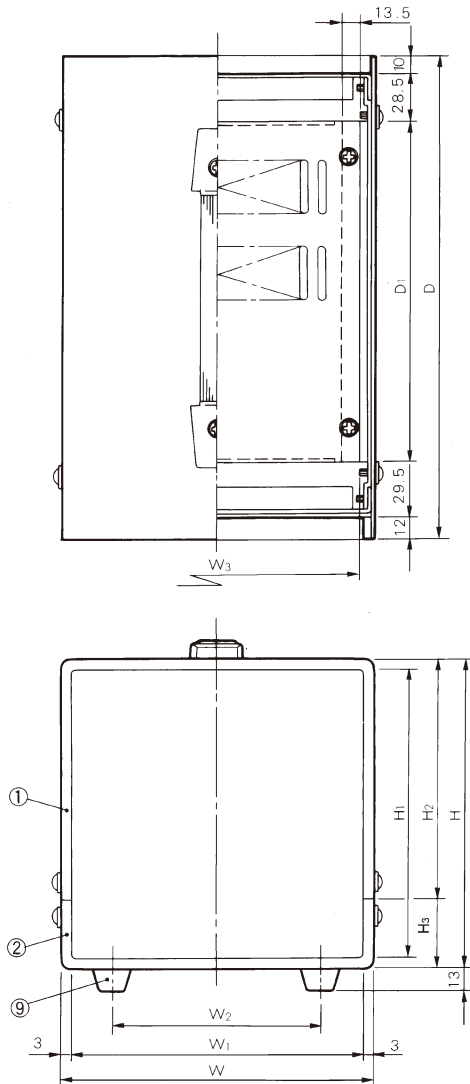

携帯型測定器用ケース

携帯に便利なハンドルつきです。各種計測器用として好適です。またフロント・パネルは化粧パネルと二重構造となっております。

●機種内容

型番	W	H	D	W1	W2	W3	H1	H2	H3	H4	D1	D2	D3	自重 (kg)	定価
LK-1	230	200	310	224	170	223	194	140	60	45	230	240	35	3.1	7,820
LK-2	180	200	310	174	120	173	194	140	60	45	230	230	40	2.65	7,040
LK-3	160	180	260	154	100	153	174	120	60	45	180	180	40	2.1	5,930
LK-4	140	160	240	134	90	133	154	110	50	35	160	170	35	1.65	5,180
LK-5	120	140	220	114	70	113	134	90	50	35	140	150	35	1.34	4,600
LK-6	170	190	280	164	110	163	184	60	130	45	200	200	40	2.32	6,300
LK-7	150	170	250	144	90	143	168	110	60	45	170	177	38	1.88	5,740
LK-8	100	120	200	94	60	93	118	70	50	35	120	130	35	1.05	4,340

備考：LK-4、5はハンドルを栃木屋製THA-150としました。(取付が不可能な為)

●構成部品

照番	部品名称	数量	材質	表面処理
①	トップカバー	1	SPCC t=1.0	10B3/5レザートーン、ディープブルー
②	ボトムカバー	1	SPCC t=1.0	10B3/5レザートーン、ディープブルー
③	化粧パネル	1	A1100P t=1.0	シルバー (カラーアルミ)
④	フロントパネル	1	A1100P t=1.5	シルバー (カラーアルミ)
⑤	リヤーパネル	1	A1100P t=1.5	シルバー (カラーアルミ)
⑥	サイドメンバー	2	SPCC t=1.2	3価ホホワイト
⑦	シャーシ	1	A1050P t=1.2	
⑧	ハンドル	1	SPCC/SK5/PVC	クロームメッキ/ブラック
⑨	フット	4	EPT	ブラック