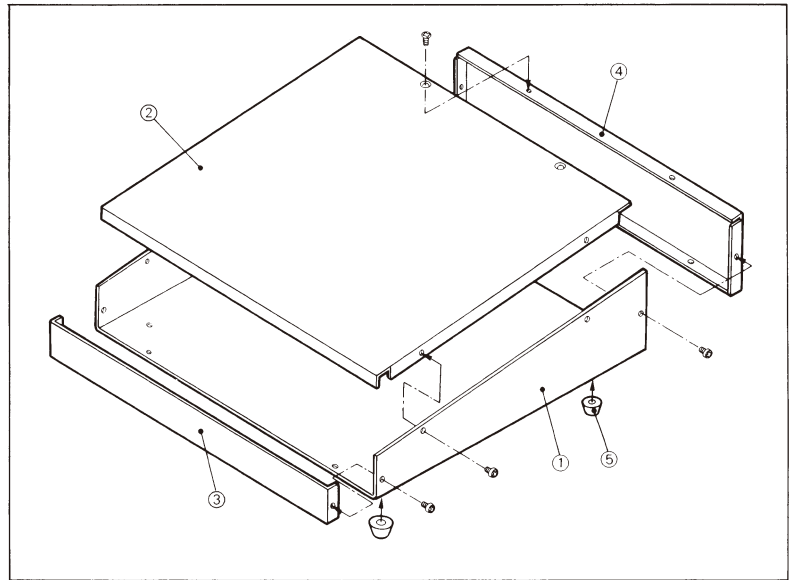

NW SERIES

(表示価格は税抜きです)

卓上形コントロールケース

ユニットケース

NWシリーズは、操作性の良いデスクトップタイプ（傾斜角6.6°）のケースで、表示・制御などの電子回路収納に適したオールアルミ製のコンソールです。

操作・表示パーツのセッティングで、穴加工の頻度の高いトップパネルは、より平面に近づけ（立上り10mm）加工性をよくしています。また、フロントパネル、リヤーパネルも分離いたします。

●機種内容

型番	W	H	D	W1	自重 (kg)	定価
NW-20	200	70	280	150	0.84	5,340
NW-25	250	70	280	200	1.00	5,820
NW-30	300	70	280	250	1.17	6,470
NW-35	350	70	280	300	1.33	7,000
NW-40	400	70	280	350	1.48	7,840

●構成部品

照番	部品名称	数量	材質	表面処理
①	ボディ	1	A1050P t=2.0	N-4.0ダークグレー
②	トップパネル	1	A1050P t=1.5	N-8.0グレー
③	フロントパネル	1	A1050P t=1.5	
④	リヤーパネル	1	A1050P t=1.5	ブラック
⑤	フット	4	ゴム φ15×h8	