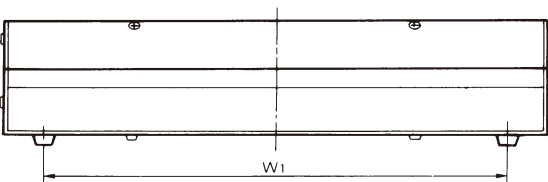

NW SERIES

(表示価格は税抜きです)

卓上形コントロールケース

ユニットケース

NWシリーズは、操作性の良いデスクトップタイプ（傾斜角6.6°）のケースで、表示・制御などの電子回路収納に適したオールアルミ製のコンソールです。

操作・表示パーツのセッティングで、穴加工の頻度の高いトップパネルは、より平面に近づけ（立上り10mm）加工性をよくしています。また、フロントパネル、リヤーパネルも分離いたします。

●機種内容

型番	W	H	D	W1	自重 (kg)	定価
NW-20	200	70	280	150	0.84	5,340
NW-25	250	70	280	200	1.00	5,820
NW-30	300	70	280	250	1.17	6,470
NW-35	350	70	280	300	1.33	7,000
NW-40	400	70	280	350	1.48	7,840

●構成部品

照番	部品名称	数量	材質	表面処理
①	ボディ	1	A1050P t=2.0	N-4.0ダークグレー
②	トップパネル	1	A1050P t=1.5	N-8.0グレー
③	フロントパネル	1	A1050P t=1.5	
④	リヤーパネル	1	A1050P t=1.5	ブラック
⑤	フット	4	ゴム φ15×h8	