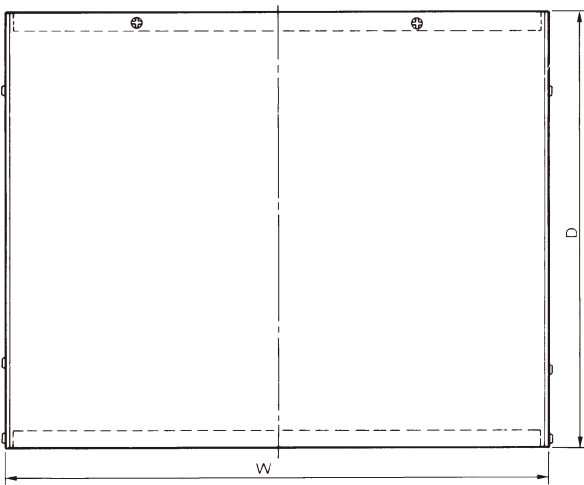

NW SERIES

(表示価格は税抜きです)

卓上形コントロールケース

ユニットケース

NWシリーズは、操作性の良いデスクトップタイプ（傾斜角6.6°）のケースで、表示・制御などの電子回路収納に適したオールアルミ製のコンソールです。

操作・表示パーツのセッティングで、穴加工の頻度の高いトップパネルは、より平面に近づけ（立上り10mm）加工性をよくしています。また、フロントパネル、リヤーパネルも分離いたします。

●機種内容

型番	W	H	D	W1	自重 (kg)	定価
NW-20	200	70	280	150	0.84	5,340
NW-25	250	70	280	200	1.00	5,820
NW-30	300	70	280	250	1.17	6,470
NW-35	350	70	280	300	1.33	7,000
NW-40	400	70	280	350	1.48	7,840

●構成部品

照番	部品名称	数量	材質	表面処理
①	ボディ	1	A1050P t=2.0	N-4.0ダークグレー
②	トップパネル	1	A1050P t=1.5	N-8.0グレー
③	フロントパネル	1	A1050P t=1.5	
④	リヤーパネル	1	A1050P t=1.5	ブラック
⑤	フット	4	ゴム φ15×h8	