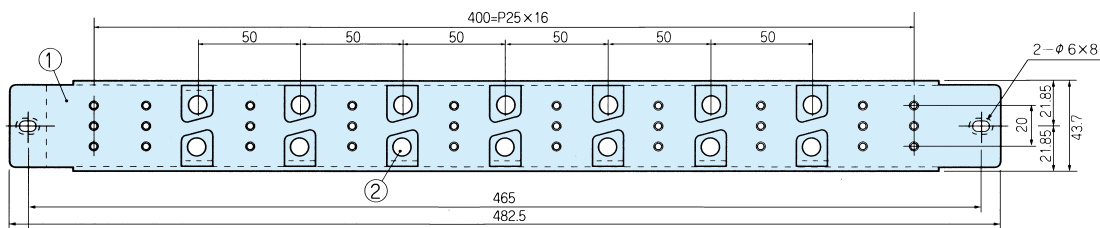

●構成部品

照番	部品名称	数量	材質	表面処理
①	ガイドパネル	1	SPCC t=1.6	5Y7/1 アイボリー
②	ケーブルガイド	14	SPCC t=1.6	5Y7/1 アイボリー
③	M4X8十字穴付ナベ小ネジ	14	SWRM10	3価ホワイト

LKB-01U-CG