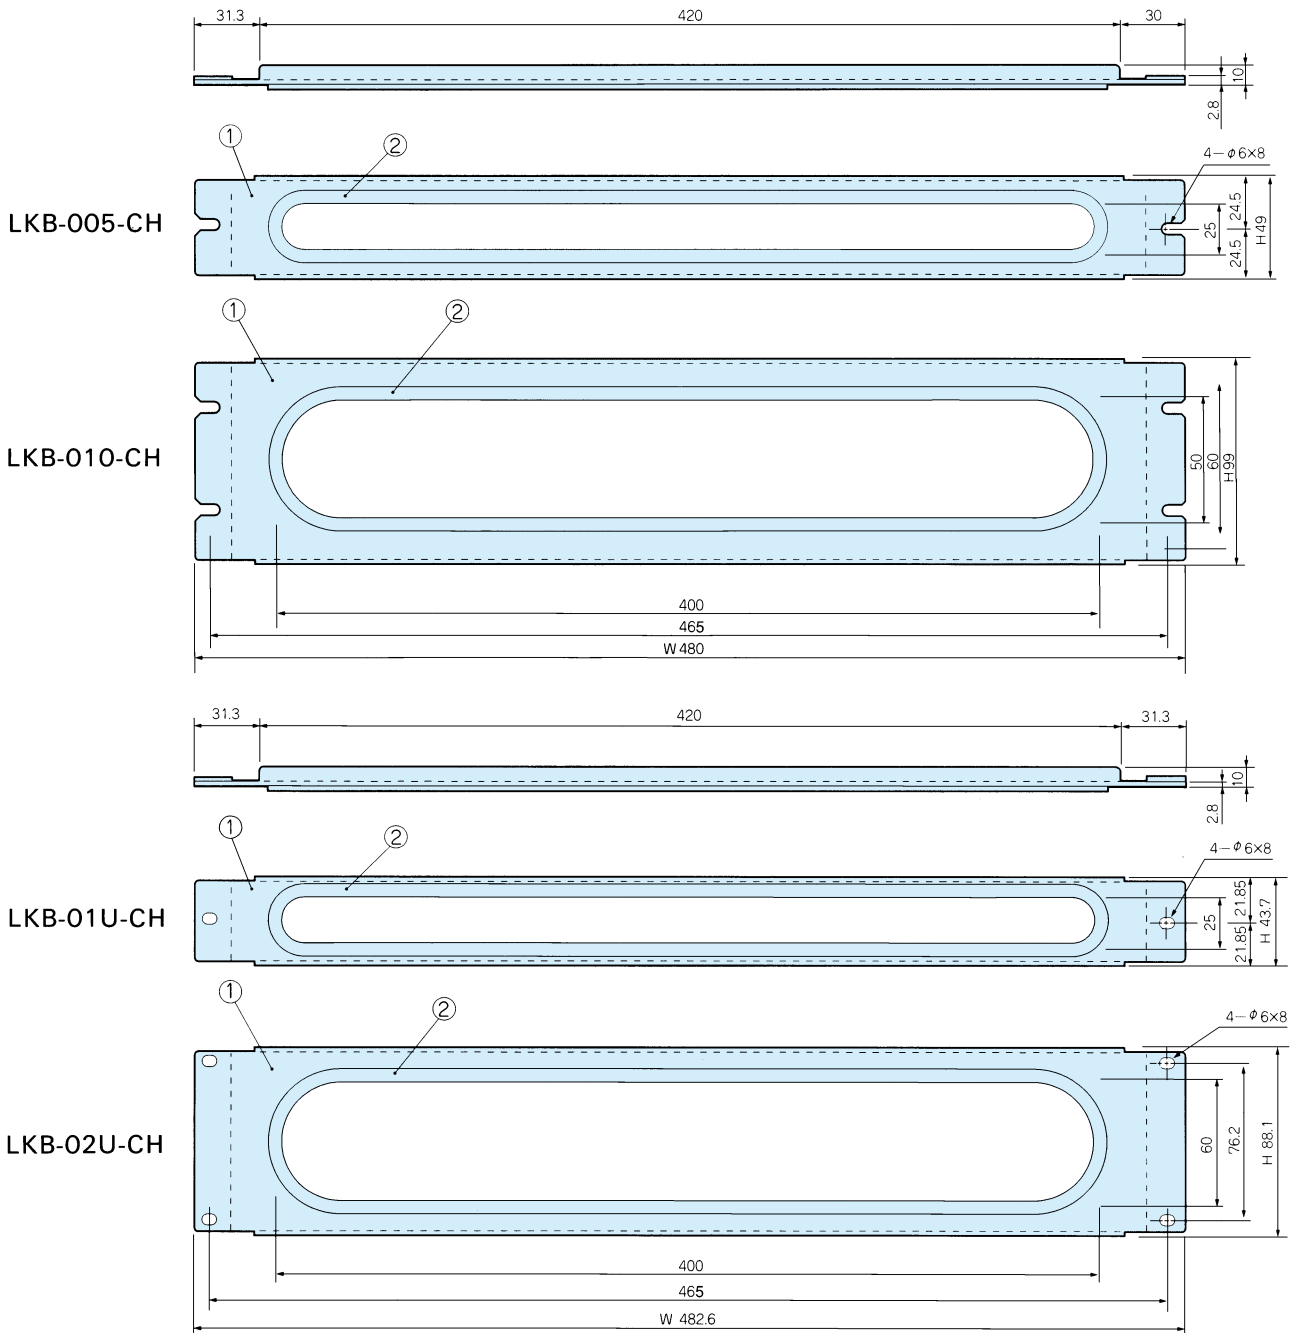

## ケーブルホールパネル

### ●機種内容

型番	規格	W	H	D	自重 (kg)	定価
LKB-005-CH	JIS	480	49	10	0.29	3,700
LKB-010-CH	JIS	480	99	10	0.42	4,800
LKB-01U-CH	EIA	482.6	43.7	10	0.26	3,600
LKB-02U-CH	EIA	482.6	88.1	10	0.37	4,600

ラックマウントパネル面よりケーブルを引込む目的で使用するパネルです。

### ●構成部品

照番	部品名称	数量	材質	表面処理
①	ケーブルホールパネル	1	SPCC t=1.6	5Y7/1 アイボリー
②	エンドキャップ	1	EPT	ブラック