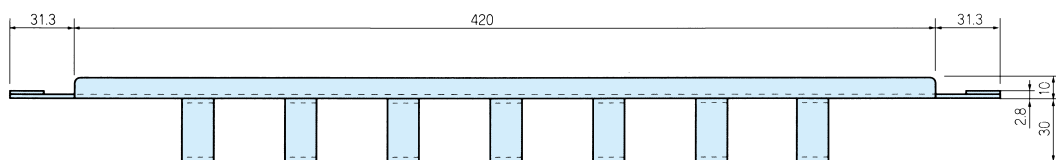

●構成部品

照番	部品名称	数量	材質	表面処理
①	ガイドパネル	1	SPCC t=1.6	5Y7/1 アイボリー
②	ケーブルガイド	14	SPCC t=1.6	5Y7/1 アイボリー
③	M4X8十字穴付ナベ小ネジ	14	SWRM10	3価ホワイト

LKB-01U-CG