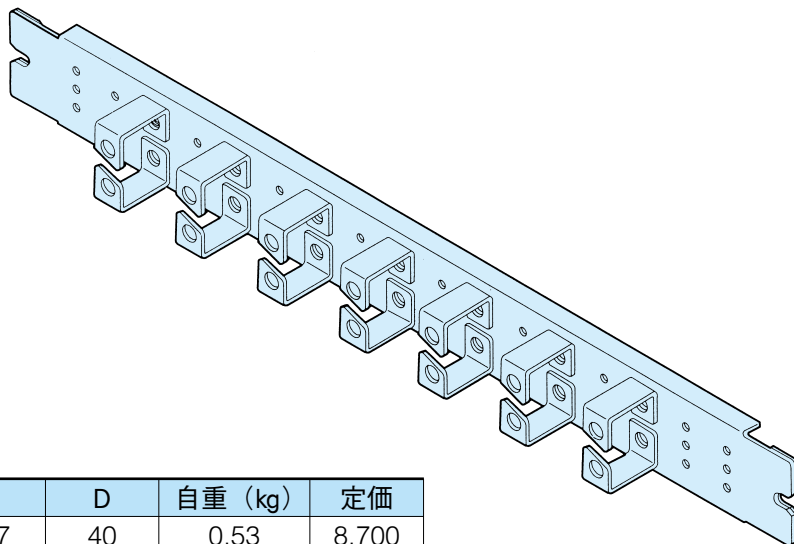

RACK OPTION

(表示価格は税抜きです)

ケーブルガイド

ケーブル処理用のパネルです。結束用のガイド金具は14個付属しております。

また市販のカッチングダクトも取付できるようになっています。