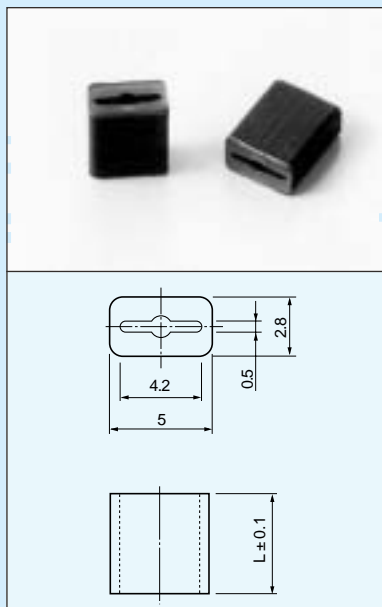

角型LED用スペーサー〔LG,LHシリーズ〕(1パック100本入)

- 角型LEDに使用出来るスペーサーです。
- 3本足タイプにも使用出来ます。(LHシリーズ)
- 材質.....熱可塑性エラストマー (UL94V-0)
- 色.....黒
- 使用温度範囲..... - 40 ~ + 125

品番

品番	L
LG-1	1
LG-1.5	1.5
LG-2	2
LG-2.5	2.5
LG-3	3
LG-3.5	3.5
LG-4	4
LG-4.5	4.5
LG-5	5
LG-5.5	5.5
LG-6	6
LG-6.5	6.5
LG-7	7
LG-7.5	7.5
LG-8	8
LG-8.5	8.5
LG-9	9
LG-9.5	9.5
LG-10	10
LG-11	11
LG-12	12
LG-13	13
LG-14	14
LG-15	15
LG-16	16
LG-17	17
LG-18	18
LG-19	19
LG-20	20

品番	L
LH-1	1
LH-1.5	1.5
LH-2	2
LH-2.5	2.5
LH-3	3
LH-3.5	3.5
LH-4	4
LH-4.5	4.5
LH-5	5
LH-5.5	5.5
LH-6	6
LH-6.5	6.5
LH-7	7
LH-7.5	7.5
LH-8	8
LH-8.5	8.5
LH-9	9
LH-9.5	9.5
LH-10	10
LH-11	11
LH-12	12
LH-13	13
LH-14	14
LH-15	15
LH-16	16
LH-17	17
LH-18	18
LH-19	19
LH-20	20