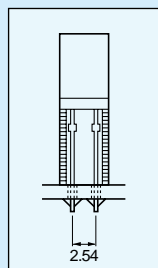

角型LED用スペーサー〔LG,LHシリーズ〕(1パック100本入)

- 角型LEDに使用出来るスペーサーです。
- 3本足タイプにも使用出来ます。(LHシリーズ)
- 材質.....熱可塑性エラストマー (UL94V-0)
- 色.....黒
- 使用温度範囲..... - 40 ~ + 125

品番

品番	L
LG-1	1
LG-1.5	1.5
LG-2	2
LG-2.5	2.5
LG-3	3
LG-3.5	3.5
LG-4	4
LG-4.5	4.5
LG-5	5
LG-5.5	5.5
LG-6	6
LG-6.5	6.5
LG-7	7
LG-7.5	7.5
LG-8	8
LG-8.5	8.5
LG-9	9
LG-9.5	9.5
LG-10	10
LG-11	11
LG-12	12
LG-13	13
LG-14	14
LG-15	15
LG-16	16
LG-17	17
LG-18	18
LG-19	19
LG-20	20

品番	L
LH-1	1
LH-1.5	1.5
LH-2	2
LH-2.5	2.5
LH-3	3
LH-3.5	3.5
LH-4	4
LH-4.5	4.5
LH-5	5
LH-5.5	5.5
LH-6	6
LH-6.5	6.5
LH-7	7
LH-7.5	7.5
LH-8	8
LH-8.5	8.5
LH-9	9
LH-9.5	9.5
LH-10	10
LH-11	11
LH-12	12
LH-13	13
LH-14	14
LH-15	15
LH-16	16
LH-17	17
LH-18	18
LH-19	19
LH-20	20