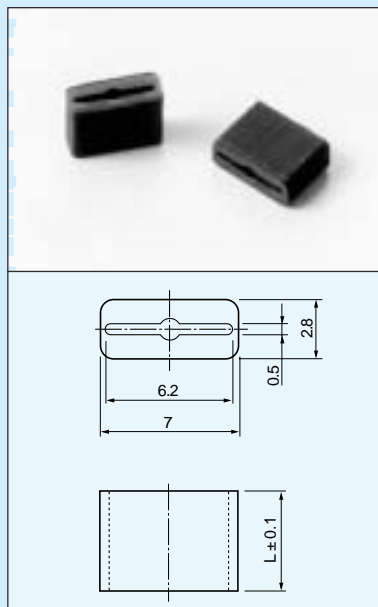

角型LED用スペーサー〔LG,LHシリーズ〕(1パック100本入)

- 角型LEDに使用出来るスペーサーです。
- 3本足タイプにも使用出来ます。(LHシリーズ)
- 材質.....熱可塑性エラストマー (UL94V-0)
- 色.....黒
- 使用温度範囲..... - 40 ~ + 125

品番

品番	L
LG-1	1
LG-1.5	1.5
LG-2	2
LG-2.5	2.5
LG-3	3
LG-3.5	3.5
LG-4	4
LG-4.5	4.5
LG-5	5
LG-5.5	5.5
LG-6	6
LG-6.5	6.5
LG-7	7
LG-7.5	7.5
LG-8	8
LG-8.5	8.5
LG-9	9
LG-9.5	9.5
LG-10	10
LG-11	11
LG-12	12
LG-13	13
LG-14	14
LG-15	15
LG-16	16
LG-17	17
LG-18	18
LG-19	19
LG-20	20

品番	L
LH-1	1
LH-1.5	1.5
LH-2	2
LH-2.5	2.5
LH-3	3
LH-3.5	3.5
LH-4	4
LH-4.5	4.5
LH-5	5
LH-5.5	5.5
LH-6	6
LH-6.5	6.5
LH-7	7
LH-7.5	7.5
LH-8	8
LH-8.5	8.5
LH-9	9
LH-9.5	9.5
LH-10	10
LH-11	11
LH-12	12
LH-13	13
LH-14	14
LH-15	15
LH-16	16
LH-17	17
LH-18	18
LH-19	19
LH-20	20