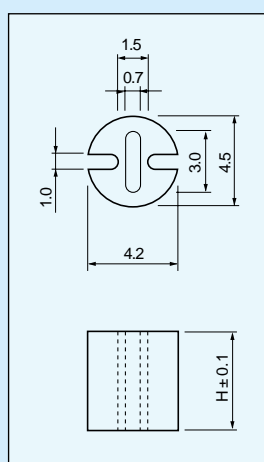

## LED用スペーサー〔LMシリーズ〕1パック100本入)

- LED頭径3、5 に使用出来るLED用スペーサーです。
- 3本足のタイプにも使用出来ます。
- 材質.....熱可塑性エラストマー (UL94V-0)
- 色.....黒
- 使用温度範囲..... - 40 ~ + 125

使用例

品番	H(mm)
LM-1	1
LM-1.5	1.5
LM-2	2
LM-2.5	2.5
LM-3	3
LM-3.5	3.5
LM-4	4
LM-4.5	4.5
LM-5	5
LM-5.5	5.5
LM-6	6
LM-6.5	6.5
LM-7	7
LM-7.5	7.5
LM-8	8
LM-8.5	8.5
LM-9	9
LM-9.5	9.5
LM-10	10
LM-11	11
LM-12	12
LM-13	13
LM-14	14
LM-15	15
LM-16	16
LM-17	17
LM-18	18
LM-19	19
LM-20	20

## 使用方法

LEDの足は、両サイドの穴、まん中の穴どちらに入れても使用出来ます。