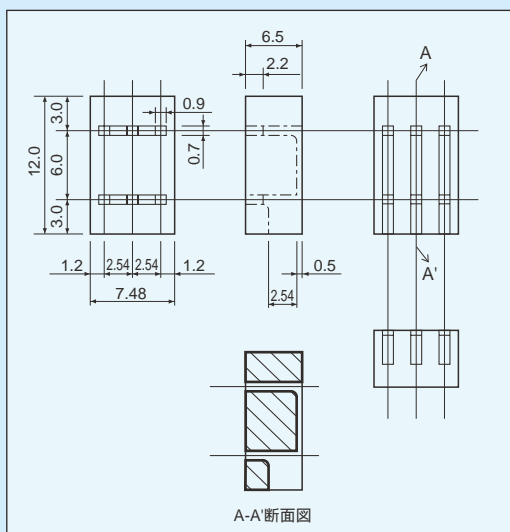

**LED用スペーサー(二段型)〔品番LW-1〕(1パック100本入)**

PAT

- LED頭径3、5に使用できます。
- LEDを二段にすることができます。
- LEDをスペーサーに差し込み、直角に足を曲げて下さい。
- 材質.....PBT樹脂 (UL94V-0)
- 色.....黒
- 使用温度範囲..... - 40 ~ + 125

品番.....LW-1

使用例

LED用

**LED用スペーサー(二段型)〔3本足タイプ〕(品番3LW-1) (1パック100本入)**

PAT

- 2色発光タイプ(3本足タイプ)のLEDを二段に取付けることができます。
- LED頭径3、5タイプに使用出来ます。
- LED足ピッチ.....2.5、2.54mm
- 材質.....PPS樹脂 (UL94V-0)
- 色.....黒
- リフロー.....可
- 使用温度範囲..... - 40 ~ + 125

品番.....3LW-1

使用例