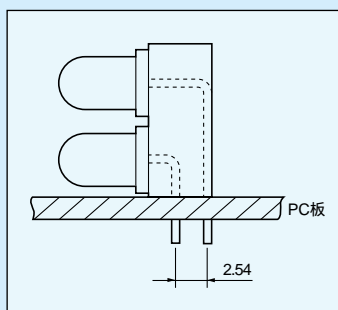

**LED用スペーサー(二段型)〔品番LW-1〕(1パック100本入)**

PAT

- LED頭径3、5に使用できます。
- LEDを二段にすることができます。
- LEDをスペーサーに差し込み、直角に足を曲げて下さい。
- 材質.....PBT樹脂 (UL94V-0)
- 色.....黒
- 使用温度範囲..... - 40 ~ + 125

品番.....LW-1

使用例

LED用

**LED用スペーサー(二段型)〔3本足タイプ〕(品番3LW-1) (1パック100本入)**

PAT

- 2色発光タイプ(3本足タイプ)のLEDを二段に取付けることができます。
- LED頭径3、5タイプに使用出来ます。
- LED足ピッチ.....2.5、2.54mm
- 材質.....PPS樹脂 (UL94V-0)
- 色.....黒
- リフロー.....可
- 使用温度範囲..... - 40 ~ + 125

品番.....3LW-1

使用例