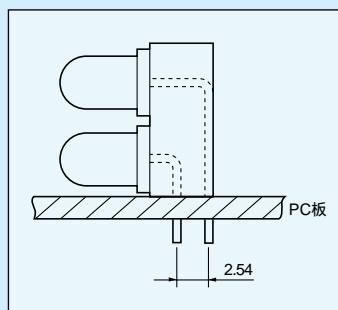

**LED用スペーサー(二段型)〔品番LW-1〕(1パック100本入)**

PAT

- LED頭径3、5に使用できます。
- LEDを二段にすることができます。
- LEDをスペーサーに差し込み、直角に足を曲げて下さい。
- 材質.....PBT樹脂 (UL94V-0)
- 色.....黒
- 使用温度範囲..... - 40 ~ + 125

品番.....LW-1

使用例

LED用

**LED用スペーサー(二段型)〔3本足タイプ〕(品番3LW-1) (1パック100本入)**

PAT

- 2色発光タイプ(3本足タイプ)のLEDを二段に取付けることができます。
- LED頭径3、5タイプに使用出来ます。
- LED足ピッチ.....2.5、2.54mm
- 材質.....PPS樹脂 (UL94V-0)
- 色.....黒
- リフロー.....可
- 使用温度範囲..... - 40 ~ + 125

品番.....3LW-1

使用例