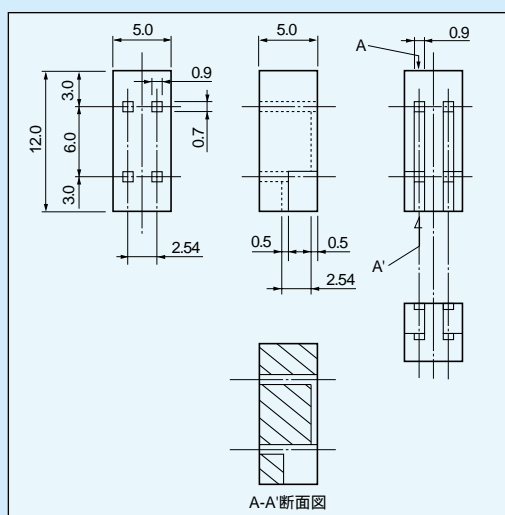

**LED用スペーサー(二段型)〔品番LW-1〕(1パック100本入)**

PAT

- LED頭径3、5に使用できます。
- LEDを二段にすることができます。
- LEDをスペーサーに差し込み、直角に足を曲げて下さい。
- 材質.....PBT樹脂 (UL94V-0)
- 色.....黒
- 使用温度範囲..... - 40 ~ + 125

品番.....LW-1

使用例

LED用

**LED用スペーサー(二段型)〔3本足タイプ〕(品番3LW-1) (1パック100本入)**

PAT

- 2色発光タイプ(3本足タイプ)のLEDを二段に取付けることができます。
- LED頭径3、5タイプに使用出来ます。
- LED足ピッチ.....2.5、2.54mm
- 材質.....PPS樹脂 (UL94V-0)
- 色.....黒
- リフロー.....可
- 使用温度範囲..... - 40 ~ + 125

品番.....3LW-1

使用例