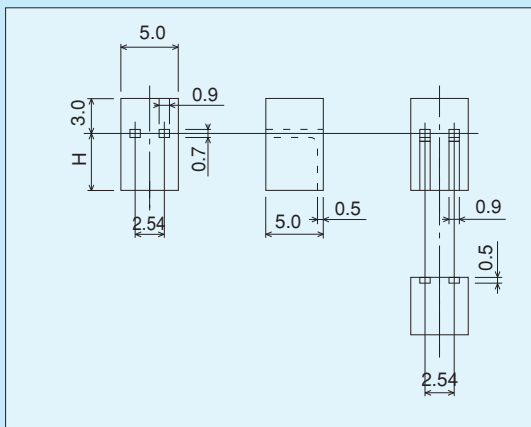

RoHS対応

PAT

90° LED用スペーサー [LZシリーズ] (1パック100本入)

- 3φ、5φのLEDを直角に取付けることができます。
- 高さは2~10mmまであります。
- LEDを本製品に入れ直角に曲げて下さい。
- 材質……PPS樹脂黒色 (UL94V-0)
- 使用温度範囲……-40~+125°C
- リフロー……可
- 適合LED……3φ、5φ LED
足ピッチ……2.54mm、2.5mm
足径……0.5□、0.5φ、0.6φ以下、0.6□以下

■使用例

■品番

品番	H(mm)
LZ-2	2
LZ-2.5	2.5
LZ-3	3
LZ-3.5	3.5
LZ-4	4
LZ-4.5	4.5
LZ-5	5
LZ-5.5	5.5
LZ-6	6
LZ-6.5	6.5
LZ-7	7
LZ-7.5	7.5
LZ-8	8
LZ-8.5	8.5
LZ-9	9
LZ-9.5	9.5
LZ-10	10