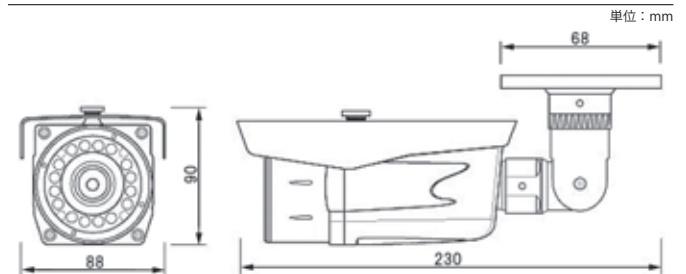

■ 付属品

希望小売価格 ¥29,400 (税抜 ¥28,000)

■ 仕様

イメージセンサー	1/3インチカラー CCD 41万画素 SONY製
有効画素	768(H) × 494(V)
レンズ	3.6mm (F2.0)
水平視野角	約67°
走査方式	2:1インターレース
水平解像度	600TV本
同期方式	内部同期
ビデオ信号出力	1.0V p-p 75Ω
ガンマ補正	0.45
映像出力端子	BNC.J
被写体最低照度	0.1Lux (F1.2)
SN比	50dB以上
シャッタースピード	1/60~1/10000秒
赤外線照射距離	最長約20m (LED24個 / 850nm)
防水規格	IP66 暴噴流型 (本体のみ)
消費電流	約600mA (最大)
電源	DC12V ± 1V (センタープラス)
使用動作温度範囲	-10~40°
重量	約345g (シールド・ブラケット含む)
付属品	ACアダプター・取付ネジ・20m延長ケーブル・防犯カメラ設置シール

■ 製品寸法図

防水型不可視赤外線投光器Day&Nightカメラ

MTW-350IR

New

- 高解像度600TVLモデル
- 不可視赤外線投光器を搭載し、夜間の撮影時に赤外線が赤く光るのを抑えているので目立たずに監視が可能
(照射距離最長約10m 赤外線照射時は白黒撮影)
- 赤外線照射による乱反射を被写体に合わせて調整するスマートIR機能
- 防水仕様 (IP66 暴噴流型) なので屋外への設置が可能
- ケーブル長約0.4m (映像・電源)
- 20m延長ケーブルが付属 (映像・電源)

■ 付属品

希望小売価格 ¥38,850 (税抜 ¥37,000)

■ 仕様

イメージセンサー	1/3インチカラー CCD 41万画素 SONY製
有効画素	768(H) × 494(V)
レンズ	3.6mm (F2.0)
水平視野角	約67°
走査方式	2:1インターレース
水平解像度	600TV本
同期方式	内部同期
ビデオ信号出力	1.0V p-p 75Ω
ガンマ補正	0.45
映像出力端子	BNC.J
被写体最低照度	0.1Lux (F1.2)
SN比	50dB以上
シャッタースピード	1/60~1/10000秒
赤外線照射距離	最長約10m (LED24個 / 940nm)
防水規格	IP66 暴噴流型 (本体のみ)
消費電流	約600mA (最大)
電源	DC12V ± 1V (センタープラス)
使用動作温度範囲	-10~40°
重量	約345g (シールド・ブラケット含む)
付属品	ACアダプター・取付ネジ・20m延長ケーブル・防犯カメラ設置シール