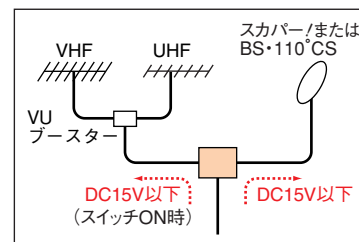

## CW7FDC 衛星ミキサー

Model	希望小売価格 ¥(税込)	税別価格 ¥	梱包数
<b>CW7FDC</b>	5,775	5,500	10

全端子電流通過型

CW7FDC

屋外(内)用 樹脂ケース F型端子  
全端子電流通過 電流容量1A (DC15V以下)  
F型コネクタ(5Cケーブル用)：3個付属

**DIGITAL**  
デジタル放送対応

適合マスト径(mm)  
22~48.6

Model	インピーダンス(Ω) Impedance		通過帯域損失(dB以下) Insertion Loss					阻止帯域減衰量(dB以上) Out-of-Band Rejection					VSWR(以下)					概要 Description	外観寸法 (mm) H×W×D			
	IN	OUT	10~55	55~222	222~770	1000~1336	1336~2150	2150~2602	2602~2655	10~55	55~222	222~770	1000~1336	1336~2150	2150~2602	2602~2655	10~55			55~222	222~770	1000~1336
<b>CW7FDC</b>	FM・V・U	BS・CS	1	1.5	1.5	2	3	30	35	30	28	1.6	1.8	2	2.5	出力CS(BS)入力和出力FM・VU入力が電流通過(1A,DC15V)	86×92×45					

## MXHCWD 衛星ミキサー

Model	希望小売価格 ¥(税込)	税別価格 ¥	梱包数
<b>MXHCWD</b>	5,775	5,500	10

全端子電流通過型

スカパー!は、VU側の電流通過スイッチOFF時のみ使用できます。

MXHCWD

屋外(内)用 樹脂ケース F型端子  
OUT→VU側IN電流通過(スイッチ付) 電流容量0.5A (DC15V以下)  
OUT→BS・CS側IN電流通過 電流容量0.5A (DC15V以下)  
F型コネクタ(5Cケーブル用)：3個付属

**DIGITAL**  
デジタル放送対応

RoHS  
対応

適合マスト径(mm)  
22~48.6  
バック商品 p.188

Model	インピーダンス(Ω) Impedance		通過帯域損失(dB以下) Insertion Loss					阻止帯域減衰量(dB以上) Out-of-Band Rejection					VSWR(以下)					外観寸法 (mm) H×W×D
	IN	OUT	10~76	76~222	222~470	470~1032	1032~1336	1336~2150	2150~2655	10~76	76~222	222~470	470~1032	1032~1336	1336~2150	2150~2655	10~770	
<b>MXHCWD </b>	FM・V・U	BS・CS	1	1.5	2	2.5	3	35	25	1.8	2	2.5	86×92×52					