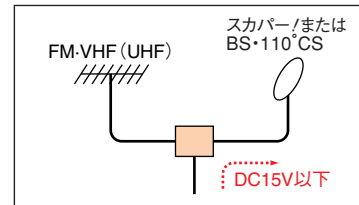

## CW7 衛星ミキサー

Model	希望小売価格 ¥(税込)	税別価格 ¥	梱包数
<b>CW7-P</b>	3,150	3,000	10

：在庫限り  
●この製品は、パック商品のみです。

CW7

屋外(内)用 樹脂ケース 直付け端子  
OUT→BS・CS側IN電流通過  
電流容量1A (DC15V以下)

適合マスト径(mm)  
22~48.6  
バック商品 p.188

Model	インピーダンス(Ω) Impedance		通過帯域損失(dB以下) Insertion Loss					阻止帯域減衰量(dB以上) Out-of-Band Rejection					VSWR(以下)					概要 Description	外観寸法 (mm) H×W×D
	IN	OUT	10~76	76~222	222~770	950~1335	1335~1770	1770~2150	10~76	76~222	222~770	950~1335	1335~1770	1770~2150	10~76	76~222	222~770		
<b>CW7</b>	FM・V・U	BS・CS	1	1.5	2	2.5	3	15	20	20	15	1.8	2	2.5	出力CS(BS)入力が電流通過(1A,DC15V)	85×92×45			

## CW7F 衛星ミキサー

Model	希望小売価格 ¥(税込)	税別価格 ¥	梱包数
<b>CW7F-P</b>	5,565	5,300	10

●この製品は、パック商品のみです。

CW7F

屋外(内)用 樹脂ケース F型端子  
OUT→BS・CS側IN電流通過  
電流容量1A (DC15V以下)

F型コネクタ(5Cケーブル用)：3個付属

**DIGITAL**  
デジタル放送対応

適合マスト径(mm)  
22~48.6  
バック商品 p.188

Model	インピーダンス(Ω) Impedance		通過帯域損失(dB以下) Insertion Loss					阻止帯域減衰量(dB以上) Out-of-Band Rejection					VSWR(以下)					概要 Description	外観寸法 (mm) H×W×D
	IN	OUT	10~76	76~222	222~770	950~1335	1335~1770	1770~2150	10~76	76~222	222~770	950~1335	1335~1770	1770~2150	10~76	76~222	222~770		
<b>CW7F </b>	FM・V・U	BS・CS	1	1.5	2	2.5	15	20	20	18	1.8	2	2.5	出力CS(BS)入力が電流通過(1A,DC15V)	86×92×45				

## CW7FDC 衛星ミキサー

Model	希望小売価格 ¥(税込)	税別価格 ¥	梱包数
<b>CW7FDC</b>	5,775	5,500	10

全端子電流通過型

CW7FDC

屋外(内)用 樹脂ケース F型端子  
全端子電流通過 電流容量1A (DC15V以下)  
F型コネクタ(5Cケーブル用)：3個付属

**DIGITAL**  
デジタル放送対応

適合マスト径(mm)  
22~48.6

Model	インピーダンス(Ω) Impedance		通過帯域損失(dB以下) Insertion Loss					阻止帯域減衰量(dB以上) Out-of-Band Rejection					VSWR(以下)					概要 Description	外観寸法 (mm) H×W×D			
	IN	OUT	10~55	55~222	222~770	1000~1336	1336~2150	2150~2602	2602~2655	10~55	55~222	222~770	1000~1336	1336~2150	2150~2602	2602~2655	10~55			55~222	222~770	1000~1336
<b>CW7FDC</b>	FM・V・U	BS・CS	1	1.5	1.5	2	3	30	35	30	28	1.6	1.8	2	2.5	出力CS(BS)入力和出力FM・VU入力が電流通過(1A,DC15V)	86×92×45					