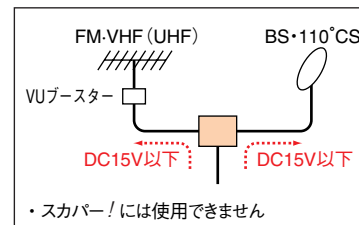

Model	インピーダンス(Ω) Impedance		通過帯域損失(dB以下) Insertion Loss					阻止帯域減衰量(dB以上) Out-of-Band Rejection					VSWR(以下)					概要 Description	外観寸法 (mm) H×W×D
	IN	OUT	10~76	76~222	222~770	950~1335	1335~1770	1770~2150	10~76	76~222	222~770	950~1335	1335~1770	1770~2150	10~76	76~222	222~770		
<b>CW7F </b>	FM・V・U	BS・CS	1	1.5	2	2.5	15	20	20	18	1.8	2	2.5	出力CS(BS)入力が電流通過(1A,DC15V)	86×92×45				

## CW7FDC 衛星ミキサー

Model	希望小売価格 ¥(税込)	税別価格 ¥	梱包数
<b>CW7FDC</b>	5,775	5,500	10

全端子電流通過型

CW7FDC

屋外(内)用 樹脂ケース F型端子  
全端子電流通過 電流容量1A (DC15V以下)  
F型コネクタ(5Cケーブル用)：3個付属

**DIGITAL**  
デジタル放送対応

適合マスト径(mm)  
22~48.6

Model	インピーダンス(Ω) Impedance		通過帯域損失(dB以下) Insertion Loss					阻止帯域減衰量(dB以上) Out-of-Band Rejection					VSWR(以下)					概要 Description	外観寸法 (mm) H×W×D			
	IN	OUT	10~55	55~222	222~770	1000~1336	1336~2150	2150~2602	2602~2655	10~55	55~222	222~770	1000~1336	1336~2150	2150~2602	2602~2655	10~55			55~222	222~770	1000~1336
<b>CW7FDC</b>	FM・V・U	BS・CS	1	1.5	1.5	2	3	30	35	30	28	1.6	1.8	2	2.5	出力CS(BS)入力和出力FM・VU入力が電流通過(1A,DC15V)	86×92×45					

## MXHCWD 衛星ミキサー

Model	希望小売価格 ¥(税込)	税別価格 ¥	梱包数
<b>MXHCWD</b>	5,775	5,500	10

全端子電流通過型

スカパー!は、VU側の電流通過スイッチOFF時のみ使用できます。

MXHCWD

屋外(内)用 樹脂ケース F型端子  
OUT→VU側IN電流通過(スイッチ付) 電流容量0.5A (DC15V以下)  
OUT→BS・CS側IN電流通過 電流容量0.5A (DC15V以下)  
F型コネクタ(5Cケーブル用)：3個付属

**DIGITAL**  
デジタル放送対応

RoHS  
対応

適合マスト径(mm)  
22~48.6  
バック商品 p.188

Model	インピーダンス(Ω) Impedance		通過帯域損失(dB以下) Insertion Loss					阻止帯域減衰量(dB以上) Out-of-Band Rejection					VSWR(以下)					外観寸法 (mm) H×W×D
	IN	OUT	10~76	76~222	222~470	470~1032	1032~1336	1336~2150	2150~2655	10~76	76~222	222~470	470~1032	1032~1336	1336~2150	2150~2655	10~770	
<b>MXHCWD </b>	FM・V・U	BS・CS	1	1.5	2	2.5	3	35	25	1.8	2	2.5	86×92×52					