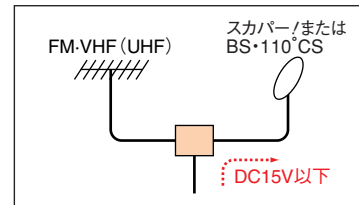

## CW7 衛星ミキサー

Model	希望小売価格 ¥(税込)	税別価格 ¥	梱包数
<b>CW7-P</b>	3,150	3,000	10

：在庫限り  
●この製品は、パック商品のみです。

CW7

屋外(内)用 樹脂ケース 直付け端子  
OUT→BS・CS側IN電流通過  
電流容量1A (DC15V以下)

適合マスト径(mm)  
22~48.6  
バック商品 p.188

Model	インピーダンス(Ω) Impedance		通過帯域損失(dB以下) Insertion Loss					阻止帯域減衰量(dB以上) Out-of-Band Rejection					VSWR(以下)					概要 Description	外観寸法 (mm) H×W×D
	IN	OUT	10~76	76~222	222~770	950~1335	1335~1770	1770~2150	10~76	76~222	222~770	950~1335	1335~1770	1770~2150	10~76	76~222	222~770		
<b>CW7</b>	FM・V・U	BS・CS	1	1.5	2	2.5	3	15	20	20	15	1.8	2	2.5	出力CS(BS)入力が電流通過(1A,DC15V)	85×92×45			

## CW7F 衛星ミキサー

Model	希望小売価格 ¥(税込)	税別価格 ¥	梱包数
<b>CW7F-P</b>	5,565	5,300	10

●この製品は、パック商品のみです。

CW7F

屋外(内)用 樹脂ケース F型端子  
OUT→BS・CS側IN電流通過  
電流容量1A (DC15V以下)

F型コネクタ(5Cケーブル用)：3個付属

**DIGITAL**  
デジタル放送対応

適合マスト径(mm)  
22~48.6  
バック商品 p.188

Model	インピーダンス(Ω) Impedance		通過帯域損失(dB以下) Insertion Loss					阻止帯域減衰量(dB以上) Out-of-Band Rejection					VSWR(以下)					概要 Description	外観寸法 (mm) H×W×D
	IN	OUT	10~76	76~222	222~770	950~1335	1335~1770	1770~2150	10~76	76~222	222~770	950~1335	1335~1770	1770~2150	10~76	76~222	222~770		
<b>CW7F </b>	FM・V・U	BS・CS	1	1.5	2	2.5	15	20	20	18	1.8	2	2.5	出力CS(BS)入力が電流通過(1A,DC15V)	86×92×45				

## CW7FDC 衛星ミキサー

Model	希望小売価格 ¥(税込)	税別価格 ¥	梱包数
<b>CW7FDC</b>	5,775	5,500	10

全端子電流通過型

CW7FDC

屋外(内)用 樹脂ケース F型端子  
全端子電流通過 電流容量1A (DC15V以下)  
F型コネクタ(5Cケーブル用)：3個付属

**DIGITAL**  
デジタル放送対応

適合マスト径(mm)  
22~48.6

Model	インピーダンス(Ω) Impedance		通過帯域損失(dB以下) Insertion Loss					阻止帯域減衰量(dB以上) Out-of-Band Rejection					VSWR(以下)					概要 Description	外観寸法 (mm) H×W×D			
	IN	OUT	10~55	55~222	222~770	1000~1336	1336~2150	2150~2602	2602~2655	10~55	55~222	222~770	1000~1336	1336~2150	2150~2602	2602~2655	10~55			55~222	222~770	1000~1336
<b>CW7FDC</b>	FM・V・U	BS・CS	1	1.5	1.5	2	3	30	35	30	28	1.6	1.8	2	2.5	出力CS(BS)入力和出力FM・VU入力が電流通過(1A,DC15V)	86×92×45					