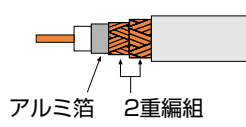

シールド型
金メッキ
プラグ

TLL2 両端L型プラグ付 (F型プッシュ式プラグ)

TLS2 片端L型プラグ付 (F型プッシュ式プラグ)・
片端ストレート型プラグ付 (F型プッシュ式プラグ)

TSS2 両端ストレート型プラグ付 (F型プッシュ式プラグ)

●この製品は、パック商品のみです。

テレビチューナー付パソコンにもOK!!

3重シールド
極細
2Cケーブル

プラグ・ケーブルは
環境に優しい
鉛フリー
仕様

3重シールド 極細 2Cケーブル

やわらか
極細ケーブルで
らくらく配線

市販の巻取り器を使用した例
余ったケーブルを市販の巻取り器を使用して巻取ることができますから、テレビの裏の配線がスッキリします。

パック商品 p.209

Model	ケーブル長 (m) Length	標準減衰量 (dB) Attenuation							
		76MHz	220MHz	770MHz	1300MHz	1800MHz	2150MHz	2602MHz	2655MHz
TLL1	1	0.3	0.4	0.7	1	1.2	1.7	1.8	1.9
TLL2	2	0.5	0.7	1.1	1.6	1.9	2.5	2.8	2.9
TLL3	3	0.7	0.9	1.6	2.3	2.7	3.4	3.8	3.9
TLL5	5	1	1.4	2.5	3.5	4.2	5.1	5.8	6.2
TLS1	1	0.3	0.4	0.6	1	1.1	1.6	1.8	1.9
TLS2	2	0.5	0.6	1.1	1.6	1.9	2.5	2.8	2.9
TLS3	3	0.6	0.9	1.5	2.2	2.6	3.3	3.8	3.9
TLS5	5	0.9	1.3	2.4	3.5	4.2	5	5.8	6
TSS1	1	0.2	0.3	0.6	0.9	1.1	1.6	1.7	1.8
TSS2	2	0.4	0.6	1	1.5	1.8	2.4	2.7	2.8
TSS3	3	0.6	0.8	1.5	2.2	2.6	3.3	3.7	3.8
TSS5	5	0.9	1.3	2.4	3.4	4.1	5	5.7	5.9