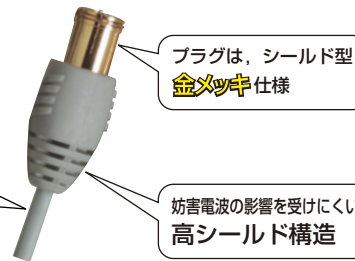

シールド型
金メッキ
プラグ

TLL2 両端L型プラグ付 (F型プッシュ式プラグ)

TLS2 片端L型プラグ付 (F型プッシュ式プラグ)・
片端ストレート型プラグ付 (F型プッシュ式プラグ)

TSS2 両端ストレート型プラグ付 (F型プッシュ式プラグ)

●この製品は、パック商品のみです。

テレビチューナー付パソコンにもOK!!

3重シールド
極細
2Cケーブル

プラグ・ケーブルは
環境に優しい
鉛フリー
仕様

3重シールド 極細 2Cケーブル

やわらか
極細ケーブルで
らくらく配線

市販の巻取り器を使用した例
余ったケーブルを市販の巻取り器を使用して巻取ることができますから、テレビの裏の配線がスッキリします。

パック商品 p.209

Model	ケーブル長 (m) Length	標準減衰量 (dB) Attenuation							
		76MHz	220MHz	770MHz	1300MHz	1800MHz	2150MHz	2602MHz	2655MHz
TLL1	1	0.3	0.4	0.7	1	1.2	1.7	1.8	1.9
TLL2	2	0.5	0.7	1.1	1.6	1.9	2.5	2.8	2.9
TLL3	3	0.7	0.9	1.6	2.3	2.7	3.4	3.8	3.9
TLL5	5	1	1.4	2.5	3.5	4.2	5.1	5.8	6.2
TLS1	1	0.3	0.4	0.6	1	1.1	1.6	1.8	1.9
TLS2	2	0.5	0.6	1.1	1.6	1.9	2.5	2.8	2.9
TLS3	3	0.6	0.9	1.5	2.2	2.6	3.3	3.8	3.9
TLS5	5	0.9	1.3	2.4	3.5	4.2	5	5.8	6
TSS1	1	0.2	0.3	0.6	0.9	1.1	1.6	1.7	1.8
TSS2	2	0.4	0.6	1	1.5	1.8	2.4	2.7	2.8
TSS3	3	0.6	0.8	1.5	2.2	2.6	3.3	3.7	3.8
TSS5	5	0.9	1.3	2.4	3.4	4.1	5	5.7	5.9