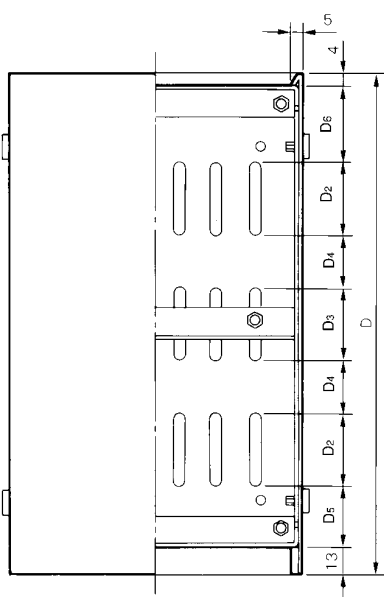

LC SERIES

測定器用ケース

●機種内容

型番	W	H	D	W1	W2	H1	D1	D2	D3	D4	D5	D6	自重 (kg)	価格
LC-3	140	180	240	134.4	100	174.4	170	35	35	25	29.5	38.5	1.35	4,305
LC-4	110	140	200	104.4	80	134.4	130	35	25	2.5	37	46	0.9	3,665
LC-5	90	110	160	84.4	60	104.4	90	14.5	25	2.5	37.5	46.5	0.61	2,961

●構成内容

照番	部品名称	数量	材質	表面処理
①	トップカバー	1	SPCC t=0.8	7.5YR5.5/2 ガンメタル、ハンマートン
②	ボトムカバー	1	SPCC t=0.8	7.5YR5.5/2 ガンメタル、ハンマートン
③	フロントパネル	1	A1050P t=1.0	梨地B2アルマイト
④	リヤーパネル	1	A1050P t=1.0	
⑤	サブパネル	1	A1050P t=1.0	
⑥	フット	4	ゴム	ブラック