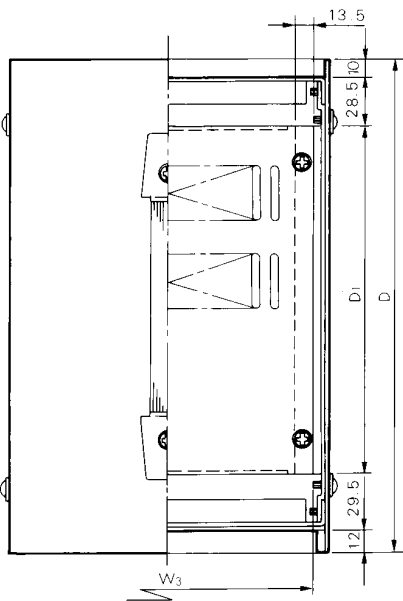

## 携帯型測定器用ケース

携帯に便利なハンドルつきです。各種計測器用として好適です。またフロント・パネルは化粧パネルと二重構造となっております。

### ●機種内容

型番	W	H	D	W <sub>1</sub>	W <sub>2</sub>	W <sub>3</sub>	H <sub>1</sub>	H <sub>2</sub>	H <sub>3</sub>	H <sub>4</sub>	D <sub>1</sub>	D <sub>2</sub>	D <sub>3</sub>	自重 (kg)	価格
LK-1	230	200	310	224	170	223	194	140	60	45	230	240	35	3.1	7,823
LK-2	180	200	310	174	120	173	194	140	60	45	230	230	40	2.65	7,035
LK-3	160	180	260	154	100	153	174	120	60	45	180	180	40	2.1	5,933
LK-4	140	160	240	134	90	133	154	110	50	35	160	170	35	1.65	5,439
LK-5	120	140	220	114	70	113	134	90	50	35	140	150	35	1.34	4,830

### ●構成部品

照番	部品名称	数量	材質	表面処理
①	トップカバー	1	SPCC t=1.0	10B3/5レザートーン、ディープブルー
②	ボトムカバー	1	SPCC t=1.0	10B3/5レザートーン、ディープブルー
③	化粧パネル	1	A1050P t=1.0	シルバー (カラーアルミ)
④	フロントパネル	1	A1050P t=1.5	シルバー (カラーアルミ)
⑤	リヤーパネル	1	A1050P t=1.5	シルバー (カラーアルミ)
⑥	サイドメンバー	1	SPCC t=1.2	クロメートメッキ
⑦	シャーシ	1	A1050P t=1.2	
⑧	ハンドル	1	SPCC/SK5/PVC	クロームメッキ/ブラック
⑨	フット	4	EPT	ブラック