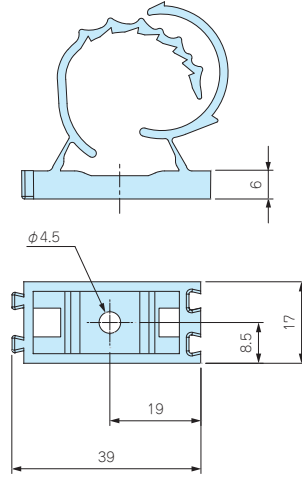

THB387・391・390・400・401L・402T・405・399Y用 固定ホルダー

- パネルやポールなどに取付けることができるオプション部品です。
- 中継コネクタを固定したい場合にご使用下さい。

型番・標準価格

型番	材質/色	適合機種	標準価格
6000302CC	PA66 / ブラック	THB387・391・390・400・401L 402T・405・399Y全機種	▲300

▲は値上げした製品です。

型番目次/
Photo
INDEX

プラスチック
ケース

キャリング
ケース

防水・防塵
樹脂ボックス

防水・防塵
アルミ/
ステンレス
ボックス

端子ボックス/
防水コネクタ/
ケーブル
グランド

THB387・391・390・400・405・406・401L・402T・399Y用 締付工具

使用例