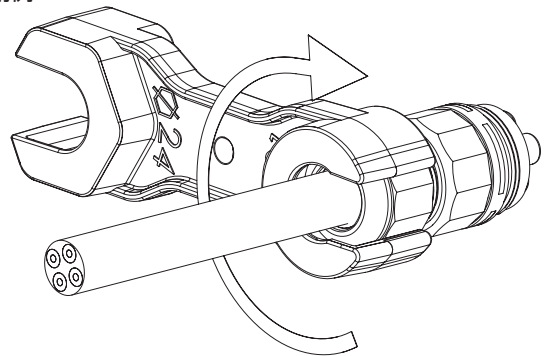

THB387・391・390・400・401L・402T・405・399Y用 固定ホルダー

- パネルやポールなどに取付けることができるオプション部品です。
- 中継コネクタを固定したい場合にご使用下さい。

型番・標準価格

型番	材質/色	適合機種	標準価格
6000302CC	PA66 / ブラック	THB387・391・390・400・401L 402T・405・399Y全機種	▲300

▲は値上げした製品です。

型番目次/
Photo
INDEX

プラスチック
ケース

キャリング
ケース

防水・防塵
樹脂ボックス

防水・防塵
アルミ/
ステンレス
ボックス

端子ボックス/
防水コネクタ/
ケーブル
グランド

THB387・391・390・400・405・406・401L・402T・399Y用 締付工具

使用例

- ケーブルグランド部のキャップの締付が確実にできる専用工具です。
- 工具が空回りするまで締付けて下さい。
- THB400-○-15、THB400-○-17、THB400-○-20シリーズには使用できません。

型番・標準価格

型番	材質/色	適合機種	標準価格
6000337BC	PA66GF / ブラック	THB387・391・390・400・405・406・ 401L・402T・399Y	220