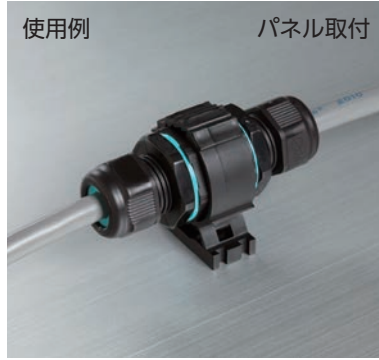

THB387・391・390・400・401L・402T・405・399Y用 固定ホルダー

- パネルやポールなどに取付けることができるオプション部品です。
- 中継コネクタを固定したい場合にご使用下さい。

型番・標準価格

型番	材質/色	適合機種	標準価格
6000302CC	PA66 / ブラック	THB387・391・390・400・401L 402T・405・399Y全機種	▲300

▲は値上げした製品です。

- ケーブルグランド部のキャップの締付が確実にできる専用工具です。
- 工具が空回りするまで締付けて下さい。
- THB400-○-15、THB400-○-17、THB400-○-20シリーズには使用できません。

型番・標準価格

型番	材質/色	適合機種	標準価格
6000337BC	PA66GF / ブラック	THB387・391・390・400・405・406・ 401L・402T・399Y	220