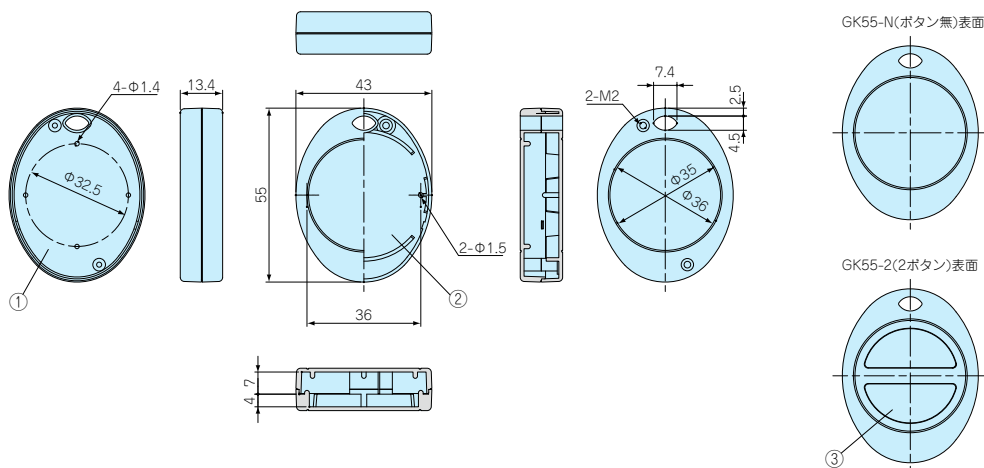

GAINTA

■テクニカルデータ■

温度範囲：-10℃～+60℃

GK SERIES

GK型丸型リモコンケース

特徴

- 手にすっきり収まる、小型でワイヤレスリモコンタイプのデザインです。
- その他の用途に合わせた、ボタン無しと2ボタンを取り揃えております。
- ABS樹脂製で丸型なので、手になじみます。
- 色はブラックとライトグレーの2タイプです。

外観寸法図

●注 下記図面はGK55-Nで描かれています。

構成内容

照番	名称	個数	材質	色/表面処理
1	上カバー	1	ABS (UL94HB)	ブラック・ライトグレー/シボ
2	下カバー	1	ABS (UL94HB)	ブラック・ライトグレー/シボ
3	ゴムボタン(GK55-2のみ)	1	天然ゴム	ブラック・ライトグレー/シボ

付属ビス：M2×10ナベタッピング×2本

機種内容

型番	W	H	D	ボタン数	色	自重(g)	標準価格
GK55-NB	43	55	13.4	—	ブラック	8	270
GK55-NG	43	55	13.4	—	ライトグレー	8	270
GK55-2B	43	55	13.4	2	ブラック	8	270
GK55-2G	43	55	13.4	2	ライトグレー	8	270