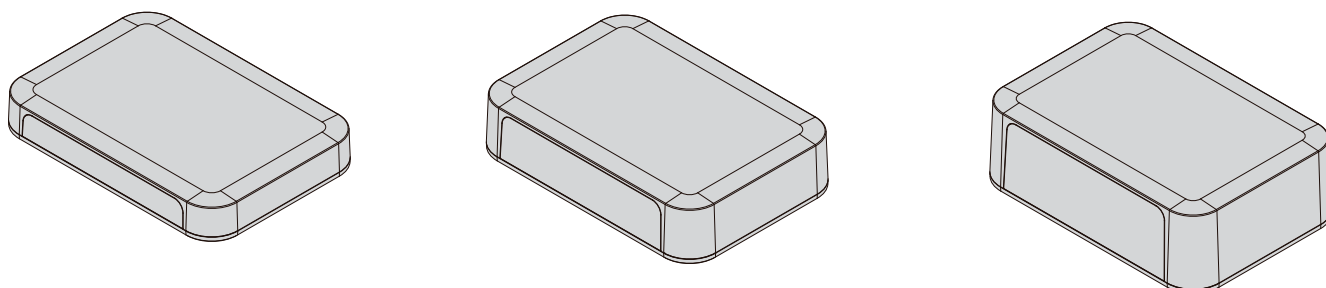

PF SERIES フラットデザイン ネットワークケース

フラットなデザインで様々な用途に合わせやすい万能ケースPFシリーズに小型5サイズを追加し、計41サイズの選択肢豊富なシリーズとなりました。

特に、IoTデバイス・データ通信機器・無線中継機器へのご利用に最適です。

最小80×22.5×50mm ～ 最大320×100×225mm までご選択いただけます。

NEW SIZE

NEW SIZE

NEW SIZE

NEW SIZE

NEW SIZE