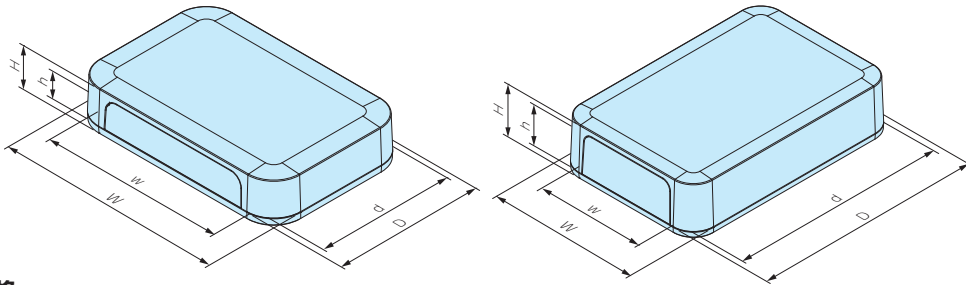

■ 各型番の詳細はホームページよりCAD図・PDF図、3DCADデータをダウンロードしてご確認ください。

型番・寸法・標準価格

型番		外形寸法			有効寸法 (内部)			自重 (g)	標準価格 (税別)
● オフホワイト	● ダークグレー	W	H	D	w	h	d		
NEW PF 8- 2- 5W	NEW PF 8- 2- 5D	80	22.5	50	55.5	13.5	42.8	36.2	320
NEW PF 8- 2- 8W	NEW PF 8- 2- 8D	80	22.5	80	55.5	13.5	72.8	53.3	400
NEW PF 8- 3- 5W	NEW PF 8- 3- 5D	80	30	50	55.5	21	42.3	41.6	360
NEW PF 8- 3- 8W	NEW PF 8- 3- 8D	80	30	80	55.5	21	72.3	60.1	430
NEW PF 8- 3-13W	NEW PF 8- 3-13D	80	30	125	55.5	21	117.3	87.3	580
PF10- 2- 7W	PF10- 2- 7D	100	22.5	67	67.4	11.1	58.4	60	430
PF10- 2-10W	PF10- 2-10D	100	22.5	100	67.4	11.1	91.4	82.9	520
PF10- 2-15W	PF10- 2-15D	100	22.5	150	67.4	11.1	141.4	120.2	640
PF10- 4- 7W	PF10- 4- 7D	100	35	67	67.4	23.6	57.5	65	480
PF10- 4-10W	PF10- 4-10D	100	35	100	67.4	23.6	90.5	97.1	560
PF10- 4-15W	PF10- 4-15D	100	35	150	67.4	23.6	140.5	132.6	710
PF10- 6-15W	PF10- 6-15D	100	55	150	67.4	43.6	139.1	169.1	860
PF13- 3- 9W	PF13- 3- 9D	125	25	85	92.4	13.5	76.2	90.8	550
PF13- 3-13W	PF13- 3-13D	125	25	125	92.4	13.5	116.2	127.5	670
PF13- 3-19W	PF13- 3-19D	125	25	190	92.4	13.5	181.2	186.8	880
PF13- 4- 9W	PF13- 4- 9D	125	40	85	92.4	28.5	75.2	108.4	610
PF13- 4-13W	PF13- 4-13D	125	40	125	92.4	28.5	115.2	151.4	740
PF13- 4-19W	PF13- 4-19D	125	40	190	92.4	28.5	180.2	214.9	980
PF13- 6-19W	PF13- 6-19D	125	60	190	92.4	48.5	178.8	250.4	1,140
PF15- 3-10W	PF15- 3-10D	150	30	100	112.4	17.8	90	145.5	580
PF15- 3-15W	PF15- 3-15D	150	30	150	112.4	17.8	140	207.5	710
PF15- 5-10W	PF15- 5-10D	150	45	100	112.4	32.8	88.9	166	620
PF15- 5-15W	PF15- 5-15D	150	45	150	112.4	32.8	138.9	233.5	770
PF18- 4-12W	PF18- 4-12D	175	35	120	132.4	22.4	110.3	188.7	860
PF18- 4-18W	PF18- 4-18D	175	35	175	132.4	22.4	165.3	266.8	1,100
PF18- 5-12W	PF18- 5-12D	175	50	120	132.4	37.4	109.3	213.6	950
PF18- 5-18W	PF18- 5-18D	175	50	175	132.4	37.4	164.3	302.1	1,250
PF20- 4-13W	PF20- 4-13D	200	40	135	151.6	27.3	124.4	264	880
PF20- 4-20W	PF20- 4-20D	200	40	200	151.6	27.3	189.4	368.5	1,140
PF20- 6-13W	PF20- 6-13D	200	60	135	151.6	47.3	123	302.5	970
PF20- 6-20W	PF20- 6-20D	200	60	200	151.6	47.3	188	417	1,280
PF24- 4-17W	PF24- 4-17D	240	42.5	165	187.6	29.5	154.5	370.4	1,460
PF24- 4-24W	PF24- 4-24D	240	42.5	240	187.6	29.5	229.5	521.4	1,940
PF24- 6-17W	PF24- 6-17D	240	60	165	187.6	47	153.2	408.8	1,630
PF24- 6-24W	PF24- 6-24D	240	60	240	187.6	47	228.2	568.7	2,120
PF28- 5-20W	PF28- 5-20D	280	45	200	223.6	31.4	189.3	564.1	2,470
PF28- 7-20W	PF28- 7-20D	280	65	200	223.6	51.4	187.9	618.4	2,730
PF28- 9-20W	PF28- 9-20D	280	90	200	223.6	76.4	186.2	709.2	3,200
PF32- 5-23W	PF32- 5-23D	320	45	225	259.6	31.3	214.3	697.1	3,130
PF32- 7-23W	PF32- 7-23D	320	70	225	259.6	56.3	212.6	782.1	3,530
PF32-10-23W	PF32-10-23D	320	100	225	259.6	86.3	210.5	899.8	4,150