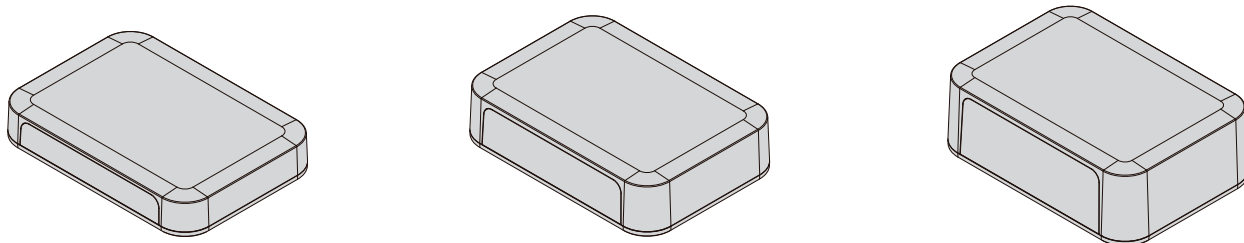

PF SERIES フラットデザイン ネットワークケース

フラットなデザインで様々な用途に合わせやすい万能ケースPFシリーズに小型5サイズを追加し、計41サイズの選択肢豊富なシリーズとなりました。

特に、IoTデバイス・データ通信機器・無線中継機器へのご利用に最適です。

最小80×22.5×50mm ～ 最大320×100×225mm までご選択いただけます。

NEW SIZE

NEW SIZE

NEW SIZE

NEW SIZE

NEW SIZE