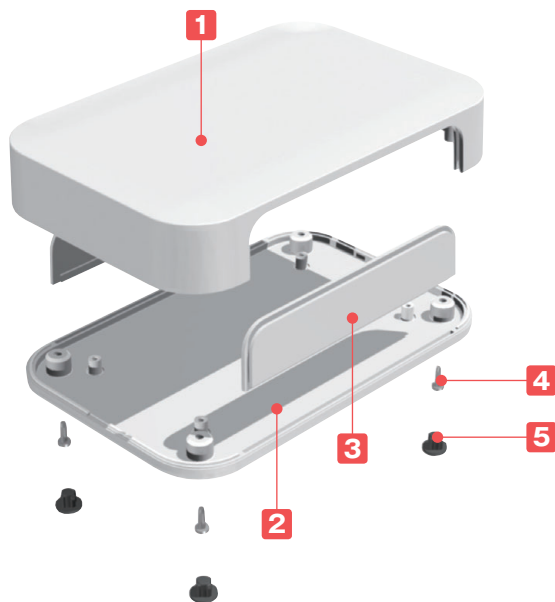

- 5サイズを追加し、合計41サイズとなりました。
- パネル面に段差が無いフラットデザインのプラスチックケースです。
- オフホワイト・ダークグレーの2色から選択可能です。
- 基板取付用のボスが付いています。
- 通信機・測定器・コントローラー等、様々な機器にご利用いただけます。

構成内容

No.	名称	個数	材質	色 / 表面処理
1	カバー	1	難燃性ABS樹脂 (UL94V-0 主成分)	オフホワイト・ダークグレー / シボ
2	ベース	1	難燃性ABS樹脂 (UL94V-0 主成分)	オフホワイト・ダークグレー / シボ
3	パネル	2	難燃性ABS樹脂 (UL94V-0 主成分)	オフホワイト・ダークグレー / シボ
4	取付ビス (ナベタッピング)	4	鉄	ニッケルメッキ
5	差込式ゴム足	4	エラストマ (UL94HB)	ダークグレー

■ PF8-□-5, PF8-□-8, PF8-3-13には差込式ゴム足は付属していません。