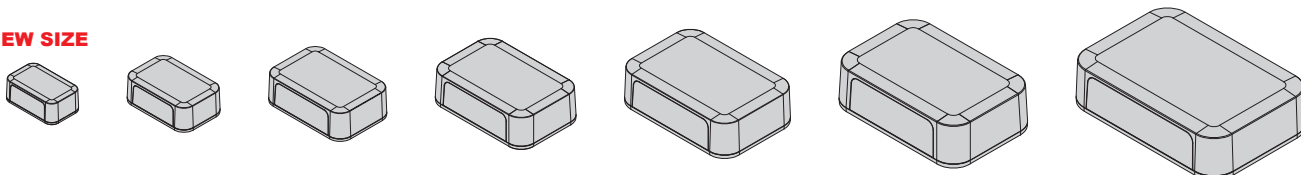

PF SERIES フラットデザイン ネットワークケース

フラットなデザインで様々な用途に合わせやすい万能ケースPFシリーズに小型5サイズを追加し、計41サイズの選択肢豊富なシリーズとなりました。

特に、IoTデバイス・データ通信機器・無線中継機器へのご利用に最適です。

最小80×22.5×50mm ～ 最大320×100×225mm までご選択いただけます。

NEW SIZE

NEW SIZE

NEW SIZE