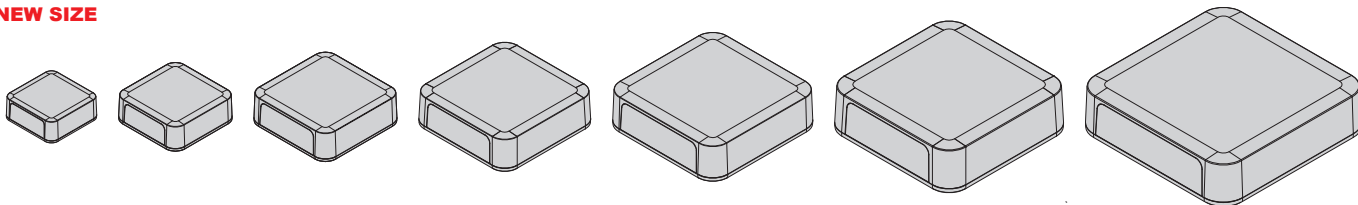

PF SERIES フラットデザイン ネットワークケース

フラットなデザインで様々な用途に合わせやすい万能ケースPFシリーズに小型5サイズを追加し、計41サイズの選択肢豊富なシリーズとなりました。

特に、IoTデバイス・データ通信機器・無線中継機器へのご利用に最適です。

最小80×22.5×50mm ～ 最大320×100×225mm までご選択いただけます。

NEW SIZE

NEW SIZE

NEW SIZE

NEW SIZE

NEW SIZE