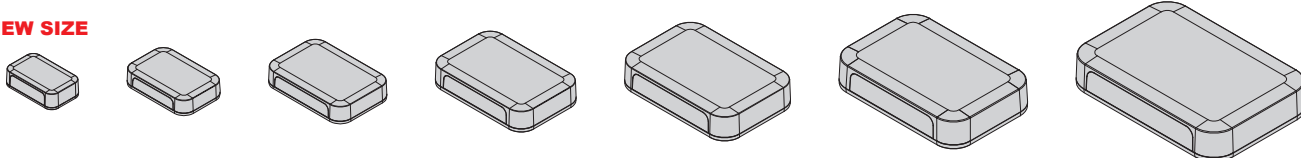

PF SERIES フラットデザイン ネットワークケース

フラットなデザインで様々な用途に合わせやすい万能ケースPFシリーズに小型5サイズを追加し、計41サイズの選択肢豊富なシリーズとなりました。

特に、IoTデバイス・データ通信機器・無線中継機器へのご利用に最適です。

最小80×22.5×50mm ～ 最大320×100×225mm までご選択いただけます。

NEW SIZE

NEW SIZE

NEW SIZE