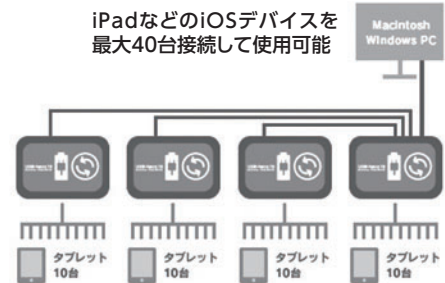

PF SERIES フラットデザイン ネットワークケース

フラットなデザインで様々な用途に合わせやすい万能ケースPFシリーズに小型5サイズを追加し、計41サイズの選択肢豊富なシリーズとなりました。

特に、IoTデバイス・データ通信機器・無線中継機器へのご利用に最適です。

最小80×22.5×50mm ～ 最大320×100×225mm までご選択いただけます。

NEW SIZE

NEW SIZE

NEW SIZE

NEW SIZE

NEW SIZE

製品使用例

WiFiアクセスポイント

写真提供 VNPT Technology (ベトナム)

タブレット充電+データ通信USBハブ

写真提供 エム・ティ・プランニング株式会社様

iPadなどのiOSデバイスを
最大40台接続して使用可能

ドア用オープンコントローラ

写真提供 株式会社リクシル様

USBデジタル血流センサー

写真提供 Cardiovascular Engineering, Inc. (アメリカ)

マルチチャンネルデータロガー

写真提供 LUMEL S.A. (ポーランド)

ワイヤレス室内CO2モニタリングシステム

写真提供 Pietiko Ltd. (フィンランド)