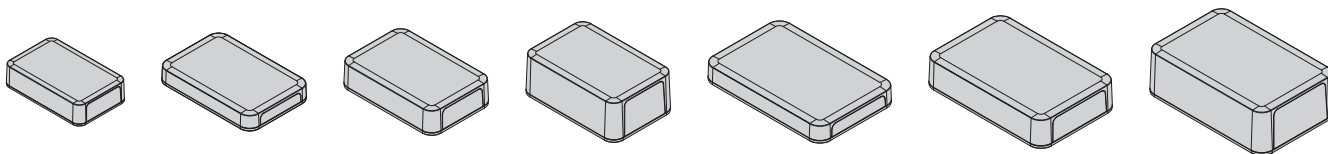

PF SERIES フラットデザイン ネットワークケース

フラットなデザインで様々な用途に合わせやすい万能ケースPFシリーズに小型5サイズを追加し、計41サイズの選択肢豊富なシリーズとなりました。

特に、IoTデバイス・データ通信機器・無線中継機器へのご利用に最適です。

最小80×22.5×50mm ～ 最大320×100×225mm までご選択いただけます。

NEW SIZE

NEW SIZE

NEW SIZE

NEW SIZE

NEW SIZE