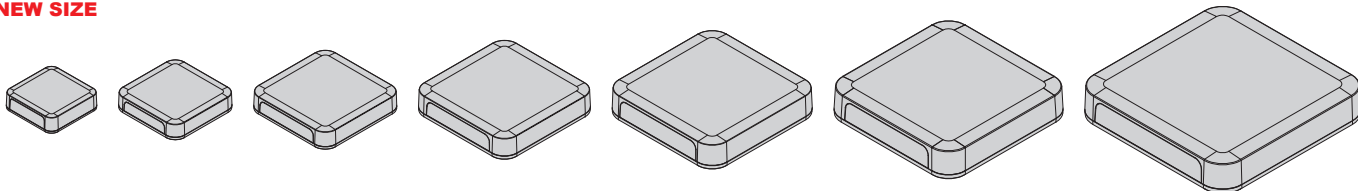

PF SERIES フラットデザイン ネットワークケース

フラットなデザインで様々な用途に合わせやすい万能ケースPFシリーズに小型5サイズを追加し、計41サイズの選択肢豊富なシリーズとなりました。

特に、IoTデバイス・データ通信機器・無線中継機器へのご利用に最適です。

最小80×22.5×50mm ～ 最大320×100×225mm までご選択いただけます。

NEW SIZE

NEW SIZE

NEW SIZE