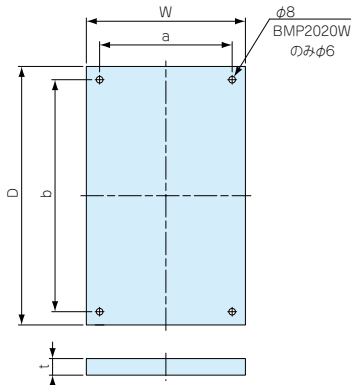

BMP SERIES

BMP型 木製取付ベース

- 木製の取付ベースです。加工しやすく強度があります。
- 現場でタッピングビスを使用して簡単に取付できます。
- 位置合わせ用目盛付です。
- 製品のCADデータはホームページよりダウンロード可能です。

BMP0912W~1727W外觀寸法図

BMP1928W~4060W外觀寸法図

BMP5060W~6080W外觀寸法図

構成内容

| 名称 | 個数 | 材質 | 色/表面処理 |
|---------|-----|---------------|---------|
| 木製取付ベース | 1 | パーティクルボード t15 | 目盛付シート |
| 取付ビス | 2~8 | 鉄 (ナベワッシャー頭) | 三価クロメート |