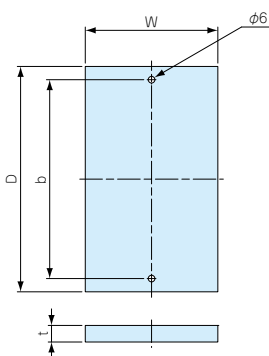

BMP SERIES

BMP型 木製取付ベース

- 木製の取付ベースです。加工しやすく強度があります。
- 現場でタッピングビスを使用して簡単に取付できます。
- 位置合わせ用目盛付です。
- 製品のCADデータはホームページよりダウンロード可能です。

BMP0912W~1727W外觀寸法図

BMP1928W~4060W外觀寸法図

BMP5060W~6080W外觀寸法図

構成内容

| 名称 | 個数 | 材質 | 色/表面処理 |
|---------|-----|---------------|---------|
| 木製取付ベース | 1 | パーティクルボード t15 | 目盛付シート |
| 取付ビス | 2~8 | 鉄 (ナベワッシャー頭) | 三価クロメート |