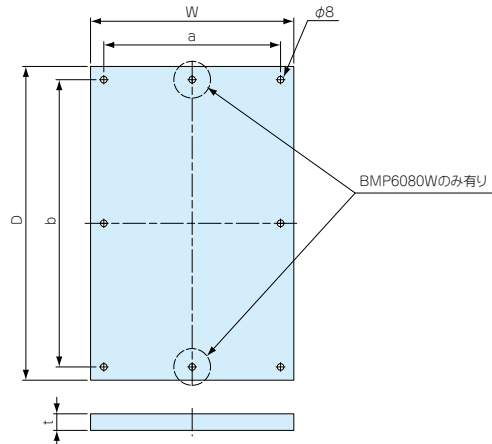

BMP SERIES

BMP型 木製取付ベース

- 木製の取付ベースです。加工しやすく強度があります。
- 現場でタッピングビスを使用して簡単に取付できます。
- 位置合わせ用目盛付です。
- 製品のCADデータはホームページよりダウンロード可能です。

BMP0912W~1727W外觀寸法図

BMP1928W~4060W外觀寸法図

BMP5060W~6080W外觀寸法図

構成内容

| 名称 | 個数 | 材質 | 色/表面処理 |
|---------|-----|---------------|---------|
| 木製取付ベース | 1 | パーティクルボード t15 | 目盛付シート |
| 取付ビス | 2~8 | 鉄 (ナベワッシャー頭) | 三価クロメート |