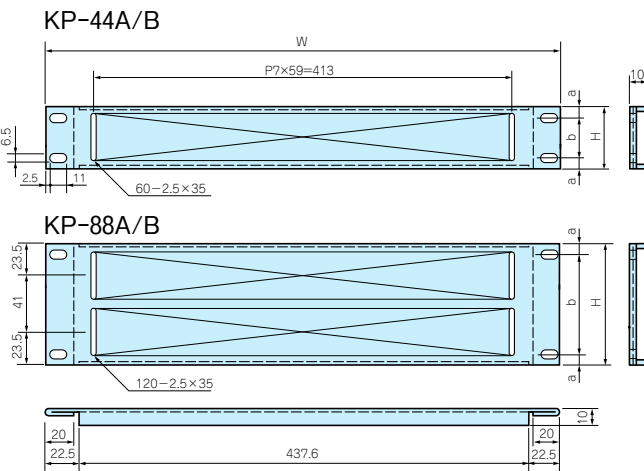

KP型EIA放熱穴付ラックパネル

構成内容

名称	材質	色/表面処理
放熱穴付ラックパネル	SPCC t1.4	ベージュ(5Y7/1)・黒半つや塗装

機種内容

型番	W	H	a	b	取付け穴(片側)	色	自重(kg)	標準価格
KP-44A	482.6	44	6.1	31.8	2	ベージュ	0.28	1,430
KP-44B	482.6	44	6.1	31.8	2	黒	0.28	1,430
KP-88A	482.6	88	5.9	76.2	2	ベージュ	0.45	1,820
KP-88B	482.6	88	5.9	76.2	2	黒	0.45	1,820