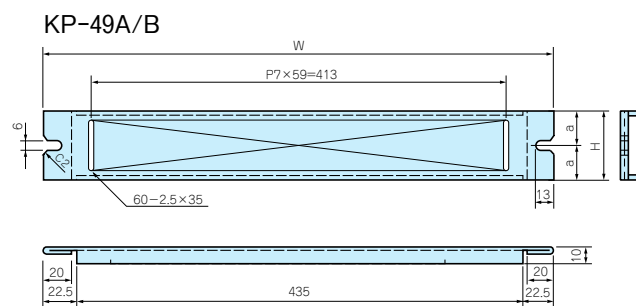

KP型JIS放熱穴付ラックパネル

構成内容

名称	材質	色/表面処理
放熱穴付ラックパネル	SPCC t1.4	ベージュ(5Y7/1)・黒半つや塗装

機種内容

型番	W	H	a	取付け穴(片側)	色	自重(kg)	標準価格
KP-49A	480	49	24.5	1	ベージュ	0.28	1,430
KP-49B	480	49	24.5	1	黒	0.28	1,430