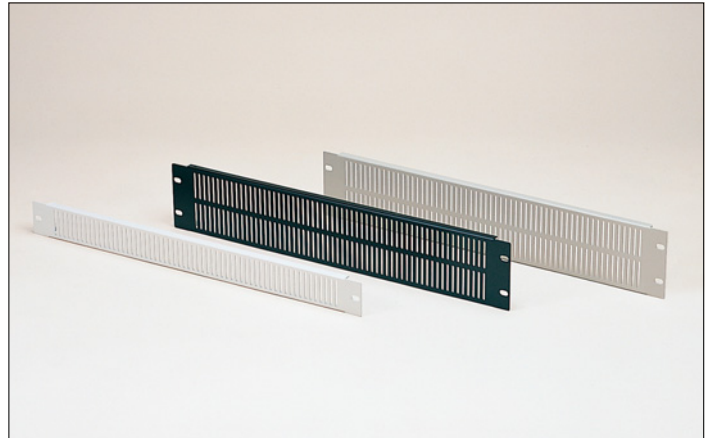

## KPY型EIA放熱穴付ラックパネル

色仕様

色記号	色
Gタイプ	ライトグレー(5Y8/0.5)
Aタイプ	ベージュ(5Y7/1)
Bタイプ	黒半つや

### 構成内容

名称	材質	色/表面処理
放熱穴付ラックパネル	SPCCt1.4	ライトグレー・ベージュ(5Y7/1)・黒半つや塗装