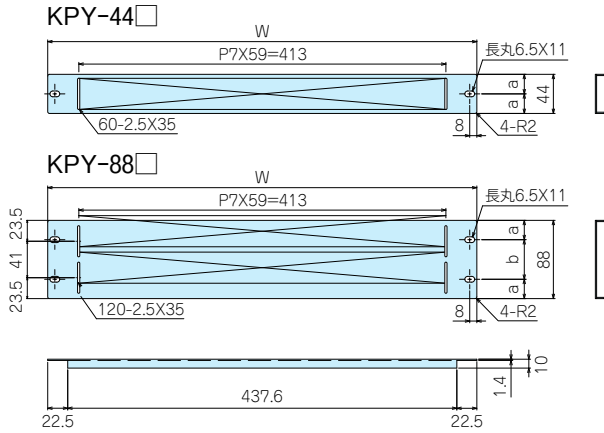

## KPY型EIA放熱穴付ラックパネル

色仕様

色記号	色
Gタイプ	ライトグレー(5Y8/0.5)
Aタイプ	ベージュ(5Y7/1)
Bタイプ	黒半つや

### 機種内容

型番	W	H	a	b	取付け穴(片側)	自重(kg)	標準価格
KPY-44□	482.6	44	22	—	1	0.25	1,240
KPY-88□	482.6	88	21.75	44.5	2	0.43	1,580

●KPYシリーズご注文の際は必ず、型番末尾□にG又はA、Bの色記号をつけて下さい。