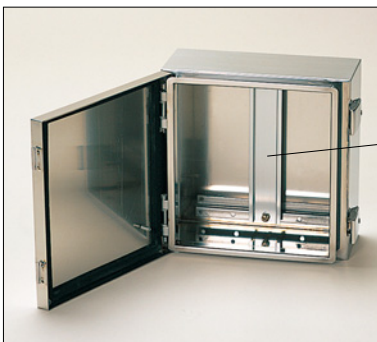

3 FDR型DINレール

機種内容

型番	L	材質	表面処理	対応機種	標準価格
FDR-77	77	A6063S-T5	シルバー アルマイト	KSB・KLB 0810/1010	150
FDR-106	106			KSB・KLB 1013	200
FDR-B126	126			SSM・SLM・SSB・SLB 1215/1515	200
FDR-B176	176			SSM・SLM・SSB・SLB 2020	230
FDR-B196	196			SSM・SLM・SSB・SLB 1522	240
FDR-B256	256			SSM・SLM・SSB・SLB 2028	300
FDR-B303	303			SSM・SLM・SSB・SLB 2233	300
FDR-B376	376			SSM・SLM・SSB・SLB 3040	390