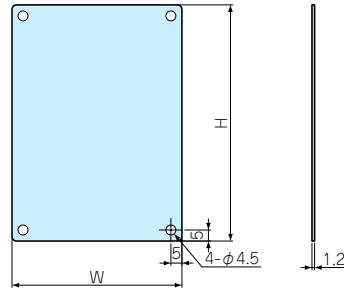

## ステンレスボックス内部オプション部品

### 1 KSC型取付ベース

KSB・KLB専用

●製品のCADデータはホームページよりダウンロード可能です。

機種内容

●ビス付きです。

型番	W	H	材質	表面処理	対応機種	標準価格
KSC0810	57	77	SECC t1.2	ジンコート21	KSB・KLB 0810	440
KSC1010	77	77			KSB・KLB 1010	500
KSC1013	77	107			KSB・KLB 1013	570