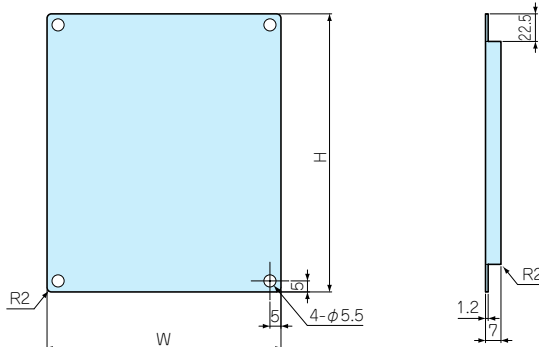

2 SSC型取付ベース

SSM・SLM・SSB・SLB専用

●製品のCADデータはホームページよりダウンロード可能です。

機種内容

●ビス付きです。

型番	W	H	材質	表面処理	対応機種	標準価格
SSC1215	76	126	SECC t1.2	ジンコート21	SSM・SLM・SSB・SLB 1215	1,040
SSC1515	106	126			SSM・SLM・SSB・SLB 1515	1,050
SSC1522	106	196			SSM・SLM・SSB・SLB 1522	1,120
SSC2020	156	176			SSM・SLM・SSB・SLB 2020	1,180
SSC2028	156	256			SSM・SLM・SSB・SLB 2028	1,290
SSC2233	176	306			SSM・SLM・SSB・SLB 2233	1,390
SSC3040	256	376			SSM・SLM・SSB・SLB 3040	1,650

付属ビス：M5×8ナベSW付三価クロメート×4