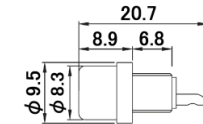

J-300(E)□/ J-300-5(E)□ RCAジャック

□: R・B・Y・W