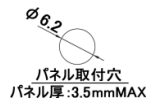

AV&DC JACKS

J-116-□-E □: B・C φ3.5-3極(ステレオジャック)

J-210(E) RCAジャック

J-181-E DCジャック

適合プラグ径	定格
φ5.5×2.1	DC12V 0.5A

J-300(E)□/ J-300-5(E)□ RCAジャック

□: R・B・Y・W

品番	ジャック部メッキ
J-300(E)	ニッケルメッキ
J-300-5(E)	金メッキ