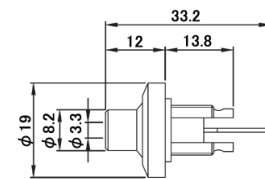

J-182(E)/ J-192(E) DCジャック

品番	適合プラグ径	定格
J-182(E)	φ5.5×2.1	DC12V 0.5A
J-192(E)	φ5.5×2.5	DC12V 1A

J-302-5(E) RCAジャック

□: R・B・Y・W

J-184 DCジャック

適合プラグ径	定格
φ5.5×2.1	DC12V 0.5A

J-311A □/ J-311B □ RCAジャック

□: R・B・Y・W