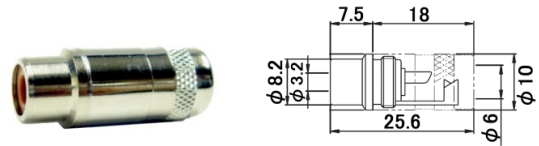

AV JACKS

<p>J-52 □: C・E φ 6.3ジャック</p>   	<p>J-85(E) φ 3.5-2極 (モノラルジャック)</p>   
<p>J-53 □: C・E φ 6.3ジャック</p>   	<p>J-86 φ 3.5-2極 (モノラルジャック)</p>   
<p>J-54D φ 6.3ジャック</p>   	<p>J-87 φ 3.5-2極 (モノラルジャック)</p>   
<p>J-55-□-E □: B・D・E φ 6.3ジャック</p>   	<p>J-91(E) φ 3.5-3極 (ステレオジャック)</p>   
<p>J-56-□-E □: A・B・D φ 6.3ジャック</p>   	<p>J-92(E) φ 3.5-3極 (ステレオジャック)</p>   
<p>J-61-E φ 3.5-2極 (モノラルジャック)</p>   	<p>J-113(E) φ 3.5-3極 (ステレオジャック)</p>   
<p>J-62-E φ 3.5-2極 (モノラルジャック)</p>   	<p>J-114-C-E φ 3.5-3極 (ステレオジャック)</p>   

AV&DC JACKS

J-116-□-E □: B・C φ3.5-3極(ステレオジャック)

J-210(E) RCAジャック

J-181-E DCジャック

適合プラグ径	定格
φ5.5×2.1	DC12V 0.5A

J-300(E)□/ J-300-5(E)□ RCAジャック

□: R・B・Y・W

品番	ジャック部メッキ
J-300(E)	ニッケルメッキ
J-300-5(E)	金メッキ