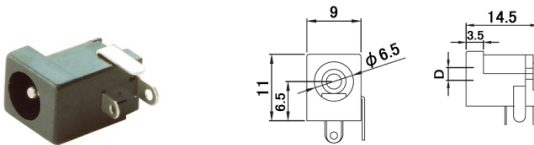

J-182(E)/ J-192(E) DCジャック

品番	適合プラグ径	定格
J-182(E)	φ5.5×2.1	DC12V 0.5A
J-192(E)	φ5.5×2.5	DC12V 1A

J-302-5(E) RCAジャック

□: R・B・Y・W

J-184 DCジャック

適合プラグ径	定格
φ5.5×2.1	DC12V 0.5A

J-311A □/ J-311B □ RCAジャック

□: R・B・Y・W

J-185 DCジャック

適合プラグ径	定格
φ5.5×2.1	DC12V 0.5A

J-311A-□-E RCAジャック (J-311A後継)

□: R・B・Y・W

J-201(E)□/ J-201-5(E)□ RCAジャック

□: R・B・G・Y・W・BL

品番	ジャック部メッキ
J-201(E)	ニッケルメッキ
J-201-5(E)	金メッキ

J-312□ □: A・B RCAジャック

A: R-W B: B-B

J-202 RCAジャック

□: R・B・Y・W

J-313□ □: A・B RCAジャック

A: R-W-Y B: B-B-B

EIAJ JACKS & FUSE HOLDER & TERMINAL

J-611 EIAJ ジャック 電圧区分1
EIAJ RC5320A TYPE1

適合プラグ径	定格
φ2.35 × 0.7	DC3.15V