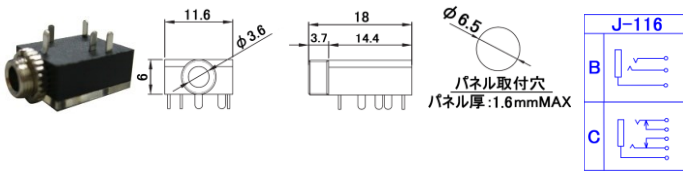

AV JACKS

<p>J-52 □: C・E φ 6.3ジャック</p>   	<p>J-85(E) φ 3.5-2極 (モノラルジャック)</p>   
<p>J-53 □: C・E φ 6.3ジャック</p>   	<p>J-86 φ 3.5-2極 (モノラルジャック)</p>   
<p>J-54D φ 6.3ジャック</p>   	<p>J-87 φ 3.5-2極 (モノラルジャック)</p>   
<p>J-55-□-E □: B・D・E φ 6.3ジャック</p>   	<p>J-91(E) φ 3.5-3極 (ステレオジャック)</p>   
<p>J-56-□-E □: A・B・D φ 6.3ジャック</p>   	<p>J-92(E) φ 3.5-3極 (ステレオジャック)</p>   
<p>J-61-E φ 3.5-2極 (モノラルジャック)</p>   	<p>J-113(E) φ 3.5-3極 (ステレオジャック)</p>   
<p>J-62-E φ 3.5-2極 (モノラルジャック)</p>   	<p>J-114-C-E φ 3.5-3極 (ステレオジャック)</p>   

AV&DC JACKS

J-116-□-E □: B・C φ3.5-3極(ステレオジャック)

J-210(E) RCAジャック

J-181-E DCジャック

適合プラグ径	定格
φ5.5×2.1	DC12V 0.5A

J-300(E)□/ J-300-5(E)□ RCAジャック

□: R・B・Y・W

品番	ジャック部メッキ
J-300(E)	ニッケルメッキ
J-300-5(E)	金メッキ

J-182(E)/ J-192(E) DCジャック

品番	適合プラグ径	定格
J-182(E)	φ5.5×2.1	DC12V 0.5A
J-192(E)	φ5.5×2.5	DC12V 1A

J-302-5(E) RCAジャック

□: R・B・Y・W

J-184 DCジャック

適合プラグ径	定格
φ5.5×2.1	DC12V 0.5A

J-311A □/ J-311B □ RCAジャック

□: R・B・Y・W

J-185 DCジャック

適合プラグ径	定格
φ5.5×2.1	DC12V 0.5A

J-311A-□-E RCAジャック (J-311A後継)

□: R・B・Y・W

J-201(E)□/ J-201-5(E)□ RCAジャック

□: R・B・G・Y・W・BL

品番	ジャック部メッキ
J-201(E)	ニッケルメッキ
J-201-5(E)	金メッキ

J-312□ □: A・B RCAジャック