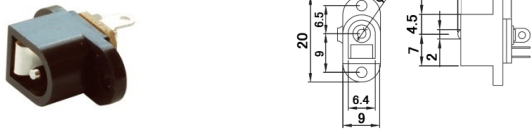

AV&DC JACKS

J-116-□-E □: B・C φ3.5-3極(ステレオジャック)

J-210(E) RCAジャック

J-181-E DCジャック

適合プラグ径	定格
φ5.5×2.1	DC12V 0.5A

J-300(E)□/ J-300-5(E)□ RCAジャック

□: R・B・Y・W

品番	ジャック部メッキ
J-300(E)	ニッケルメッキ
J-300-5(E)	金メッキ

J-182(E)/ J-192(E) DCジャック

品番	適合プラグ径	定格
J-182(E)	φ5.5×2.1	DC12V 0.5A
J-192(E)	φ5.5×2.5	DC12V 1A

J-302-5(E) RCAジャック

□: R・B・Y・W

J-184 DCジャック

適合プラグ径	定格
φ5.5×2.1	DC12V 0.5A

J-311A □/ J-311B □ RCAジャック

□: R・B・Y・W

J-185 DCジャック

適合プラグ径	定格
φ5.5×2.1	DC12V 0.5A

J-311A-□-E RCAジャック (J-311A後継)

□: R・B・Y・W

J-201(E)□/ J-201-5(E)□ RCAジャック

□: R・B・G・Y・W・BL

品番	ジャック部メッキ
J-201(E)	ニッケルメッキ
J-201-5(E)	金メッキ

J-312□ □: A・B RCAジャック