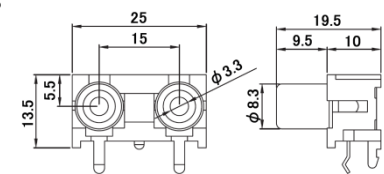

A: R-W B: B-B

J-202 RCAジャック

□: R・B・Y・W

J-313□ □: A・B RCAジャック

A: R-W-Y B: B-B-B

EIAJ JACKS & FUSE HOLDER & TERMINAL

J-611 EIAJ ジャック 電圧区分1
EIAJ RC5320A TYPE1

適合プラグ径	定格
φ2.35 × 0.7	DC3.15V