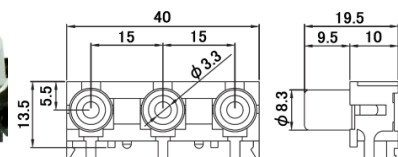

A: R-W B: B-B

J-202 RCAジャック

□: R・B・Y・W

J-313□ □: A・B RCAジャック

A: R-W-Y B: B-B-B

EIAJ JACKS & FUSE HOLDER & TERMINAL

J-611 EIAJ ジャック 電圧区分1
EIAJ RC5320A TYPE1

適合プラグ径	定格
φ2.35 × 0.7	DC3.15V