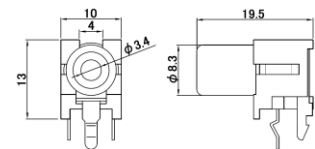

J-311A-□-E RCAジャック (J-311A後継)

□: R・B・Y・W