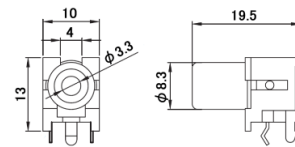

J-182(E)/ J-192(E) DCジャック

品番	適合プラグ径	定格
J-182(E)	φ5.5×2.1	DC12V 0.5A
J-192(E)	φ5.5×2.5	DC12V 1A

J-302-5(E) RCAジャック

□: R・B・Y・W

J-184 DCジャック

適合プラグ径	定格
φ5.5×2.1	DC12V 0.5A

J-311A □/ J-311B □ RCAジャック

□: R・B・Y・W