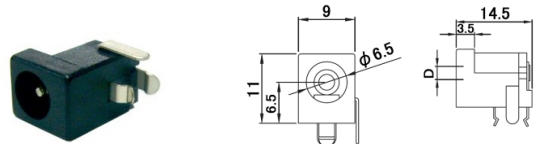

J-182(E)/ J-192(E) DCジャック

品番	適合プラグ径	定格
J-182(E)	φ5.5×2.1	DC12V 0.5A
J-192(E)	φ5.5×2.5	DC12V 1A

J-302-5(E) RCAジャック

□: R・B・Y・W

J-184 DCジャック

適合プラグ径	定格
φ5.5×2.1	DC12V 0.5A

J-311A □/ J-311B □ RCAジャック

□: R・B・Y・W

J-185 DCジャック

適合プラグ径	定格
φ5.5×2.1	DC12V 0.5A

J-311A-□-E RCAジャック (J-311A後継)

□: R・B・Y・W

J-201(E)□/ J-201-5(E)□ RCAジャック

□: R・B・G・Y・W・BL

品番	ジャック部メッキ
J-201(E)	ニッケルメッキ
J-201-5(E)	金メッキ

J-312□ □: A・B RCAジャック

A: R-W B: B-B

J-202 RCAジャック

□: R・B・Y・W

J-313□ □: A・B RCAジャック

A: R-W-Y B: B-B-B

EIAJ JACKS & FUSE HOLDER & TERMINAL

J-611 EIAJ ジャック 電圧区分1
EIAJ RC5320A TYPE1

適合プラグ径	定格
φ2.35 × 0.7	DC3.15V