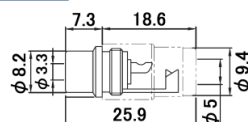

J-201(E)□/ J-201-5(E)□ RCAジャック

□: R・B・G・Y・W・BL