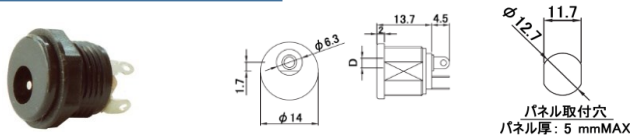

AV&DC JACKS

J-116-□-E □: B・C φ3.5-3極(ステレオジャック)

J-210(E) RCAジャック

J-181-E DCジャック

適合プラグ径	定格
φ5.5×2.1	DC12V 0.5A

J-300(E)□/ J-300-5(E)□ RCAジャック

□: R・B・Y・W

品番	ジャック部メッキ
J-300(E)	ニッケルメッキ
J-300-5(E)	金メッキ

J-182(E)/ J-192(E) DCジャック

品番	適合プラグ径	定格
J-182(E)	φ5.5×2.1	DC12V 0.5A
J-192(E)	φ5.5×2.5	DC12V 1A

J-302-5(E) RCAジャック

□: R・B・Y・W

J-184 DCジャック

適合プラグ径	定格
φ5.5×2.1	DC12V 0.5A

J-311A □/ J-311B □ RCAジャック

□: R・B・Y・W