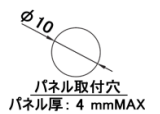

J-302-5(E) RCAジャック

□: R・B・Y・W