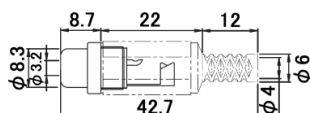

J-185 DCジャック

適合プラグ径	定格
φ5.5×2.1	DC12V 0.5A

J-311A-□-E RCAジャック (J-311A後継)

□: R・B・Y・W

J-201(E)□/ J-201-5(E)□ RCAジャック

□: R・B・G・Y・W・BL

品番	ジャック部メッキ
J-201(E)	ニッケルメッキ
J-201-5(E)	金メッキ

J-312□ □: A・B RCAジャック

A: R-W B: B-B

J-202 RCAジャック

□: R・B・Y・W

J-313□ □: A・B RCAジャック

A: R-W-Y B: B-B-B

EIAJ JACKS & FUSE HOLDER & TERMINAL

J-611 EIAJ ジャック 電圧区分1
EIAJ RC5320A TYPE1

適合プラグ径	定格
φ2.35 × 0.7	DC3.15V