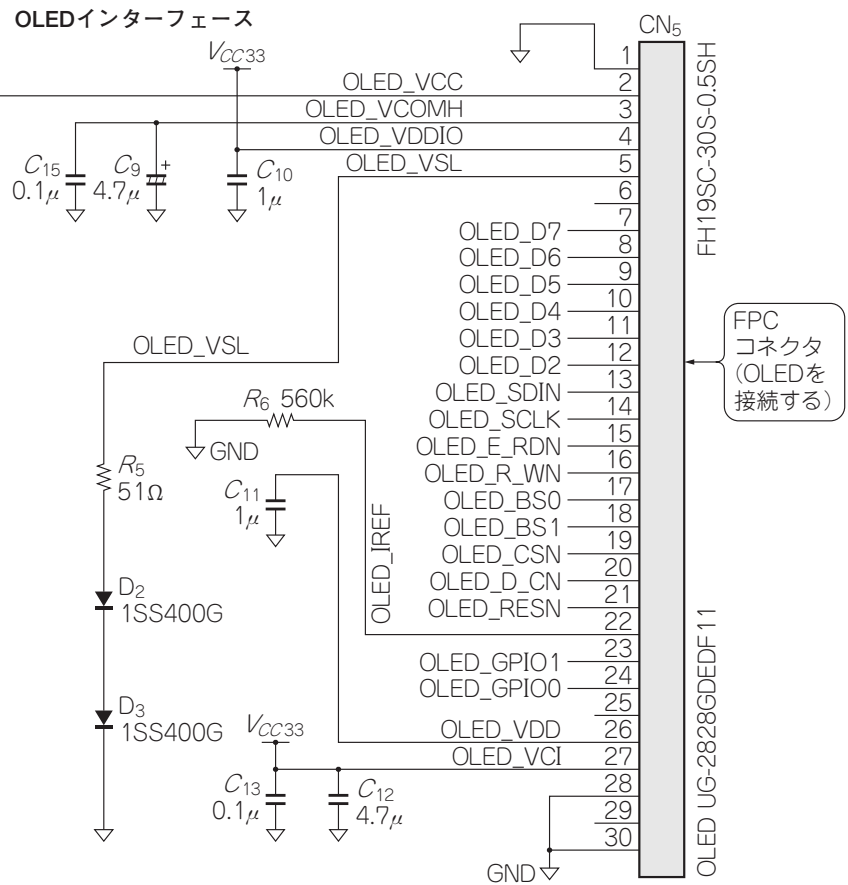

**OLEDメイン電源用
昇圧回路**

OLEDインターフェース

**付属基板(MB)
接続用コネクタ**

OLED端子レベル処理