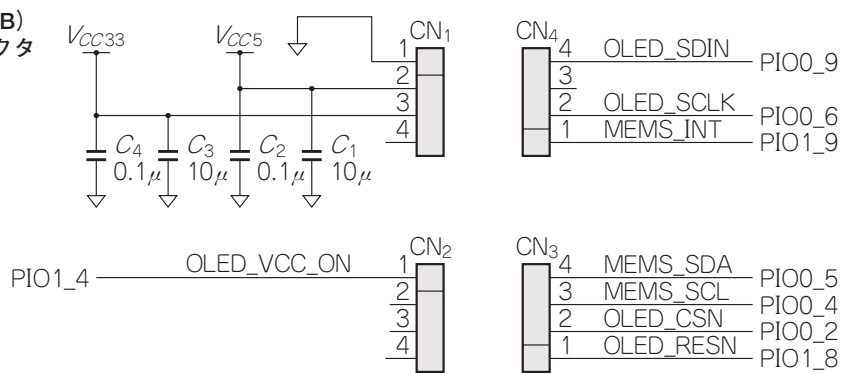

**OLEDメイン電源用
昇圧回路**

OLEDインターフェース

**付属基板(MB)
接続用コネクタ**

OLED端子レベル処理