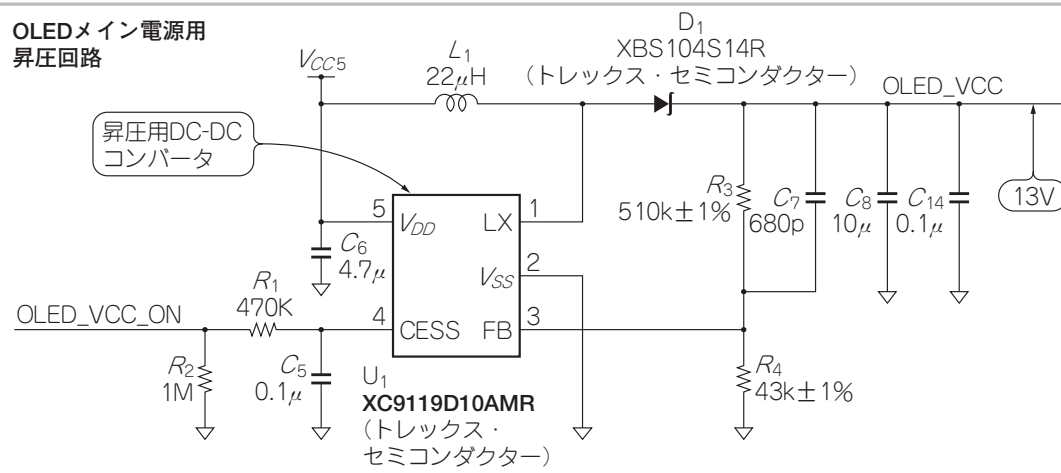

**OLEDメイン電源用
昇圧回路**

OLEDインターフェース

**付属基板(MB)
接続用コネクタ**

OLED端子レベル処理