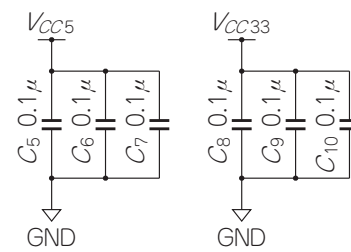

付属基板(MB)接続用
コネクタ

バイパス・コンデンサ

LEDアレイ (アノード・コモン)