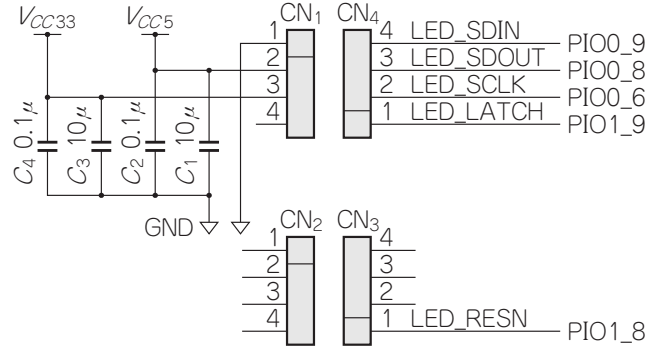

付属基板(MB)接続用
コネクタ

バイパス・コンデンサ

LEDアレイ (アノード・コモン)