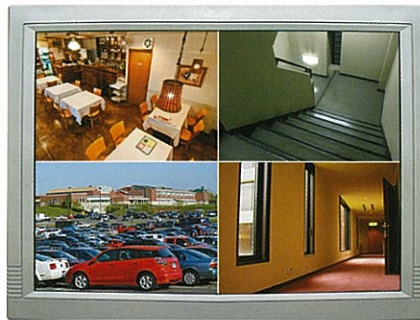

お得な防犯カメラセット CP-540S4

住宅・店舗・オフィスの防犯に！

- ・防犯カメラ 4 台
- ・20メートル配線ケーブル 4 本
- ・ハードディスク録画機

接続簡単！

お手持ちのテレビ画面で映像が見られる！

4 台のカメラの映像を同時に確認・録画できる！

四分割表示機能搭載！
4 台のカメラを同時に見られる！

※モニターは別売となります。
お手持ちのテレビに接続することができます。

2000GB (2TB) の大容量 HDD 内蔵

ハードディスク録画機には 2000GB の大容量ハードディスクを内蔵。
設定内容によっては 1 年間以上の録画が可能！

カメラは暗視で屋外設置に対応

水平解像度 700TV ラインの高解像度と、ICR 機能搭載で鮮明な映像を映し出す！
赤外線 LED 内蔵なので暗闇でも撮影可能！

インターネット遠隔監視に対応

インターネット経由で、遠隔地のパソコンで映像を見たり、外出先からスマートフォンで映像を見ることができます。