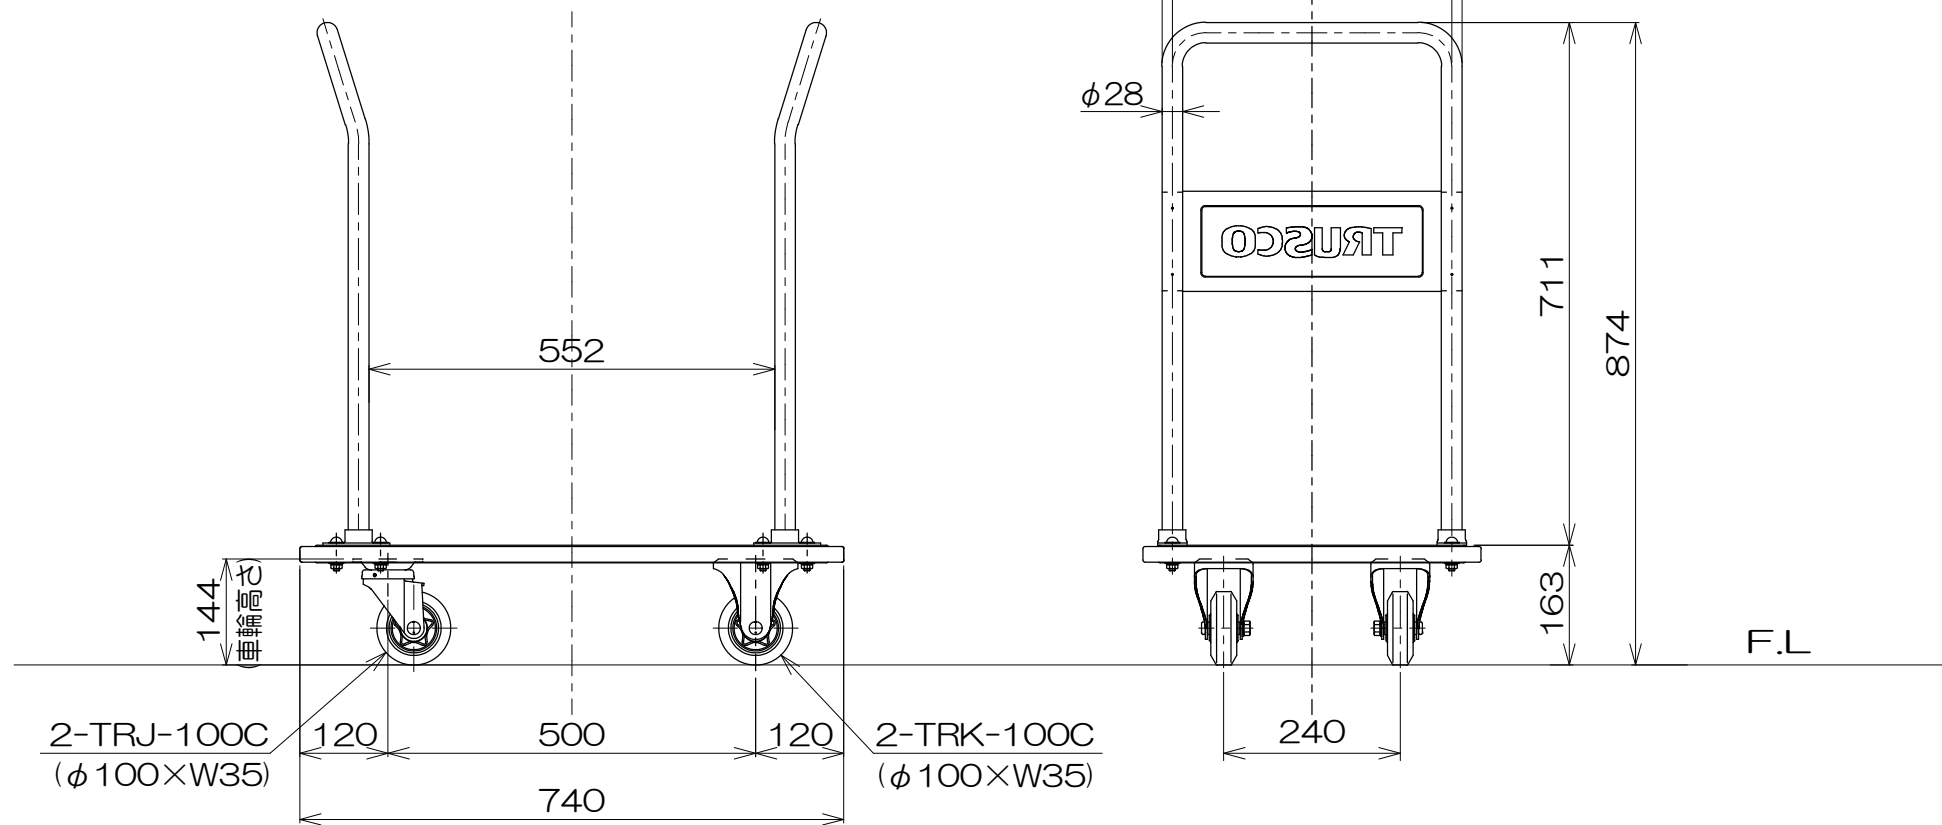

仕 様	
型 式	103EBN
均等荷重	200 Kg
テーブル寸法	740 L × 460 W mm
テーブル高さ	163 mm
全 高	874 mm
自 重	16.2 Kg
固定キャスター	TRK-100C φ100×W35
自在キャスター	TRJ-100C φ100×W35
塗 装	粉体塗装

図 縮	B-4
紙 尺	1/10

作成日 2008.12.13

検図

TRUSCO トラスコ中山株式会社

品名 ハイグレード台車
両袖タイプ

品番 103EBN