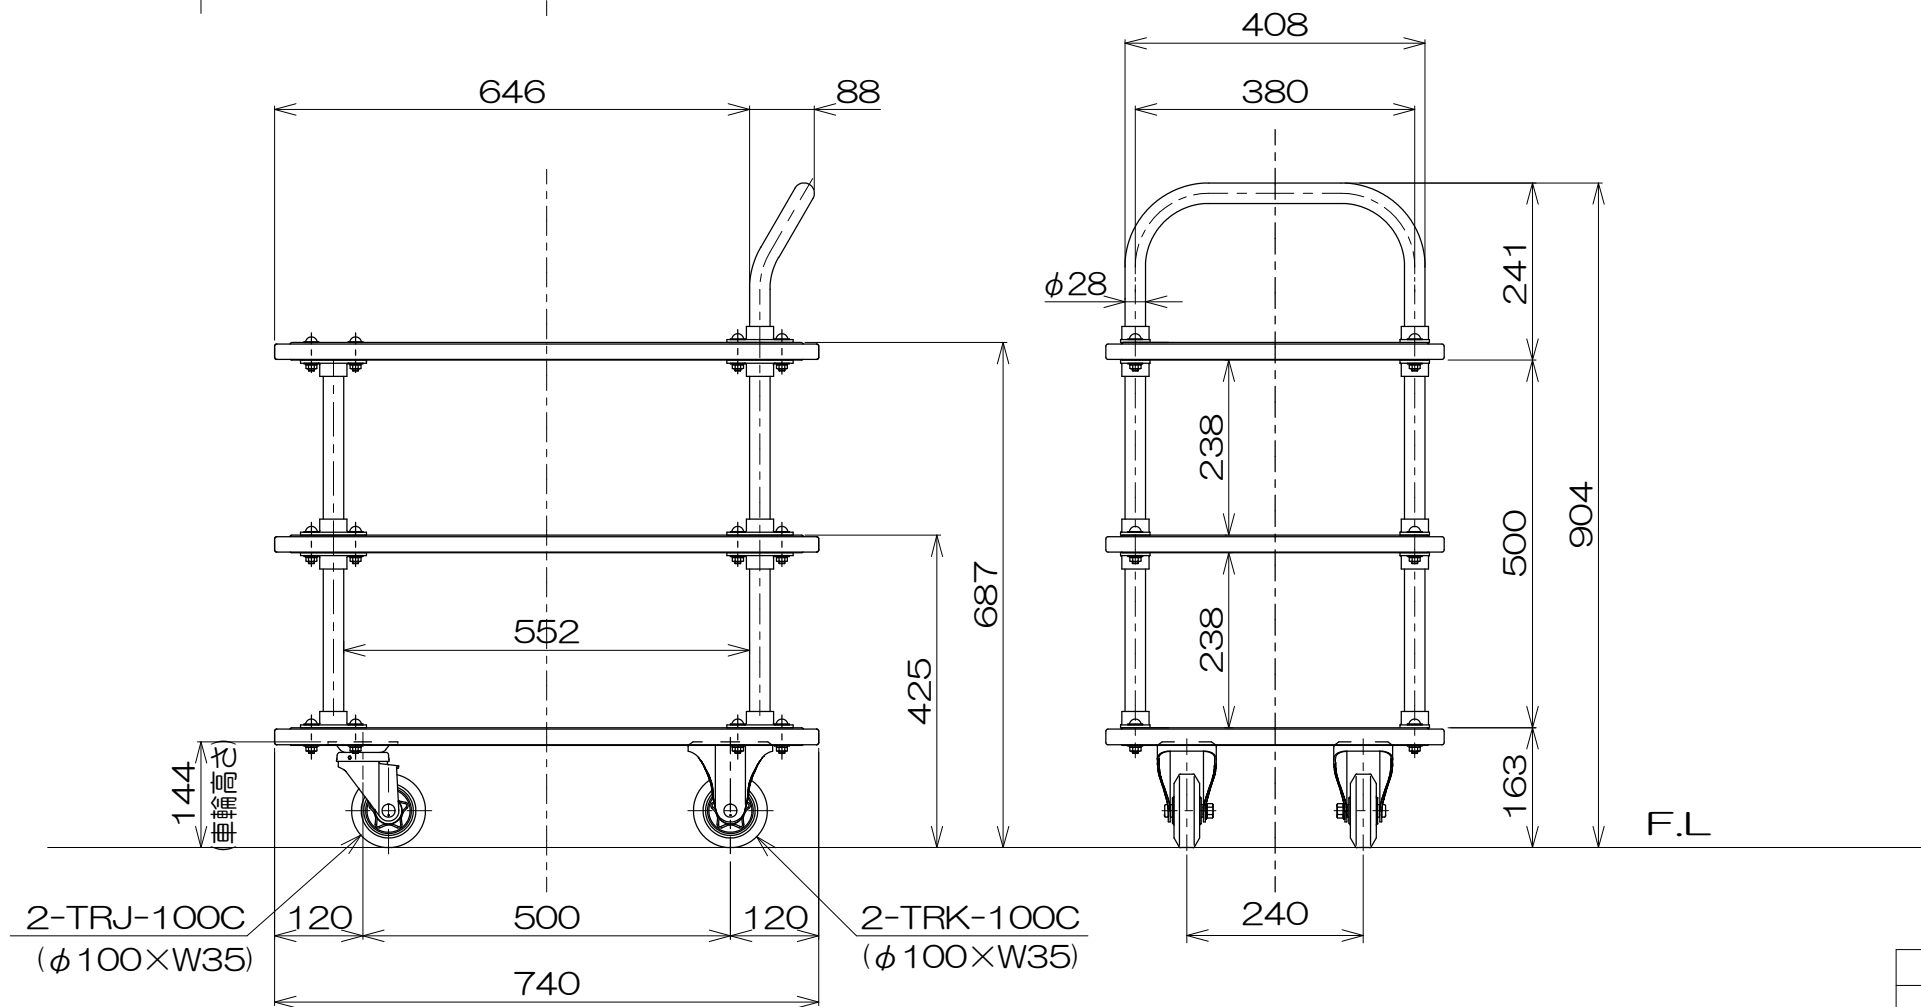

仕様		
型式	105EBN	
均等荷重	200	Kg
テーブル寸法	740 L × 460 W mm	
テーブル高さ	163	mm
全高	904	mm
自重	29	Kg
固定キャスター	TRK-100C	φ100×W35
自在キャスター	TRJ-100C	φ100×W35
塗装	粉体塗装	

図番	
用紙	B-4
縮尺	1/10

作成日 2014.03.20

検図

TRUSCO トラスコ中山株式会社

品名 ハイグレード台車
3段式片袖タイプ

品番 105EBN