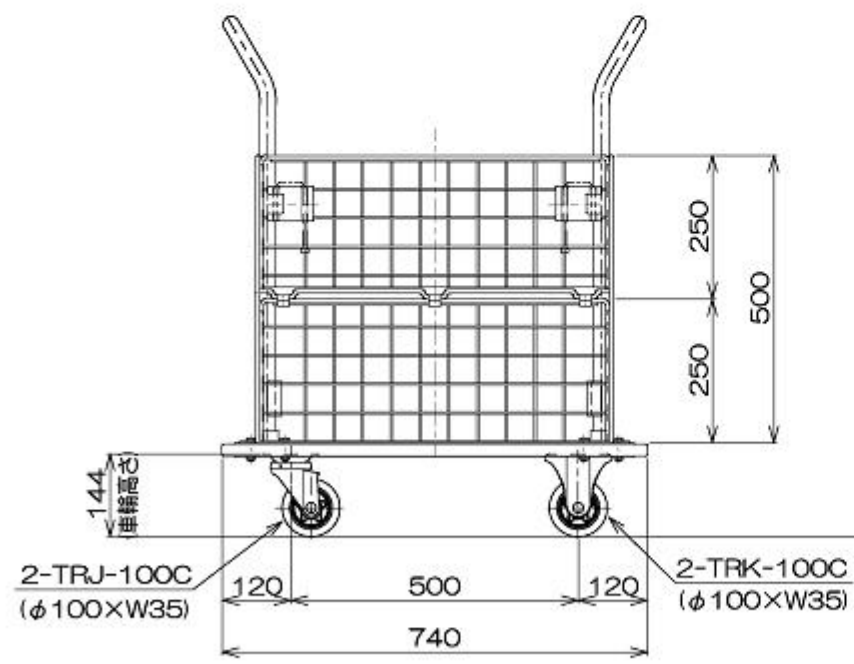

仕様		
型式	107EBN	
均等荷重	200	kg
テーブル寸法	740 ^L × 460 ^W	mm
テーブル高さ	163	mm
全高	904	mm
自重	22	kg
固定キャスター	TRK-100C	φ100×W35
自在キャスター	TRJ-100C	φ100×W35
塗装	粉体塗装	

図番	
用紙	B-4
縮尺	1/12