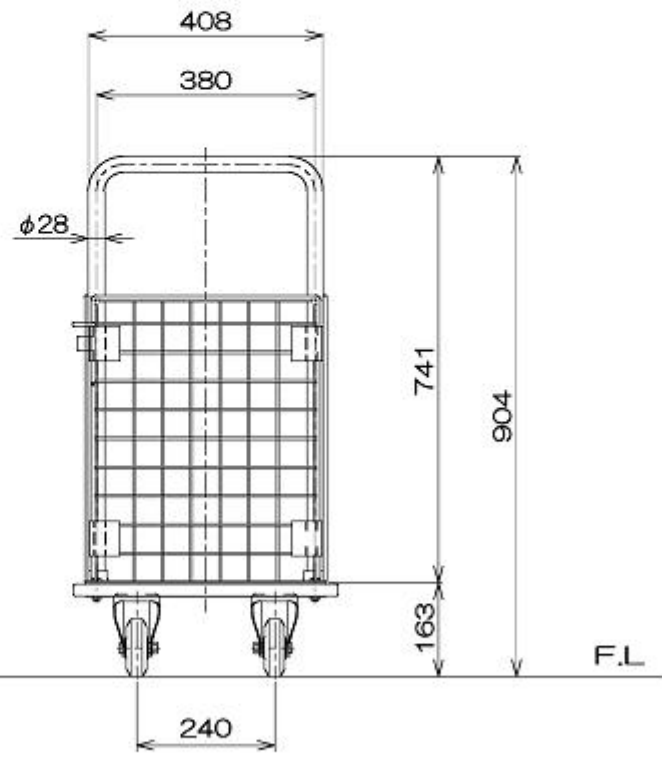

仕様		
型式	107EBN	
均等荷重	200	kg
テーブル寸法	740 ^L × 460 ^W	mm
テーブル高さ	163	mm
全高	904	mm
自重	22	kg
固定キャスター	TRK-100C	φ100×W35
自在キャスター	TRJ-100C	φ100×W35
塗装	粉体塗装	

図番	
用紙	B-4
縮尺	1/12