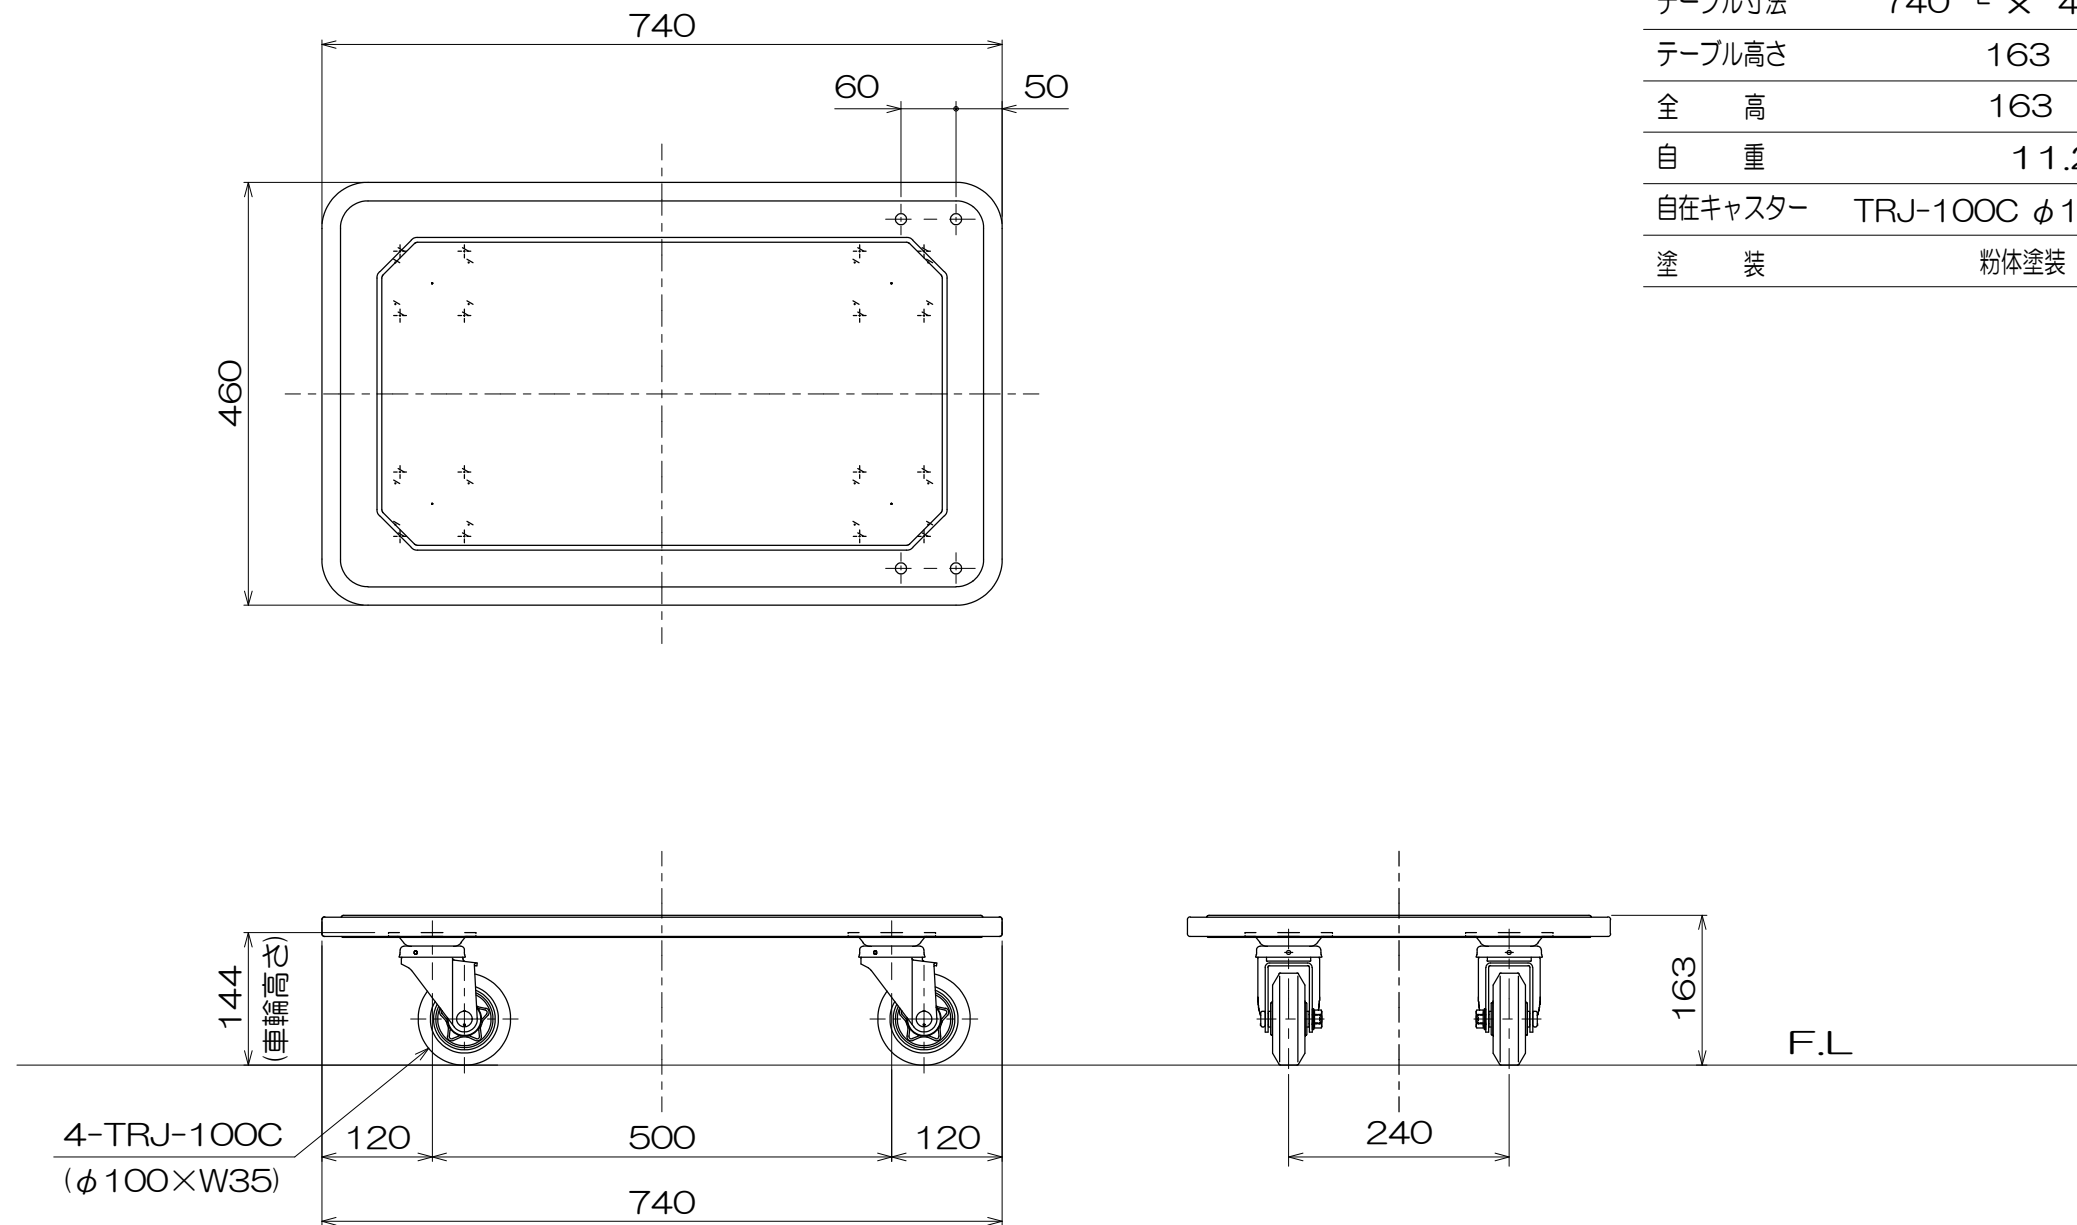

仕 様	
型 式	115EBN
均等荷重	200 Kg
テーブル寸法	740 ^L × 460 ^W mm
テーブル高さ	163 mm
全 高	163 mm
自 重	11.2 Kg
自在キャスター	TRJ-100C φ100×W35
塗 装	粉体塗装

図 番	
用 紙	B-4
縮 尺	1/8

作成日 2008.12.13

検図

TRUSCO トラスコ中山株式会社

品名 平台車
4輪自在タイプ

品番 115EBN