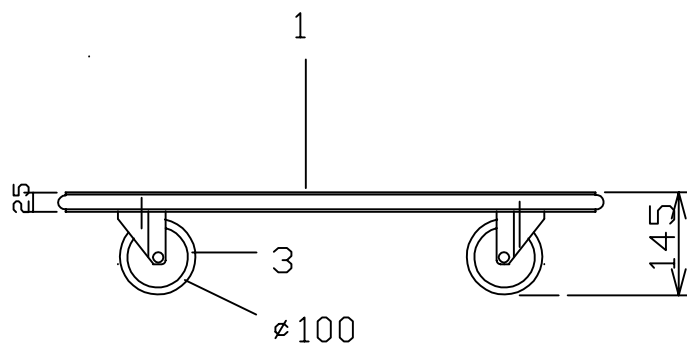

4	コーナー	1	塩ビ	
3	省音 自在キャスター	4	φ100 SPCC/SBR	三価クロムメッキ
2	マット	1	塩ビ	
1	本体	1	SPHC t0.9	粉体塗装
No	部品名	数	材質、厚ノ品番	表面処理

自重	10.2kg
サイズ	740×480×850
積載荷重	150kg
梱包数	1

作成日
2012.6.27

検図
青木

TRUSCO トラスコ中山株式会社

品名
ドンキーカート平台車

品番
115NJ