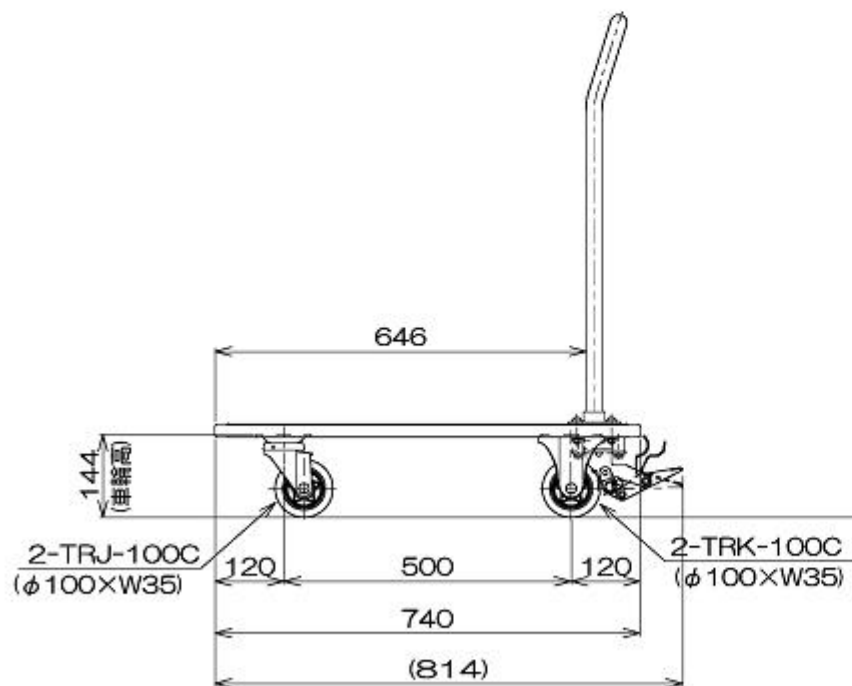

仕様	
型式	116SEBN
均等荷重	200 Kg
テーブル寸法	740 L × 460 W mm
テーブル高さ	163 mm
全高	874 mm
自重	15 Kg
固定キャスター	TRK-100C φ100×W35
自在キャスター	TRJ-100C φ100×W35
塗装	粉体塗装

図番	
用紙	B-4
縮尺	1/12

作成日 2013.4.23

検図

TRUSCO トラスコ中山株式会社

品名 ハイグレード台車
固定ハンドルタイプ・ストッパー付き

品番

116SEBN