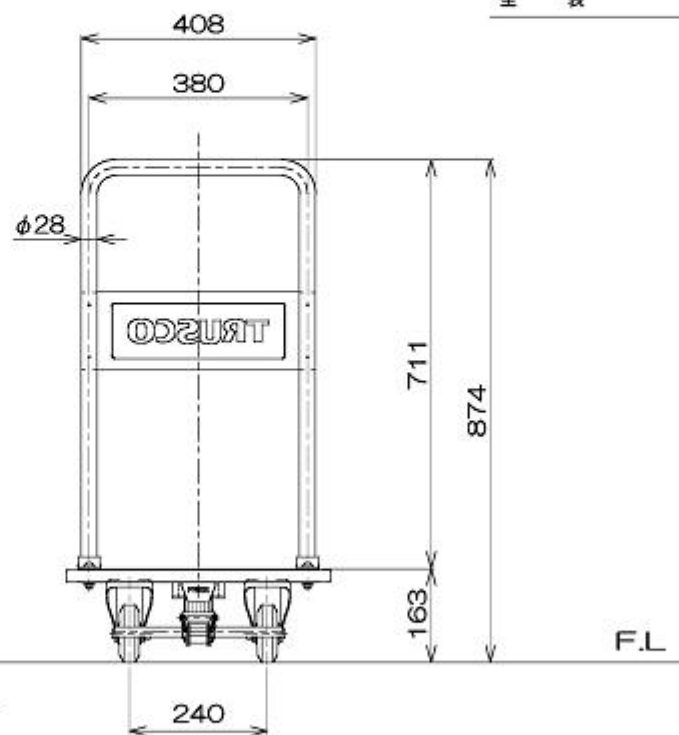

仕様	
型式	116SEBN
均等荷重	200 Kg
テーブル寸法	740 L × 460 W mm
テーブル高さ	163 mm
全高	874 mm
自重	15 Kg
固定キャスター	TRK-100C φ100×W35
自在キャスター	TRJ-100C φ100×W35
塗装	粉体塗装

図番	
用紙	B-4
縮尺	1/12

作成日 2013.4.23

検図

TRUSCO トラスコ中山株式会社

品名 ハイグレード台車
固定ハンドルタイプ・ストッパー付き

品番

116SEBN