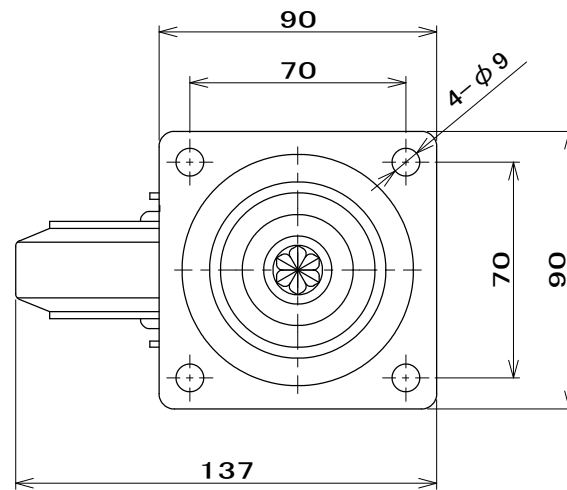

仕様

型式 125JC

車輪径 125 mm

取付高 145 mm

取付座 90 × 90 mm

取付ピッチ 70 × 70 mm

許容荷重 130 kg

自重 約 2.1 kg

塗装色 ユニクロメッキ

図番	210-92
用紙	B-4
縮尺	1/2

作成日 2009.8.20

検図 藤本

TRUSCO トラスコ中山株式会社

品名 キャスターφ125(自在)

品番 125JC