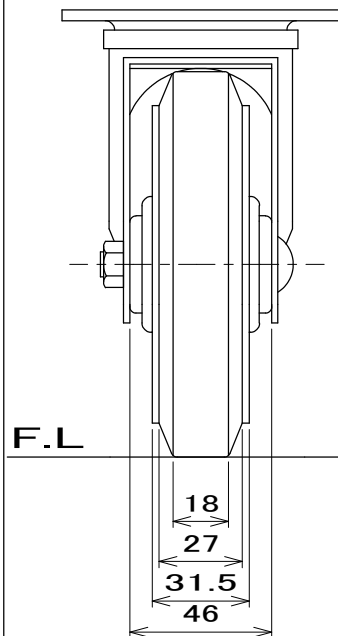

仕様

型式 125JC

車輪径 125 mm

取付高 145 mm

取付座 90 × 90 mm

取付ピッチ 70 × 70 mm

許容荷重 130 kg

自重 約 2.1 kg

塗装色 ユニクロメッキ

図番	210-92
用紙	B-4
縮尺	1/2

作成日 2009.8.20

検図 藤本

TRUSCO トラスコ中山株式会社

品名 キャスターφ125(自在)

品番 125JC