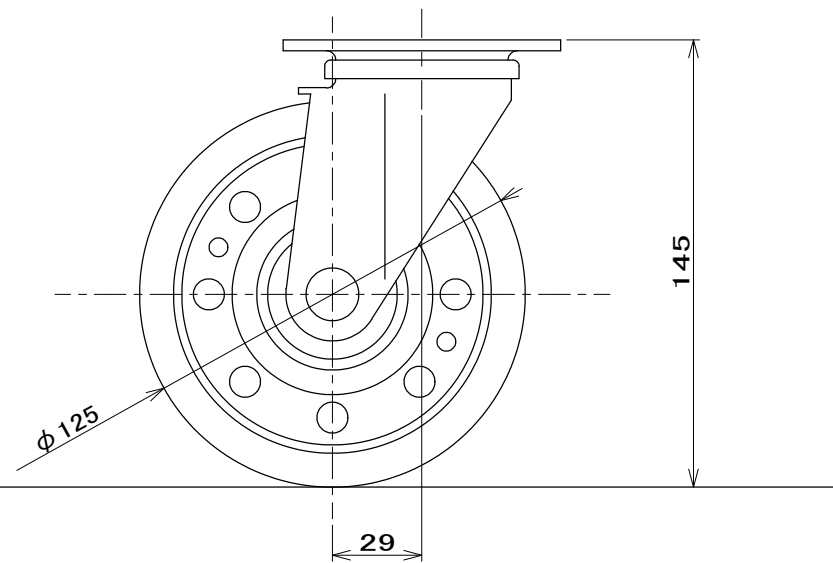

仕様

型式 125JC

車輪径 125 mm

取付高 145 mm

取付座 90 × 90 mm

取付ピッチ 70 × 70 mm

許容荷重 130 kg

自重 約 2.1 kg

塗装色 ユニクロメッキ

図番	210-92
用紙	B-4
縮尺	1/2

作成日 2009.8.20

検図 藤本

TRUSCO トラスコ中山株式会社

品名 キャスターφ125(自在)

品番 125JC