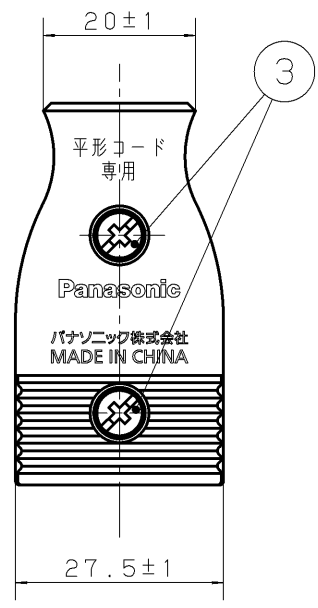

裏面刻印図

定 格	15A 125V
適合法規	電気用品安全法（特定電気用品）
参考規格	JIS C 8303（配線用差込接続器）による
適用コード	ビニル平形コード ゴム絶縁平形コード 1.25mm ² 、2.0mm ²

					商 品 仕 様 図			
3	組立ねじ	鋼線 (M3)		亜鉛めっき クロメート処理 (三価)	品番	WH4615BP	改	1
2	カバー	ユリア	ダークグレー		品名	ベター-小型コードコネクタボディ (平形コード用) (ブラック) /P		
1	ボディ	ユリア	ダークグレー		パナソニック株式会社			
番号	構成要素	材 料	色 彩	備 考				