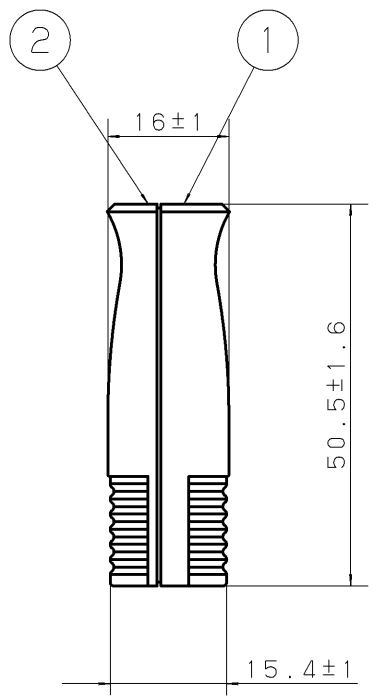

裏面刻印図

定 格	15A 125V
適合法規	電気用品安全法（特定電気用品）
参考規格	JIS C 8303（配線用差込接続器）による
適用コード	ビニル平形コード ゴム絶縁平形コード 1.25mm ² 、2.0mm ²

					商 品 仕 様 図			
3	組立ねじ	鋼線 (M3)		亜鉛めっき クロメート処理 (三価)	品番	WH4615BP	改	1
2	カバー	ユリア	ダークグレー		品名	ベター-小型コードコネクタボディ (平形コード用) (ブラック) /P		
1	ボディ	ユリア	ダークグレー		パナソニック株式会社			
番号	構成要素	材 料	色 彩	備 考				