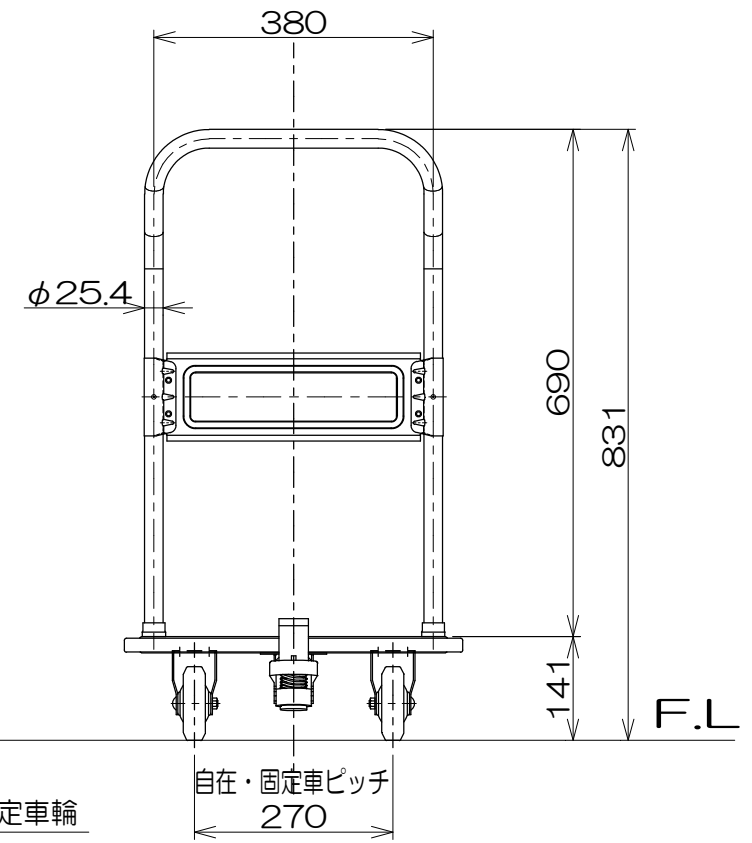

仕 様	
型 式	150KNS
均等荷重	150 Kg
テーブル寸法	740 L × 460 W mm
テーブル高さ	141 mm
全 長	(831) mm
全 幅	460 mm
全 高	831 mm
自 重	12.0 Kg
固定キャスター	EKR-100 φ100
自在キャスター	EJR-100 φ100

図 番	
用 紙	B-4
縮 尺	1/10