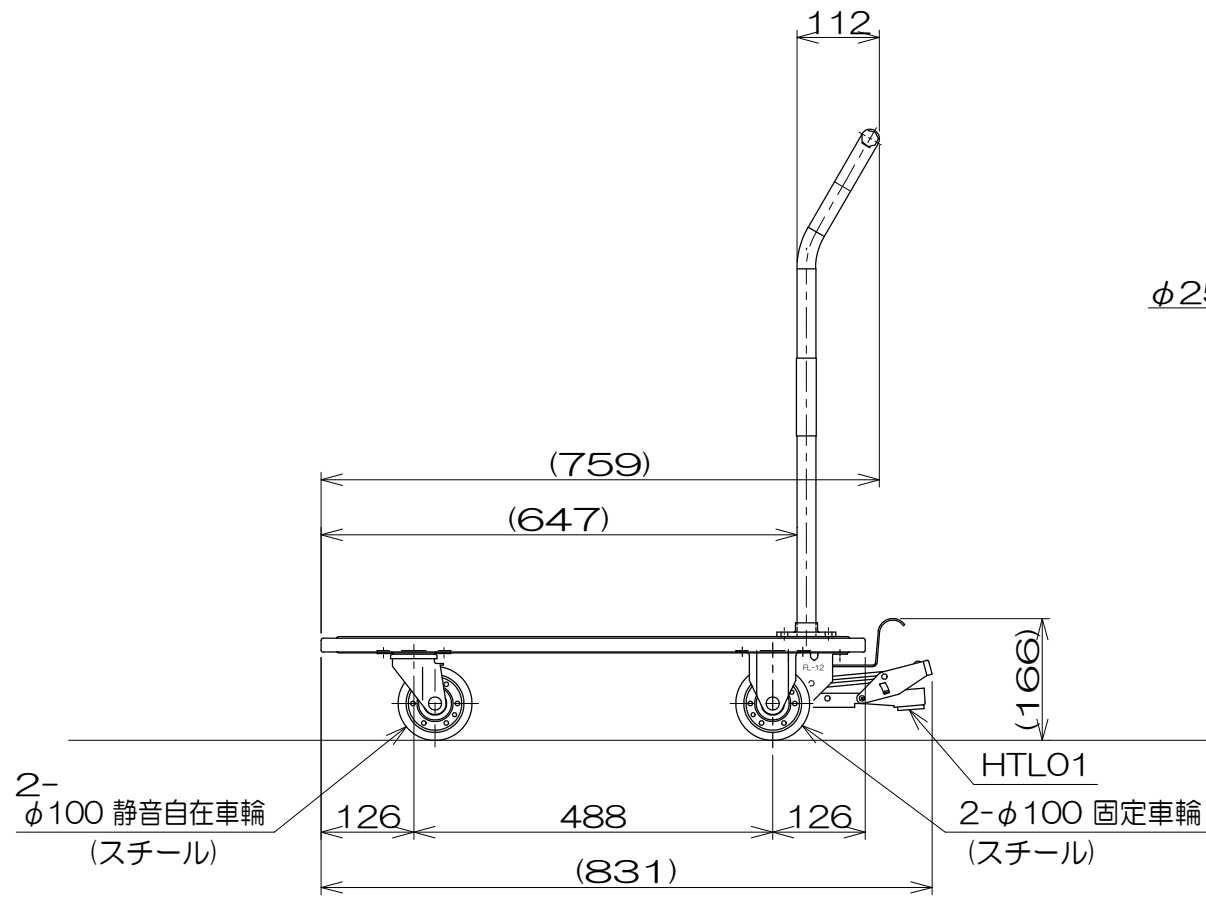

仕 様	
型 式	150KNS
均等荷重	150 Kg
テーブル寸法	740 L × 460 W mm
テーブル高さ	141 mm
全 長	(831) mm
全 幅	460 mm
全 高	831 mm
自 重	12.0 Kg
固定キャスター	EKR-100 φ100
自在キャスター	EJR-100 φ100

図 番	
用 紙	B-4
縮 尺	1/10