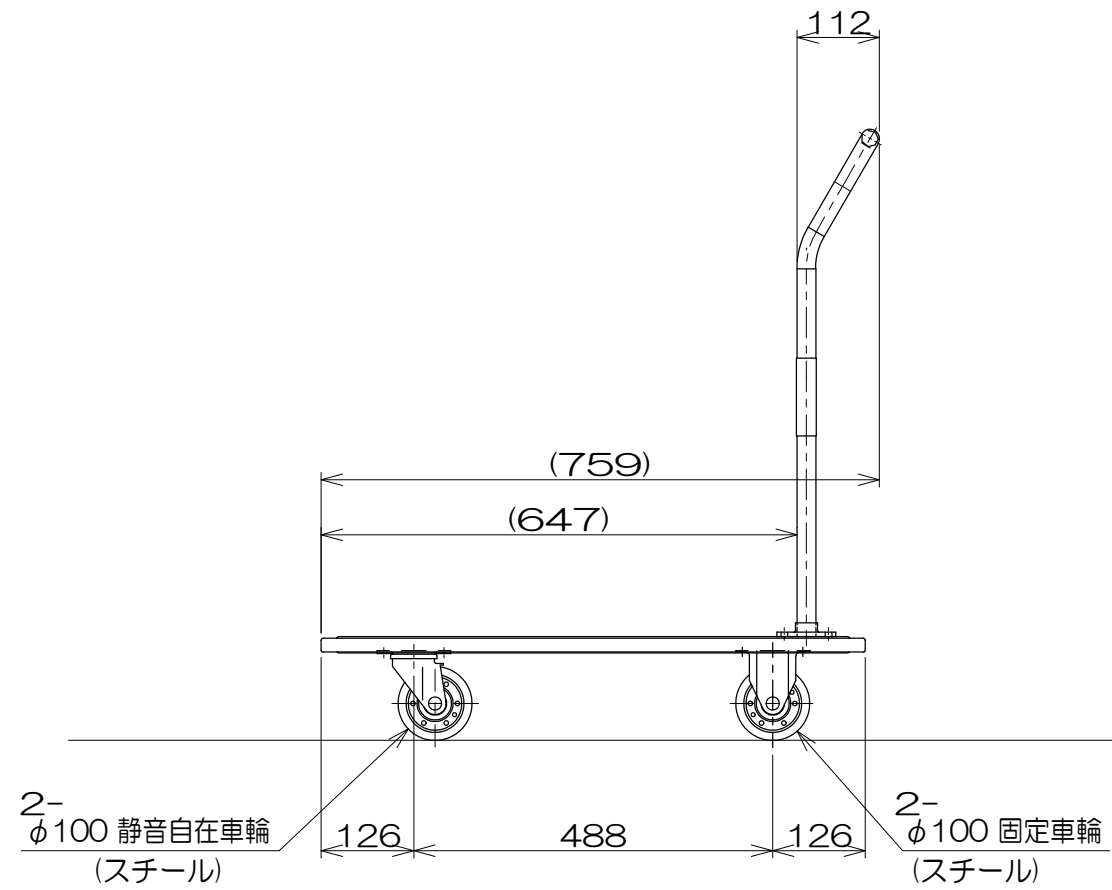

仕 様	
型 式	150KN
均等荷重	150 Kg
テーブル寸法	740 <sup>L</sup> × 460 <sup>W</sup> mm
テーブル高さ	141 mm
全 長	759 mm
全 幅	460 mm
全 高	831 mm
自 重	11.0 Kg
固定キャスター	EKR-100 φ100
自在キャスター	EJR-100 φ100

図 番	
用 紙	B-4
縮 尺	1/10