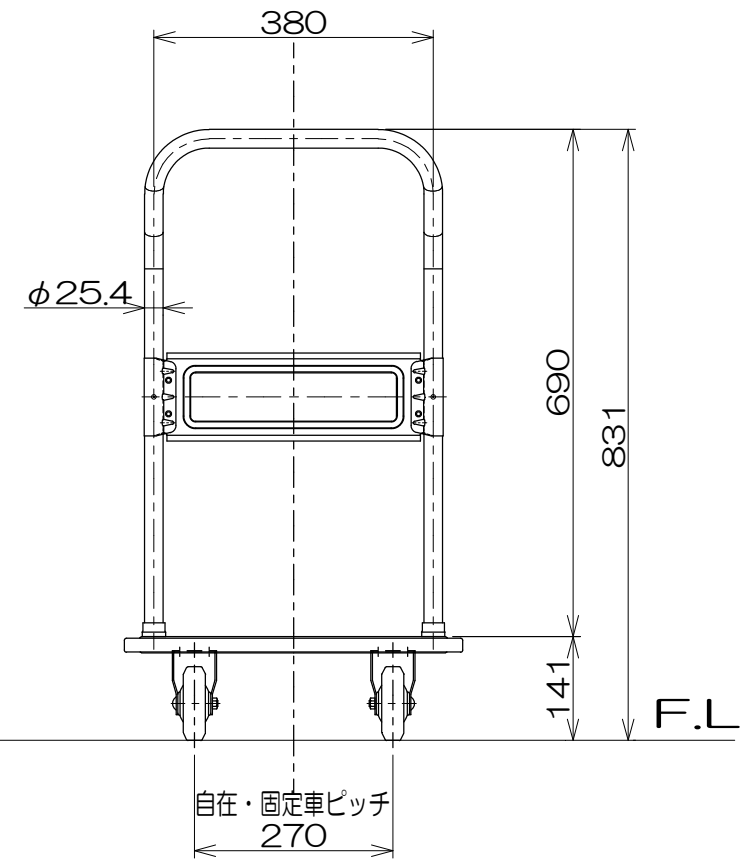

仕 様	
型 式	150KN
均等荷重	150 Kg
テーブル寸法	740 <sup>L</sup> × 460 <sup>W</sup> mm
テーブル高さ	141 mm
全 長	759 mm
全 幅	460 mm
全 高	831 mm
自 重	11.0 Kg
固定キャスター	EKR-100 φ100
自在キャスター	EJR-100 φ100

図 番	
用 紙	B-4
縮 尺	1/10