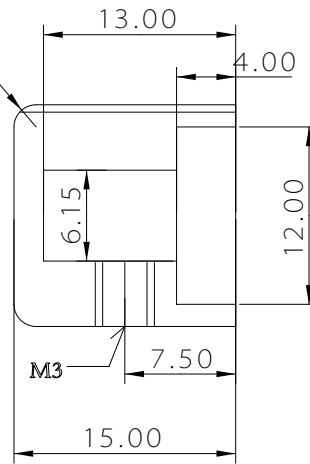

∅ 15.00

R 1.50

客户	日本		
规格		单位	mm 制图
料号		公差	±0.2 日期