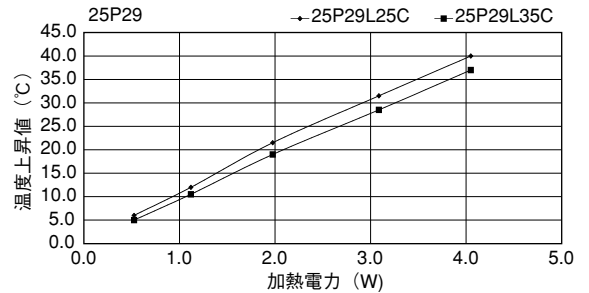

Pシリーズ

●末尾のアルファベットは表面処理の記号です。
 BA：黒アルマイト処理
 YB：黒アルマイト処理、切断面のみアルマイト無
 WA：白アルマイト処理
 Cおよび無記号：処理無

20PC31

20PC43

20PC55

25P29

30P30

Pシリーズ