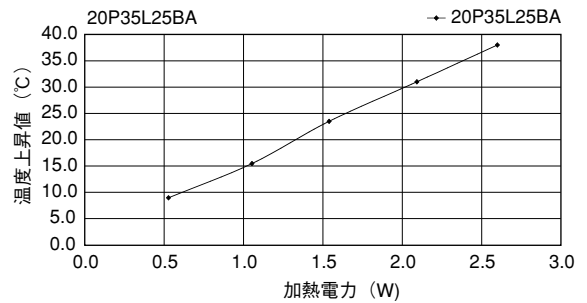

17PC47

Pシリーズ

●末尾のアルファベットは表面処理の記号です。
 BA：黒アルマイト処理
 YB：黒アルマイト処理、切断面のみアルマイト無
 WA：白アルマイト処理
 Cおよび無記号：処理無

20P20

20PB20

20P29

20P35

20PC35