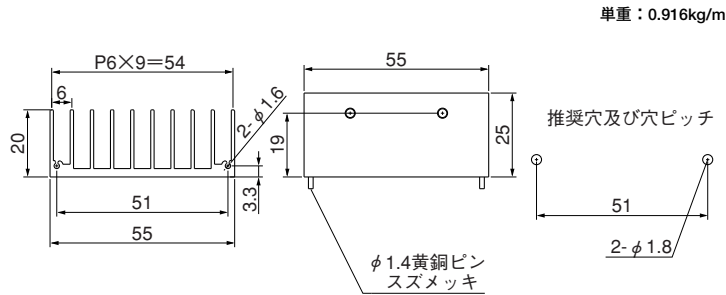

Pシリーズ

●末尾のアルファベットは表面処理の記号です。
BA：黒アルマイト処理
YB：黒アルマイト処理、切断面のみアルマイト無
WA：白アルマイト処理
Cおよび無記号：処理無

20PC31

20PC43

20PC55

25P29

30P30