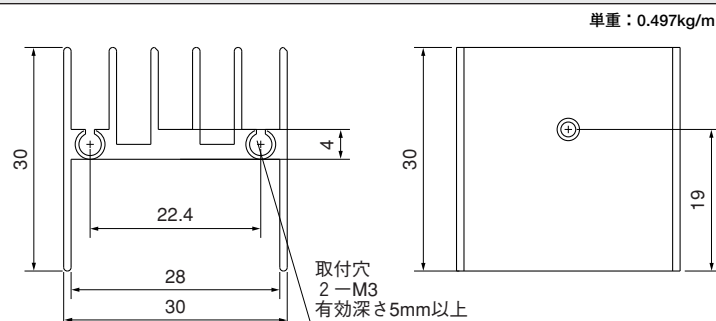

Pシリーズ

●末尾のアルファベットは表面処理の記号です。
 BA：黒アルマイト処理
 YB：黒アルマイト処理、切断面のみアルマイト無
 WA：白アルマイト処理
 Cおよび無記号：処理無

20PC31

20PC43

20PC55

25P29

30P30

Pシリーズ