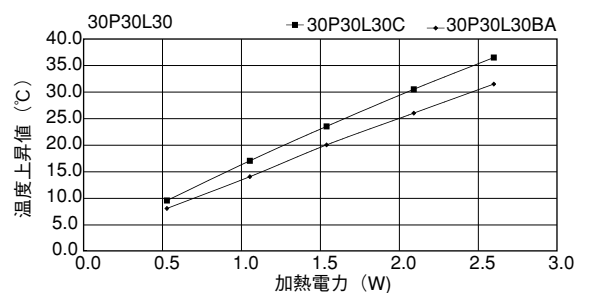

Pシリーズ

●末尾のアルファベットは表面処理の記号です。
 BA：黒アルマイト処理
 YB：黒アルマイト処理、切断面のみアルマイト無
 WA：白アルマイト処理
 Cおよび無記号：処理無

20PC31

20PC43

20PC55

25P29

30P30

Pシリーズ