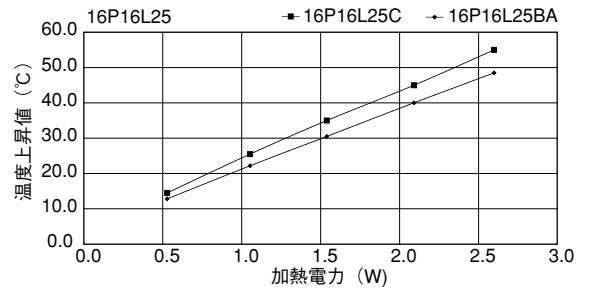

Pシリーズ

●末尾のアルファベットは表面処理の記号です。
 BA：黒アルマイト処理
 YB：黒アルマイト処理、切断面のみアルマイト無
 WA：白アルマイト処理
 Cおよび無記号：処理無

10PB15

単重：0.128kg/m

11PB15

単重：0.197kg/m

16P16

単重：0.297kg/m

16PB16

単重：0.324kg/m

Pシリーズ

●末尾のアルファベットは表面処理の記号です。
 BA：黒アルマイト処理
 YB：黒アルマイト処理、切断面のみアルマイト無
 WA：白アルマイト処理
 Cおよび無記号：処理無

16PC26

16PC39

17P23

17PB23