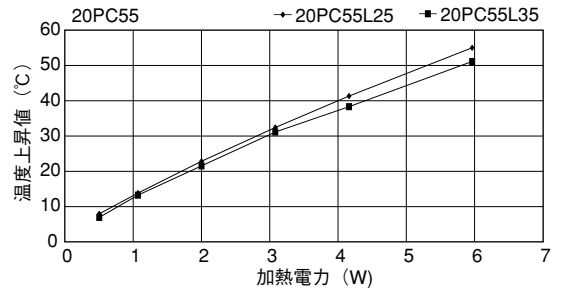

Pシリーズ

●末尾のアルファベットは表面処理の記号です。
 BA：黒アルマイト処理
 YB：黒アルマイト処理、切断面のみアルマイト無
 WA：白アルマイト処理
 Cおよび無記号：処理無

20PC31

20PC43

20PC55

25P29

30P30

Pシリーズ