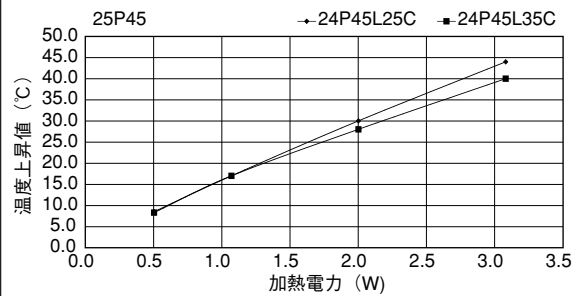

Pシリーズ

●末尾のアルファベットは表面処理の記号です。
BA：黒アルマイト処理
YB：黒アルマイト処理、切断面のみアルマイト無
WA：白アルマイト処理
Cおよび無記号：処理無

22P50

単重：0.79kg/m

14P45

単重：0.551kg/m

24P45

単重：0.88kg/m

15P42

単重：0.56kg/m

31P60

単重：1.68kg/m