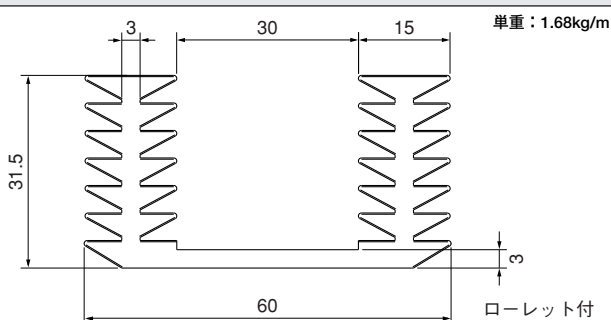

単重：0.551kg/m

24P45

単重：0.88kg/m

15P42

単重：0.56kg/m

31P60

単重：1.68kg/m