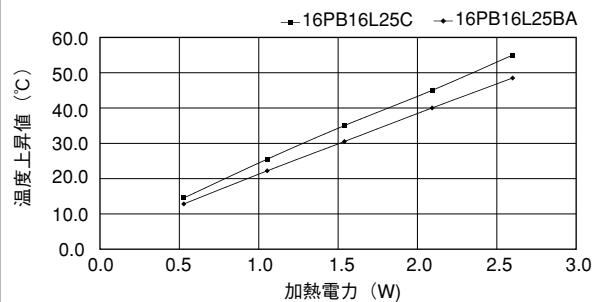

16PB16

単重：0.324kg/m