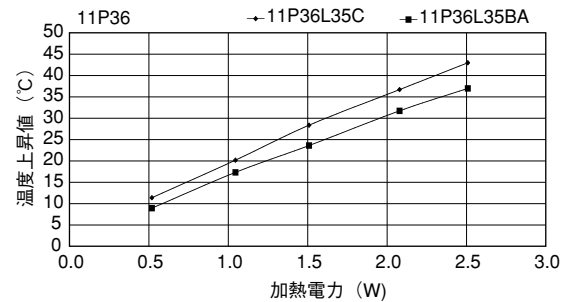

●末尾のアルファベットは表面処理の記号です。
 BA：黒アルマイト処理
 YB：黒アルマイト処理、切断面のみアルマイト無
 WA：白アルマイト処理
 Cおよび無記号：処理無

30PC30

単重：0.52kg/m

22P16

単重：0.678kg/m

11 P36

単重：0

19P50