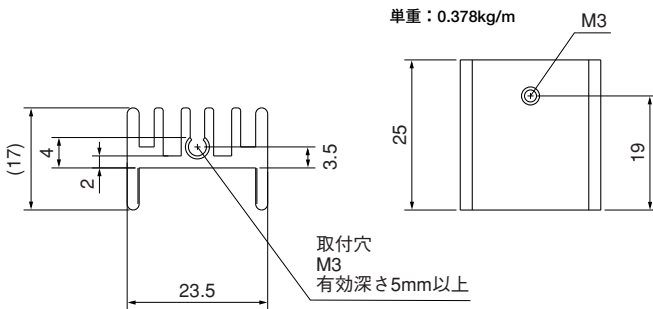

16PB16

単重：0.324kg/m

Pシリーズ

●末尾のアルファベットは表面処理の記号です。
 BA：黒アルマイト処理
 YB：黒アルマイト処理、切断面のみアルマイト無
 WA：白アルマイト処理
 Cおよび無記号：処理無

16PC26

16PC39

17P23

17PB23