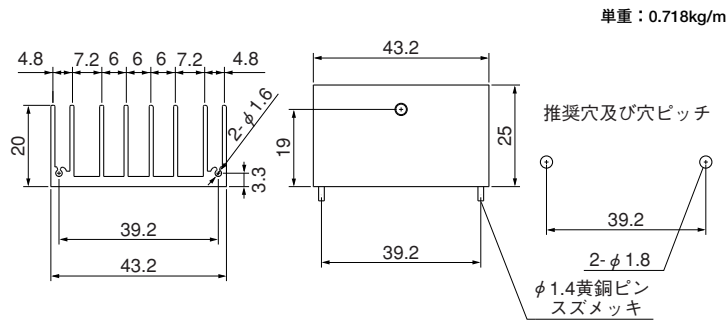

Pシリーズ

●末尾のアルファベットは表面処理の記号です。
BA：黒アルマイト処理
YB：黒アルマイト処理、切断面のみアルマイト無
WA：白アルマイト処理
Cおよび無記号：処理無

20PC31

20PC43

20PC55

25P29

30P30