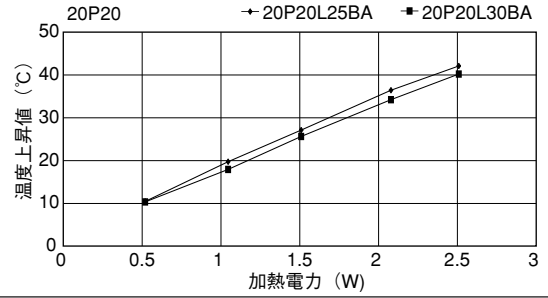

Pシリーズ

●末尾のアルファベットは表面処理の記号です。
BA：黒アルマイト処理
YB：黒アルマイト処理、切断面のみアルマイト無
WA：白アルマイト処理
Cおよび無記号：処理無

20P20