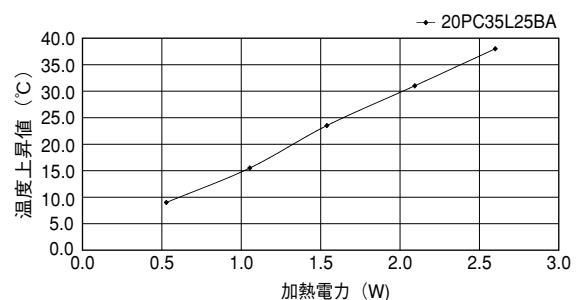

17PC47

Pシリーズ

●末尾のアルファベットは表面処理の記号です。
 BA：黒アルマイト処理
 YB：黒アルマイト処理、切断面のみアルマイト無
 WA：白アルマイト処理
 Cおよび無記号：処理無

20P20

20PB20

20P29

20P35

20PC35