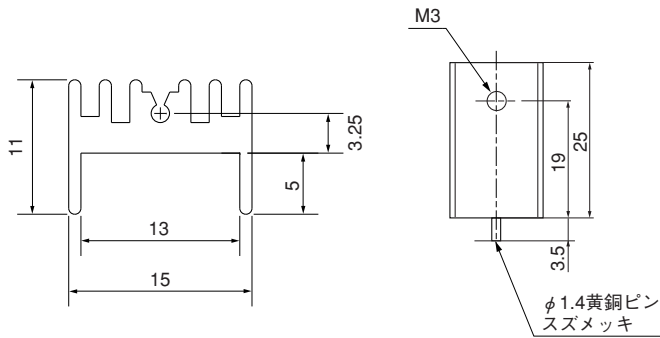

Pシリーズ

●末尾のアルファベットは表面処理の記号です。
 BA：黒アルマイト処理
 YB：黒アルマイト処理、切断面のみアルマイト無
 WA：白アルマイト処理
 Cおよび無記号：処理無

10PB15

単重：0.128kg/m

11PB15

単重：0.197kg/m

16P16

単重：0.297kg/m

16PB16

単重：0.324kg/m

Pシリーズ

●末尾のアルファベットは表面処理の記号です。
 BA：黒アルマイト処理
 YB：黒アルマイト処理、切断面のみアルマイト無
 WA：白アルマイト処理
 Cおよび無記号：処理無

16PC26

16PC39

17P23

17PB23