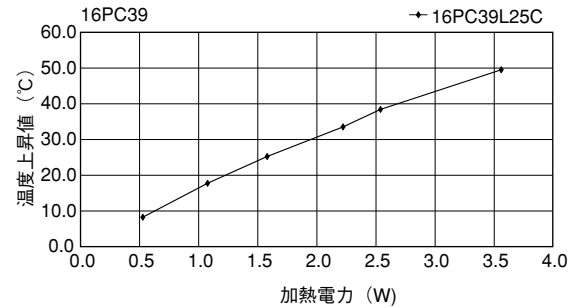

16PB16

単重：0.324kg/m

Pシリーズ

●末尾のアルファベットは表面処理の記号です。
 BA：黒アルマイト処理
 YB：黒アルマイト処理、切断面のみアルマイト無
 WA：白アルマイト処理
 Cおよび無記号：処理無

16PC26

16PC39

17P23

17PB23