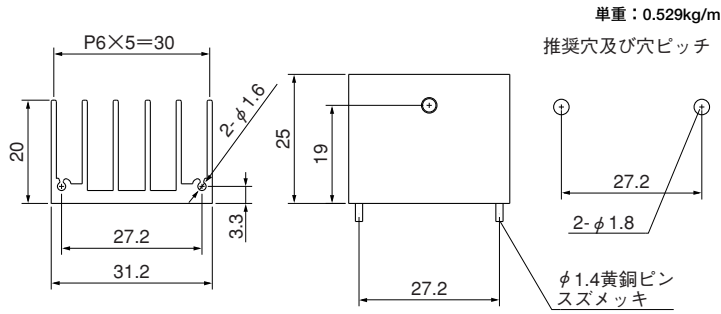

Pシリーズ

●末尾のアルファベットは表面処理の記号です。
BA：黒アルマイト処理
YB：黒アルマイト処理、切断面のみアルマイト無
WA：白アルマイト処理
Cおよび無記号：処理無

20PC31