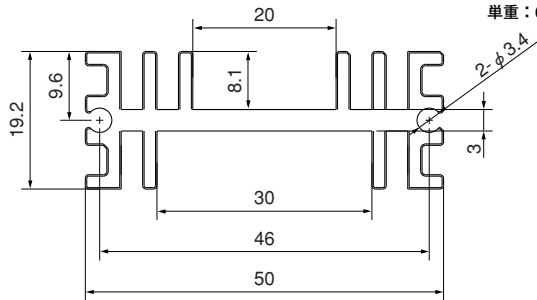

19P50

単重：0.88kg/m