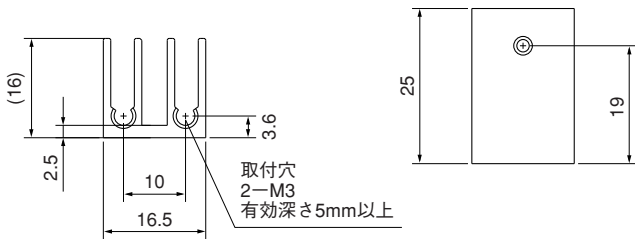

Pシリーズ

●末尾のアルファベットは表面処理の記号です。
 BA：黒アルマイト処理
 YB：黒アルマイト処理、切断面のみアルマイト無
 WA：白アルマイト処理
 Cおよび無記号：処理無

10PB15

単重：0.128kg/m

11PB15

単重：0.197kg/m

16P16

単重：0.297kg/m

16PB16

単重：0.324kg/m

Pシリーズ

●末尾のアルファベットは表面処理の記号です。
 BA：黒アルマイト処理
 YB：黒アルマイト処理、切断面のみアルマイト無
 WA：白アルマイト処理
 Cおよび無記号：処理無

16PC26

16PC39

17P23

17PB23