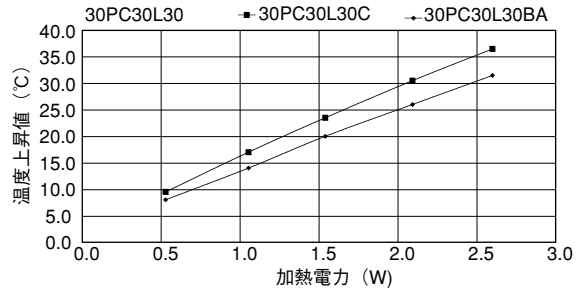

Pシリーズ

●末尾のアルファベットは表面処理の記号です。
BA：黒アルマイト処理
YB：黒アルマイト処理、切断面のみアルマイト無
WA：白アルマイト処理
Cおよび無記号：処理無

30PC30

単重：0.52kg/m