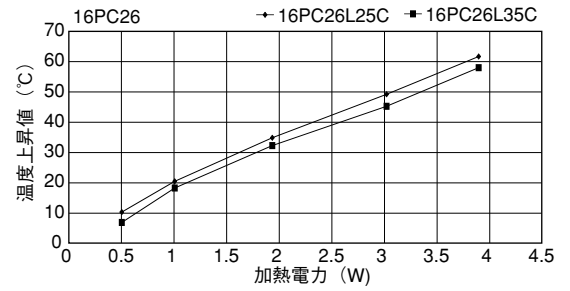

16PB16

単重：0.324kg/m

Pシリーズ

●末尾のアルファベットは表面処理の記号です。
 BA：黒アルマイト処理
 YB：黒アルマイト処理、切断面のみアルマイト無
 WA：白アルマイト処理
 Cおよび無記号：処理無

16PC26

16PC39

17P23

17PB23