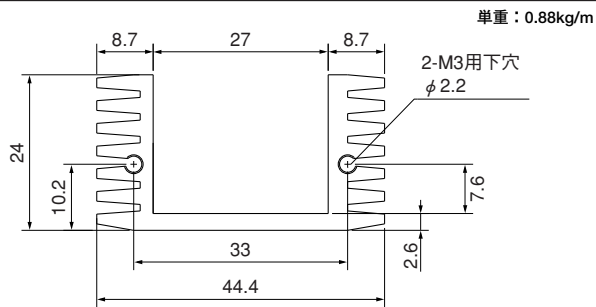

24P45

単重：0.88kg/m