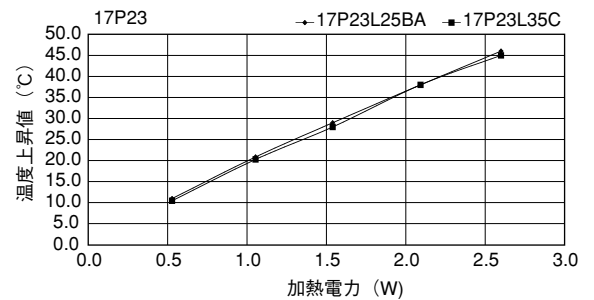

16PB16

単重：0.324kg/m

Pシリーズ

●末尾のアルファベットは表面処理の記号です。
 BA：黒アルマイト処理
 YB：黒アルマイト処理、切断面のみアルマイト無
 WA：白アルマイト処理
 Cおよび無記号：処理無

16PC26

16PC39

17P23

17PB23