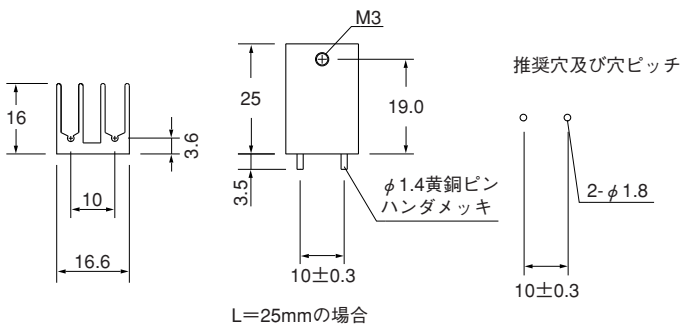

Pシリーズ

●末尾のアルファベットは表面処理の記号です。
 BA：黒アルマイト処理
 YB：黒アルマイト処理、切断面のみアルマイト無
 WA：白アルマイト処理
 Cおよび無記号：処理無

10PB15

単重：0.128kg/m

11PB15

単重：0.197kg/m

16P16

単重：0.297kg/m

16PB16

単重：0.324kg/m

Pシリーズ

●末尾のアルファベットは表面処理の記号です。
 BA：黒アルマイト処理
 YB：黒アルマイト処理、切断面のみアルマイト無
 WA：白アルマイト処理
 Cおよび無記号：処理無

16PC26

16PC39

17P23

17PB23