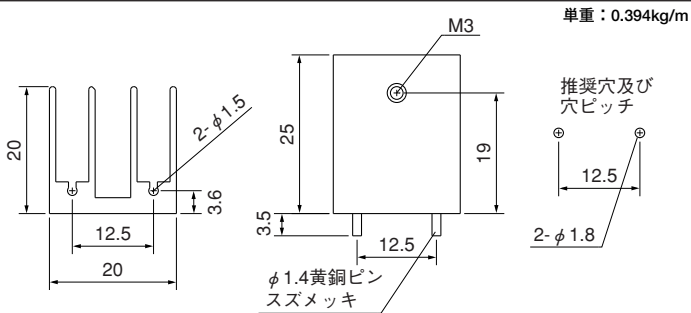

Pシリーズ

●末尾のアルファベットは表面処理の記号です。
BA：黒アルマイト処理
YB：黒アルマイト処理、切断面のみアルマイト無
WA：白アルマイト処理
Cおよび無記号：処理無

20P20

20PB20

20P29

20P35

20PC35