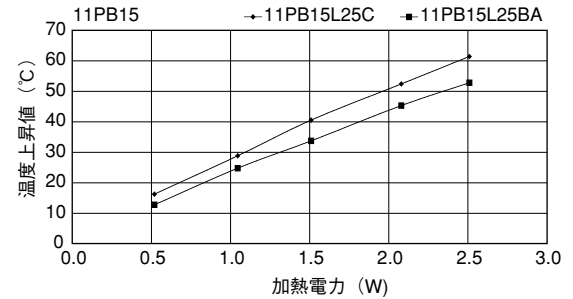

Pシリーズ

●末尾のアルファベットは表面処理の記号です。
 BA：黒アルマイト処理
 YB：黒アルマイト処理、切断面のみアルマイト無
 WA：白アルマイト処理
 Cおよび無記号：処理無

10PB15

単重：0.128kg/m

11PB15

単重：0.197kg/m

16P16

単重：0.297kg/m

16PB16

単重：0.324kg/m

Pシリーズ

●末尾のアルファベットは表面処理の記号です。
 BA：黒アルマイト処理
 YB：黒アルマイト処理、切断面のみアルマイト無
 WA：白アルマイト処理
 Cおよび無記号：処理無

16PC26

16PC39

17P23

17PB23