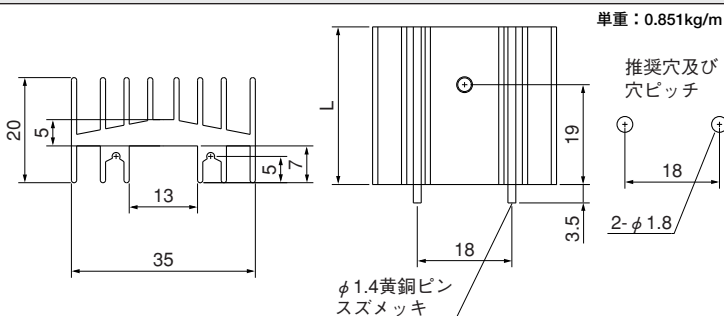

Pシリーズ

●末尾のアルファベットは表面処理の記号です。
BA：黒アルマイト処理
YB：黒アルマイト処理、切断面のみアルマイト無
WA：白アルマイト処理
Cおよび無記号：処理無

20P20

20PB20

20P29

20P35

20PC35