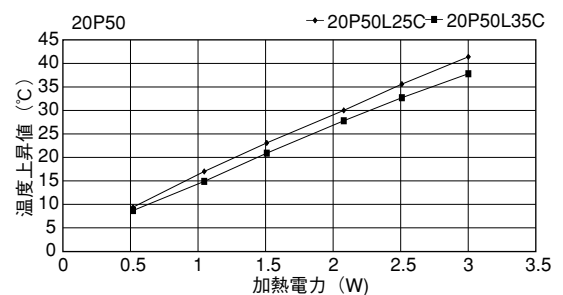

20P50

単重：0.768kg/m