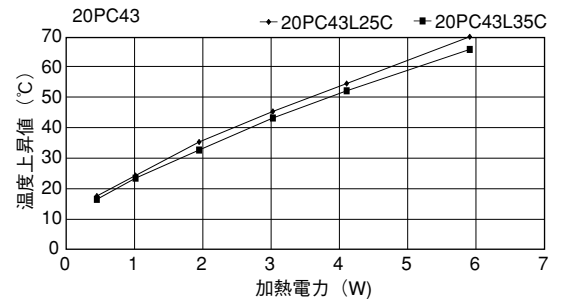

Pシリーズ

●末尾のアルファベットは表面処理の記号です。
BA：黒アルマイト処理
YB：黒アルマイト処理、切断面のみアルマイト無
WA：白アルマイト処理
Cおよび無記号：処理無

20PC31

20PC43

20PC55

25P29

30P30