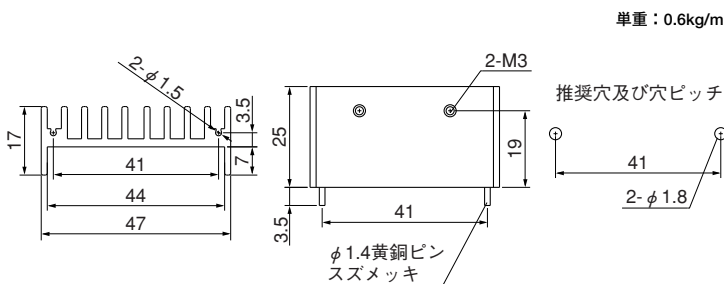

Pシリーズ

●末尾のアルファベットは表面処理の記号です。
BA：黒アルマイト処理
YB：黒アルマイト処理、切断面のみアルマイト無
WA：白アルマイト処理
Cおよび無記号：処理無

16PC26

16PC39

17P23

17PB23

17PC47