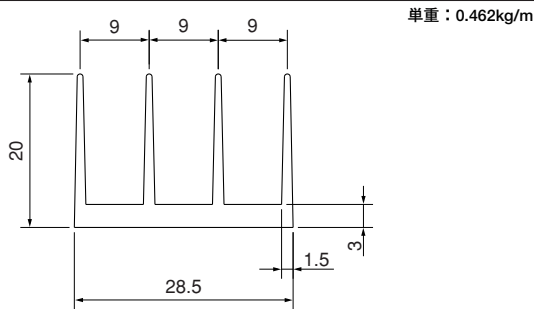

Pシリーズ

●末尾のアルファベットは表面処理の記号です。
BA：黒アルマイト処理
YB：黒アルマイト処理、切断面のみアルマイト無
WA：白アルマイト処理
Cおよび無記号：処理無

20P20

20PB20

20P29

20P35

20PC35