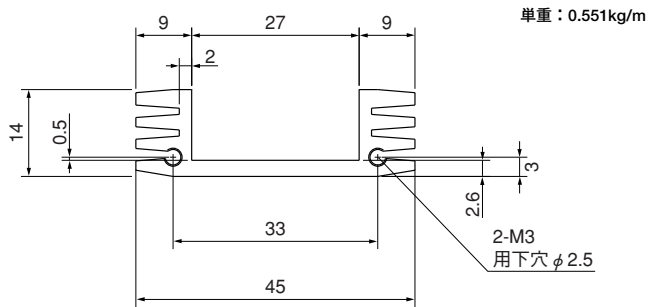

単重：0.88kg/m

20P50

単重：0.768kg/m

Pシリーズ

●末尾のアルファベットは表面処理の記号です。
 BA：黒アルマイト処理
 YB：黒アルマイト処理、切断面のみアルマイト無
 WA：白アルマイト処理
 Cおよび無記号：処理無

22P50

単重：0.79kg/m

14P45