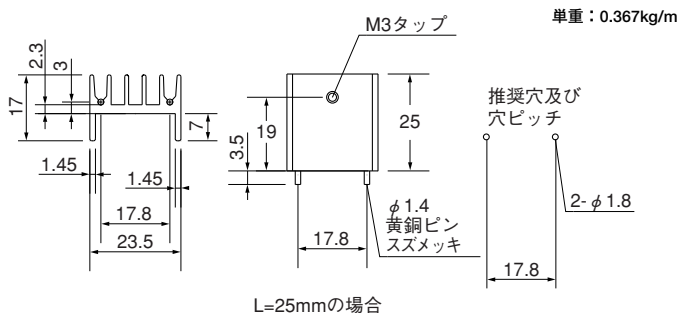

16PB16

単重：0.324kg/m

Pシリーズ

●末尾のアルファベットは表面処理の記号です。
 BA：黒アルマイト処理
 YB：黒アルマイト処理、切断面のみアルマイト無
 WA：白アルマイト処理
 Cおよび無記号：処理無

16PC26

16PC39

17P23

17PB23