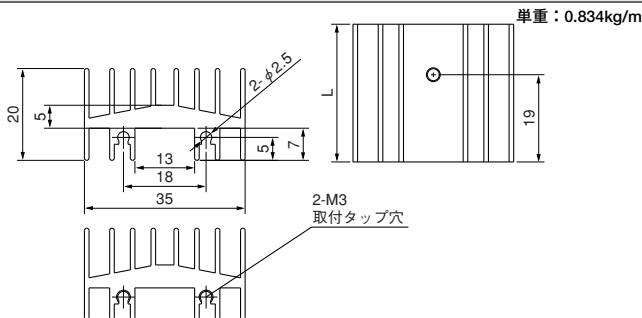

17PC47

Pシリーズ

●末尾のアルファベットは表面処理の記号です。
 BA：黒アルマイト処理
 YB：黒アルマイト処理、切断面のみアルマイト無
 WA：白アルマイト処理
 Cおよび無記号：処理無

20P20

20PB20

20P29

20P35

20PC35