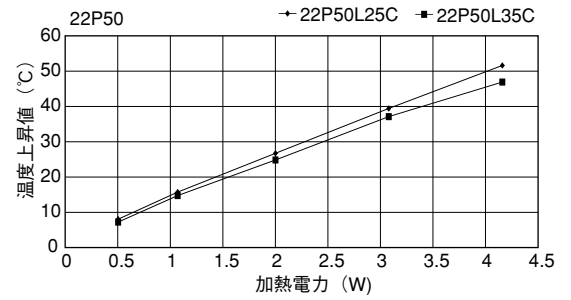

単重：0.88kg/m

20P50

単重：0.768kg/m

Pシリーズ

●末尾のアルファベットは表面処理の記号です。
 BA：黒アルマイト処理
 YB：黒アルマイト処理、切断面のみアルマイト無
 WA：白アルマイト処理
 Cおよび無記号：処理無

22P50

単重：0.79kg/m

14P45