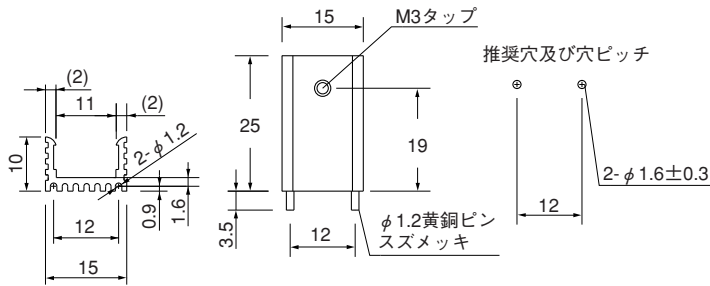

Pシリーズ

●末尾のアルファベットは表面処理の記号です。
 BA：黒アルマイト処理
 YB：黒アルマイト処理、切断面のみアルマイト無
 WA：白アルマイト処理
 Cおよび無記号：処理無

10PB15

単重：0.128kg/m

11PB15

単重：0.197kg/m

16P16

単重：0.297kg/m

16PB16

単重：0.324kg/m

Pシリーズ

●末尾のアルファベットは表面処理の記号です。
 BA：黒アルマイト処理
 YB：黒アルマイト処理、切断面のみアルマイト無
 WA：白アルマイト処理
 Cおよび無記号：処理無

16PC26

16PC39

17P23

17PB23