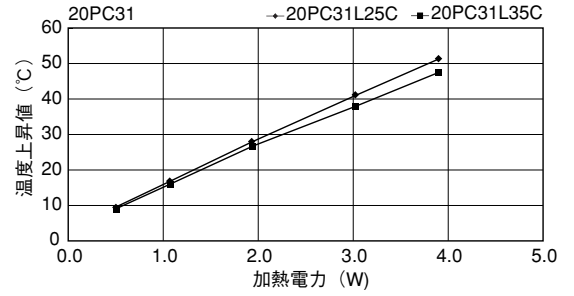

Pシリーズ

●末尾のアルファベットは表面処理の記号です。
BA：黒アルマイト処理
YB：黒アルマイト処理、切断面のみアルマイト無
WA：白アルマイト処理
Cおよび無記号：処理無

20PC31