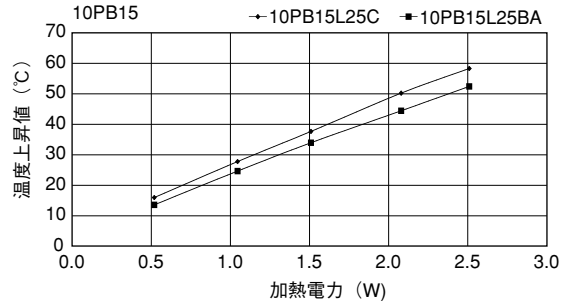

Pシリーズ

●末尾のアルファベットは表面処理の記号です。
 BA：黒アルマイト処理
 YB：黒アルマイト処理、切断面のみアルマイト無
 WA：白アルマイト処理
 Cおよび無記号：処理無

10PB15

単重：0.128kg/m

11PB15

単重：0.197kg/m

16P16

単重：0.297kg/m

16PB16

単重：0.324kg/m

Pシリーズ

●末尾のアルファベットは表面処理の記号です。
 BA：黒アルマイト処理
 YB：黒アルマイト処理、切断面のみアルマイト無
 WA：白アルマイト処理
 Cおよび無記号：処理無

16PC26

16PC39

17P23

17PB23