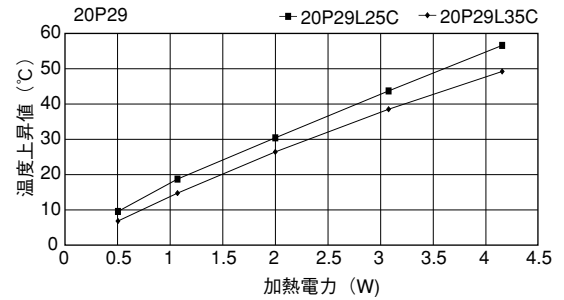

17PC47

Pシリーズ

●末尾のアルファベットは表面処理の記号です。
 BA：黒アルマイト処理
 YB：黒アルマイト処理、切断面のみアルマイト無
 WA：白アルマイト処理
 Cおよび無記号：処理無

20P20

20PB20

20P29

20P35

20PC35