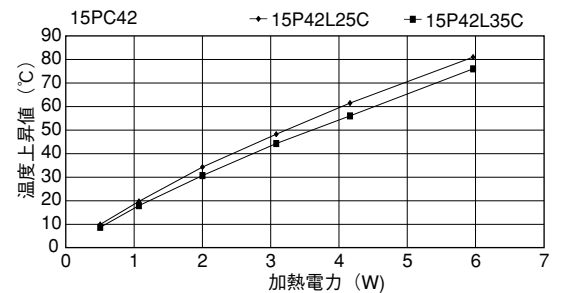

単重：0.551kg/m

24P45

単重：0.88kg/m

15P42

単重：0.56kg/m

31P60

単重：1.68kg/m