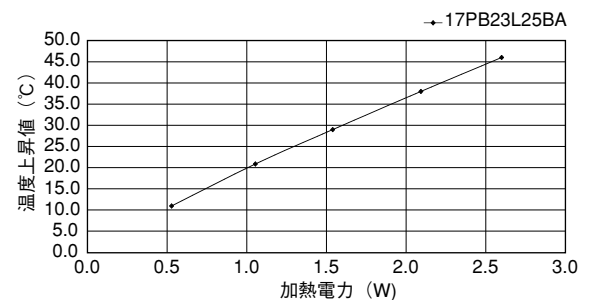

16PB16

単重：0.324kg/m

Pシリーズ

●末尾のアルファベットは表面処理の記号です。
 BA：黒アルマイト処理
 YB：黒アルマイト処理、切断面のみアルマイト無
 WA：白アルマイト処理
 Cおよび無記号：処理無

16PC26

16PC39

17P23

17PB23