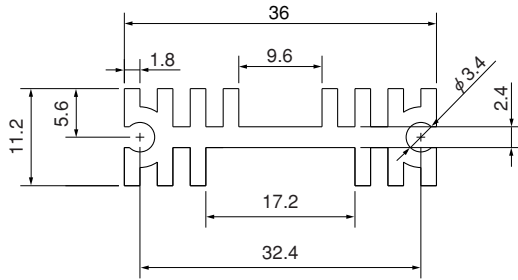

●末尾のアルファベットは表面処理の記号です。
 BA：黒アルマイト処理
 YB：黒アルマイト処理、切断面のみアルマイト無
 WA：白アルマイト処理
 Cおよび無記号：処理無

30PC30

単重：0.52kg/m

22P16

単重：0.678kg/m

11 P36

単重：0

19P50