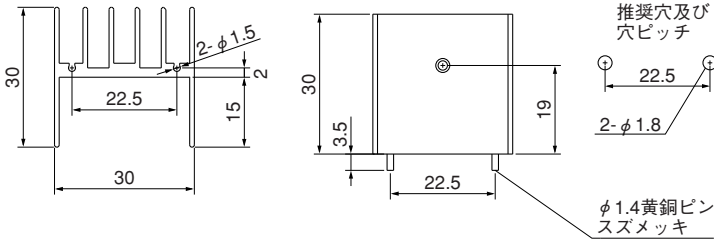

●末尾のアルファベットは表面処理の記号です。
 BA：黒アルマイト処理
 YB：黒アルマイト処理、切断面のみアルマイト無
 WA：白アルマイト処理
 Cおよび無記号：処理無

30PC30

単重：0.52kg/m

22P16

単重：0.678kg/m

11 P36

単重：0

19P50