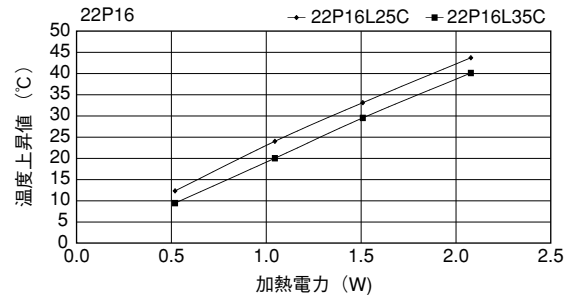

●末尾のアルファベットは表面処理の記号です。
 BA：黒アルマイト処理
 YB：黒アルマイト処理、切断面のみアルマイト無
 WA：白アルマイト処理
 Cおよび無記号：処理無

30PC30

単重：0.52kg/m

22P16

単重：0.678kg/m

11 P36

単重：0

19P50