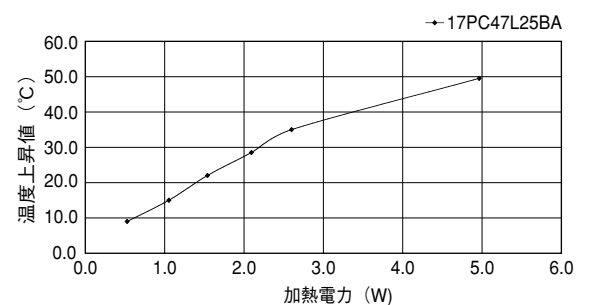

Pシリーズ

●末尾のアルファベットは表面処理の記号です。
BA：黒アルマイト処理
YB：黒アルマイト処理、切断面のみアルマイト無
WA：白アルマイト処理
Cおよび無記号：処理無

16PC26

16PC39

17P23

17PB23

17PC47