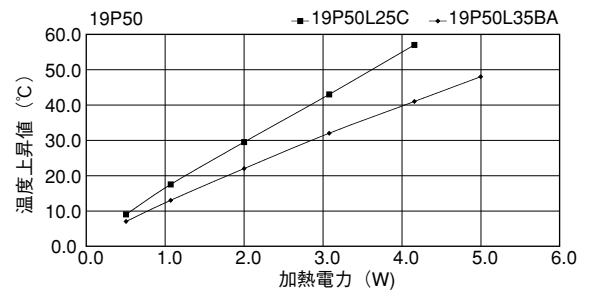

19P50

単重：0.88kg/m