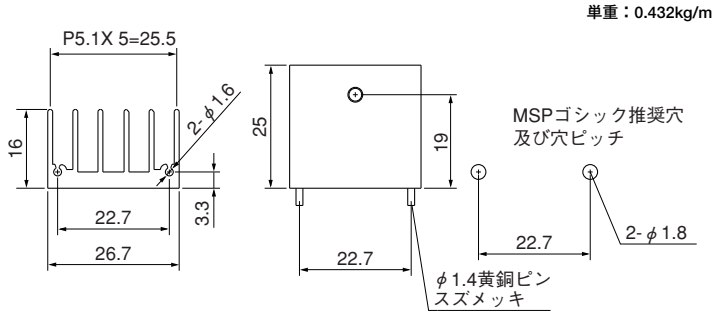

16PB16

単重：0.324kg/m

Pシリーズ

●末尾のアルファベットは表面処理の記号です。
 BA：黒アルマイト処理
 YB：黒アルマイト処理、切断面のみアルマイト無
 WA：白アルマイト処理
 Cおよび無記号：処理無

16PC26

16PC39

17P23

17PB23