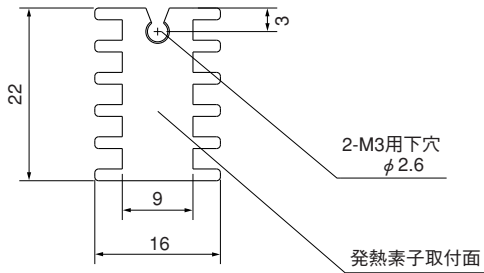

●末尾のアルファベットは表面処理の記号です。
 BA：黒アルマイト処理
 YB：黒アルマイト処理、切断面のみアルマイト無
 WA：白アルマイト処理
 Cおよび無記号：処理無

30PC30

単重：0.52kg/m

22P16

単重：0.678kg/m

11 P36

単重：0

19P50