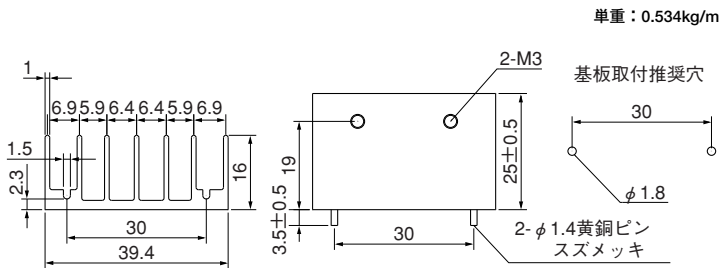

16PB16

単重：0.324kg/m

Pシリーズ

●末尾のアルファベットは表面処理の記号です。
 BA：黒アルマイト処理
 YB：黒アルマイト処理、切断面のみアルマイト無
 WA：白アルマイト処理
 Cおよび無記号：処理無

16PC26

16PC39

17P23

17PB23