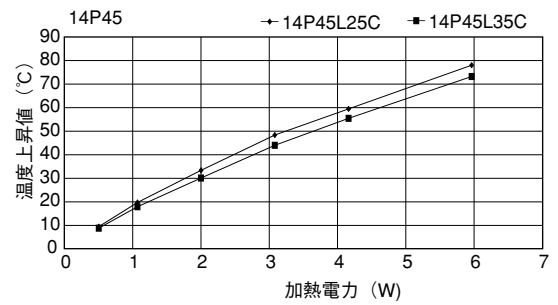

Pシリーズ

●末尾のアルファベットは表面処理の記号です。
BA：黒アルマイト処理
YB：黒アルマイト処理、切断面のみアルマイト無
WA：白アルマイト処理
Cおよび無記号：処理無

22P50

単重：0.79kg/m

14P45

単重：0.551kg/m

24P45

単重：0.88kg/m

15P42

単重：0.56kg/m

31P60

単重：1.68kg/m