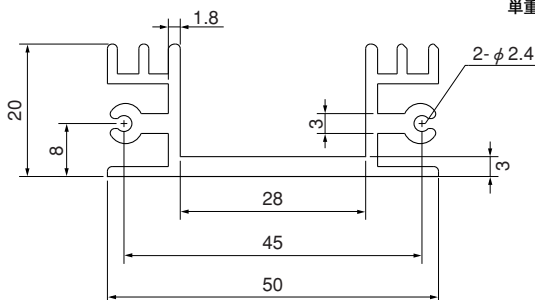

20P50

単重：0.768kg/m