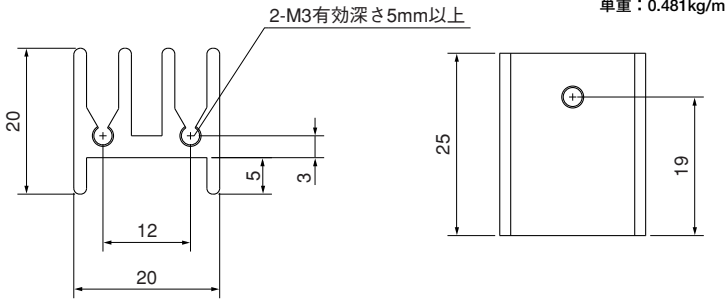

Pシリーズ

●末尾のアルファベットは表面処理の記号です。
BA：黒アルマイト処理
YB：黒アルマイト処理、切断面のみアルマイト無
WA：白アルマイト処理
Cおよび無記号：処理無

20P20