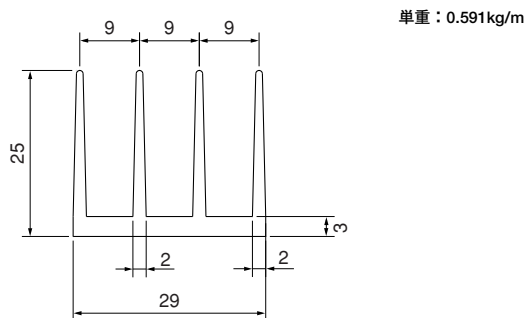

Pシリーズ

●末尾のアルファベットは表面処理の記号です。
BA：黒アルマイト処理
YB：黒アルマイト処理、切断面のみアルマイト無
WA：白アルマイト処理
Cおよび無記号：処理無

20PC31

20PC43

20PC55

25P29

30P30