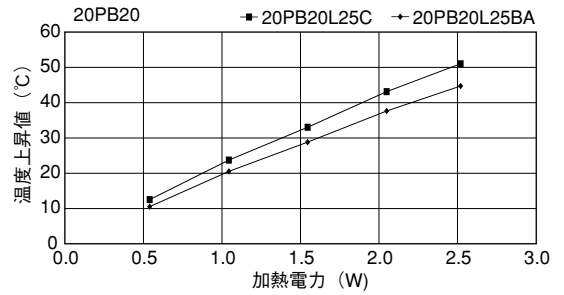

17PC47

Pシリーズ

●末尾のアルファベットは表面処理の記号です。
 BA：黒アルマイト処理
 YB：黒アルマイト処理、切断面のみアルマイト無
 WA：白アルマイト処理
 Cおよび無記号：処理無

20P20

20PB20

20P29

20P35

20PC35