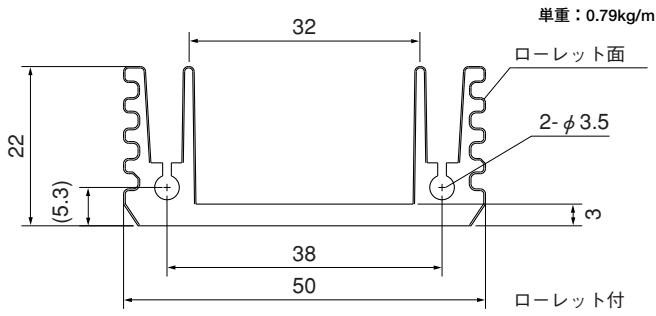

単重：0.88kg/m

20P50

単重：0.768kg/m

Pシリーズ

●末尾のアルファベットは表面処理の記号です。
 BA：黒アルマイト処理
 YB：黒アルマイト処理、切断面のみアルマイト無
 WA：白アルマイト処理
 Cおよび無記号：処理無

22P50

単重：0.79kg/m

14P45