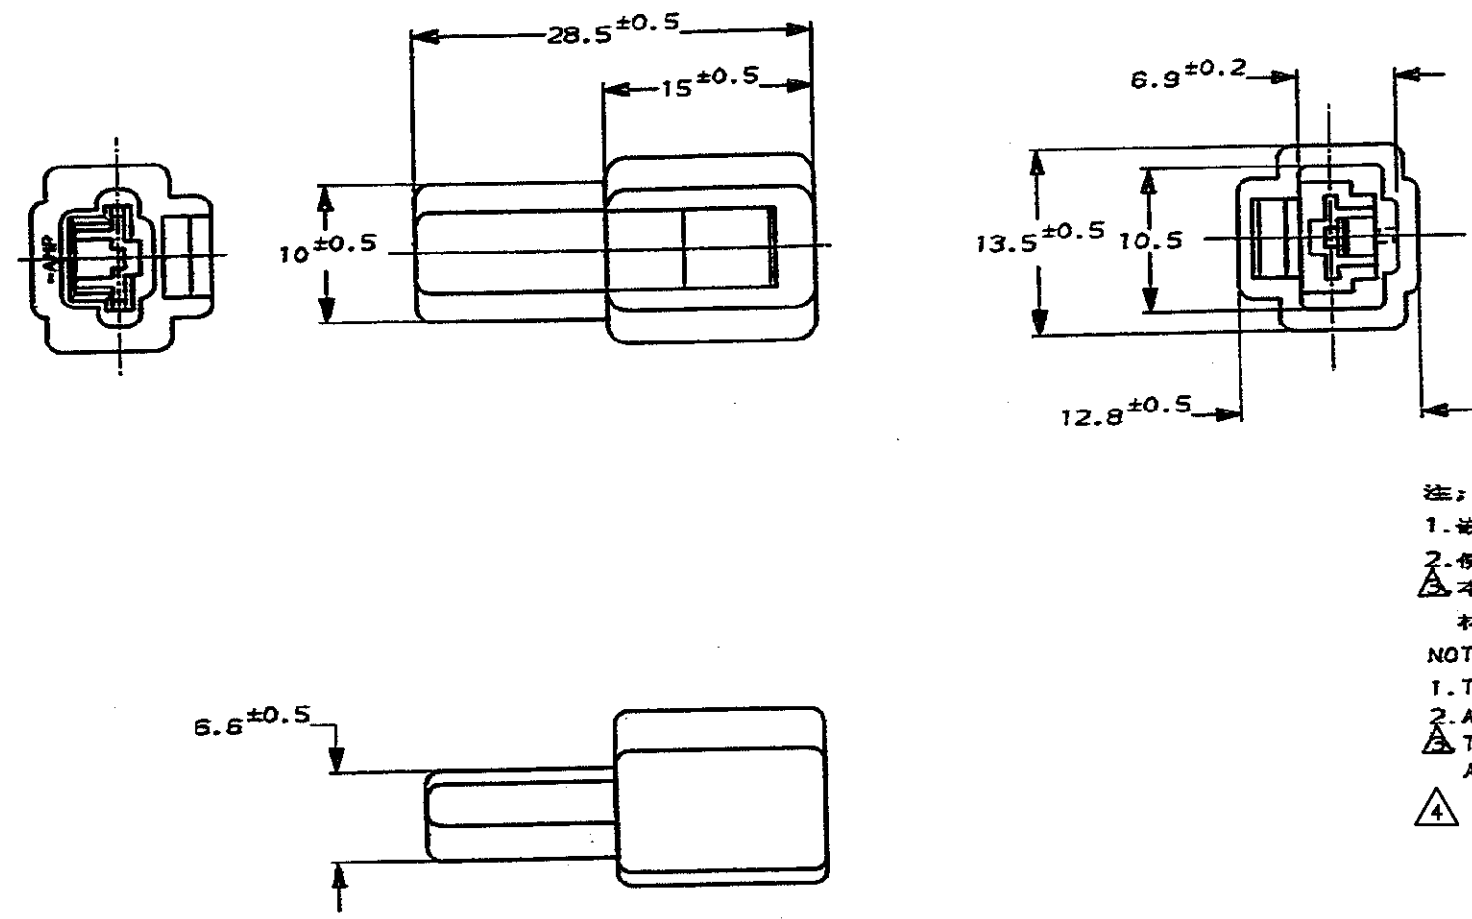

NUMBER C-172127

METRIC

単位: mm DIMENSIONS IN MM. DO NOT SCALE PRINT

PRINT DIST

注:
 1. 嵌合する相手ハウジングは型番172128
 2. 使用端子は型番170340, 170341, 170349
 △本品はUL難燃グレード94V-0に適合する材料により作られている

NOTE:
 1. THE MATING PLUG HOUSING; P/N 172128
 2. APPLIED CONTACT; P/N 170340, 170341, 170349
 △ THIS ITEM IS MADE FROM MATERIALS APPLICABLE TO UL FLAME CLASS 94V-0

(CUSTOMER DRAWING) 参考 ☒ 面